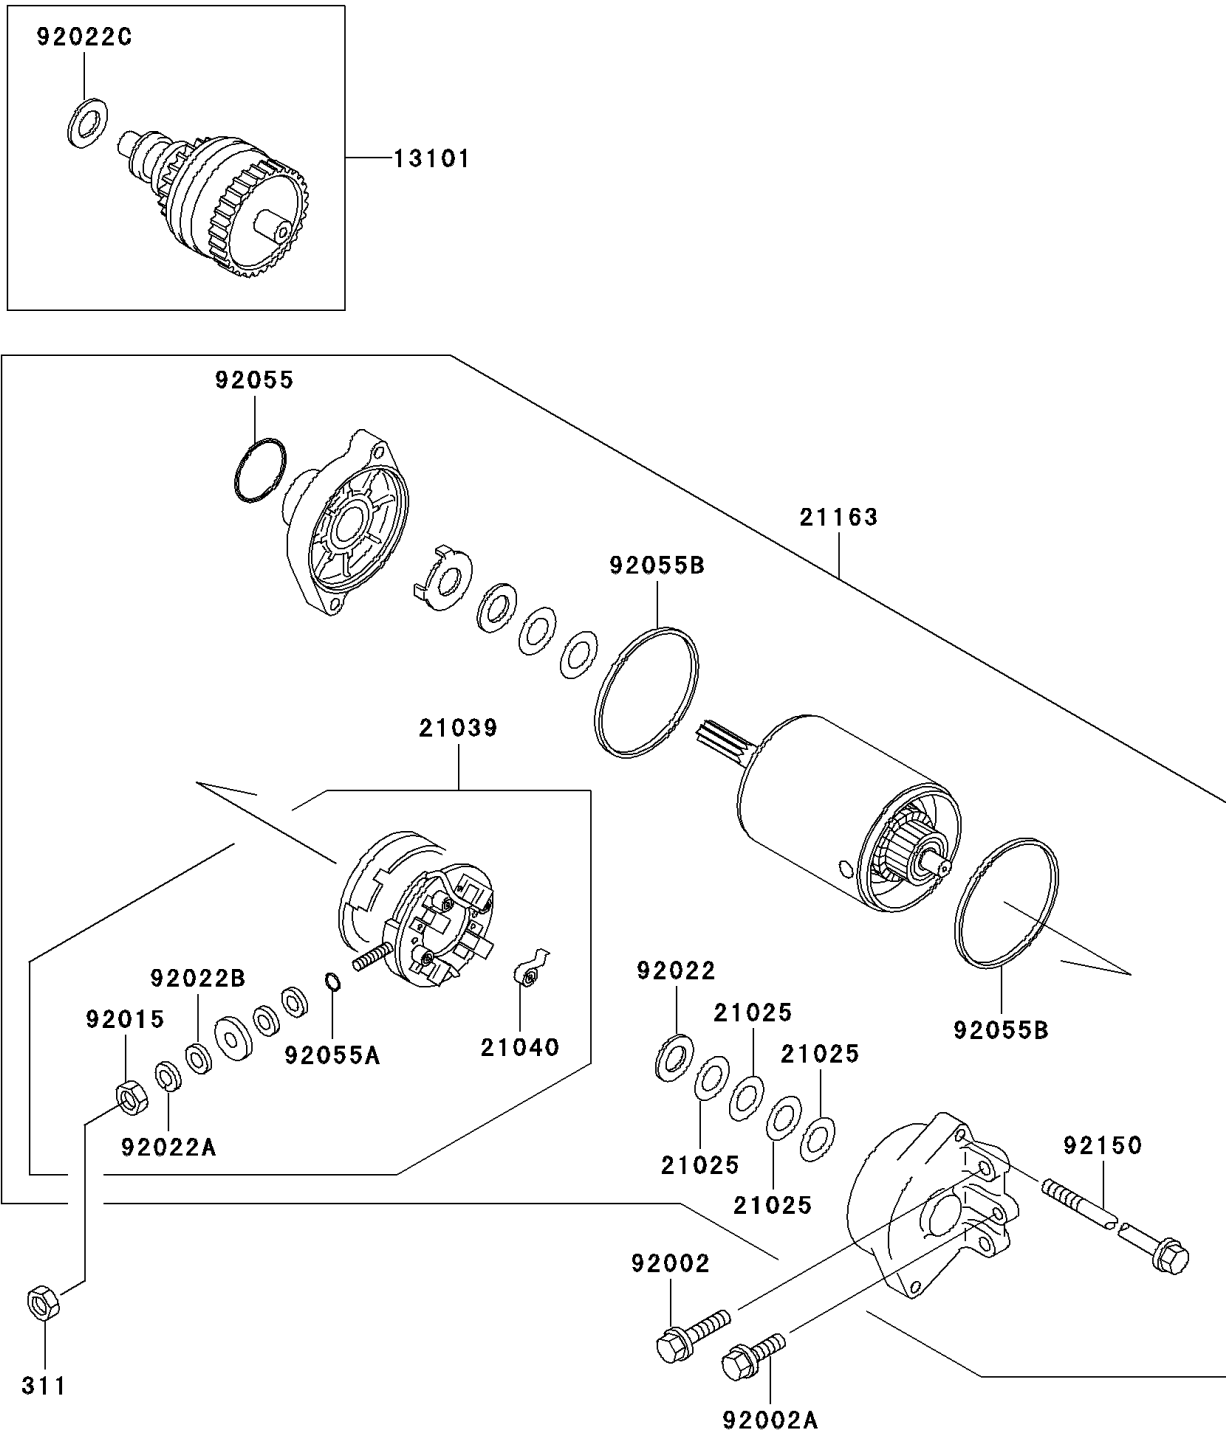

## 2000 JET SKI® 1100 STX® D.I. PARTS DIAGRAM

Starter Motor

E1840

## 2000 JET SKI® 1100 STX® D.I. PARTS LIST

Starter Motor

ITEM NAME	PART NUMBER	QUANTITY
NUT-HEX,6MM (Ref # 311)	311R0600	1
GEAR-ASSY (Ref # 13101)	13101-3708	1
WASHER,9.1X18X0.2 (Ref # 21025)	21025-011	1
BRUSH,CARBON (Ref # 21039)	21039-3703	1
SPRING-BRUSH (Ref # 21040)	21040-1055	1
STARTER-ELECTRIC (Ref # 21163)	21163-3709	1
BOLT,6X25 (Ref # 92002)	92002-3714	1
BOLT,6X12 (Ref # 92002A)	92002-3763	1
NUT,6MM (Ref # 92015)	92015-3710	1
WASHER,9.1X18X0.8 (Ref # 92022)	92022-1132	1
WASHER,6MM (Ref # 92022A)	92022-3711	1
WASHER,6MM (Ref # 92022B)	92022-3713	1
WASHER,12X24X1.0 (Ref # 92022C)	92022-3731	1
RING-O (Ref # 92055)	92055-1276	1
RING-O,4.5X2.0 (Ref # 92055A)	92055-1370	1
RING-O,STARTER MOTOR (Ref # 92055B)	92055-1381	1
BOLT (Ref # 92150)	92150-3772	1