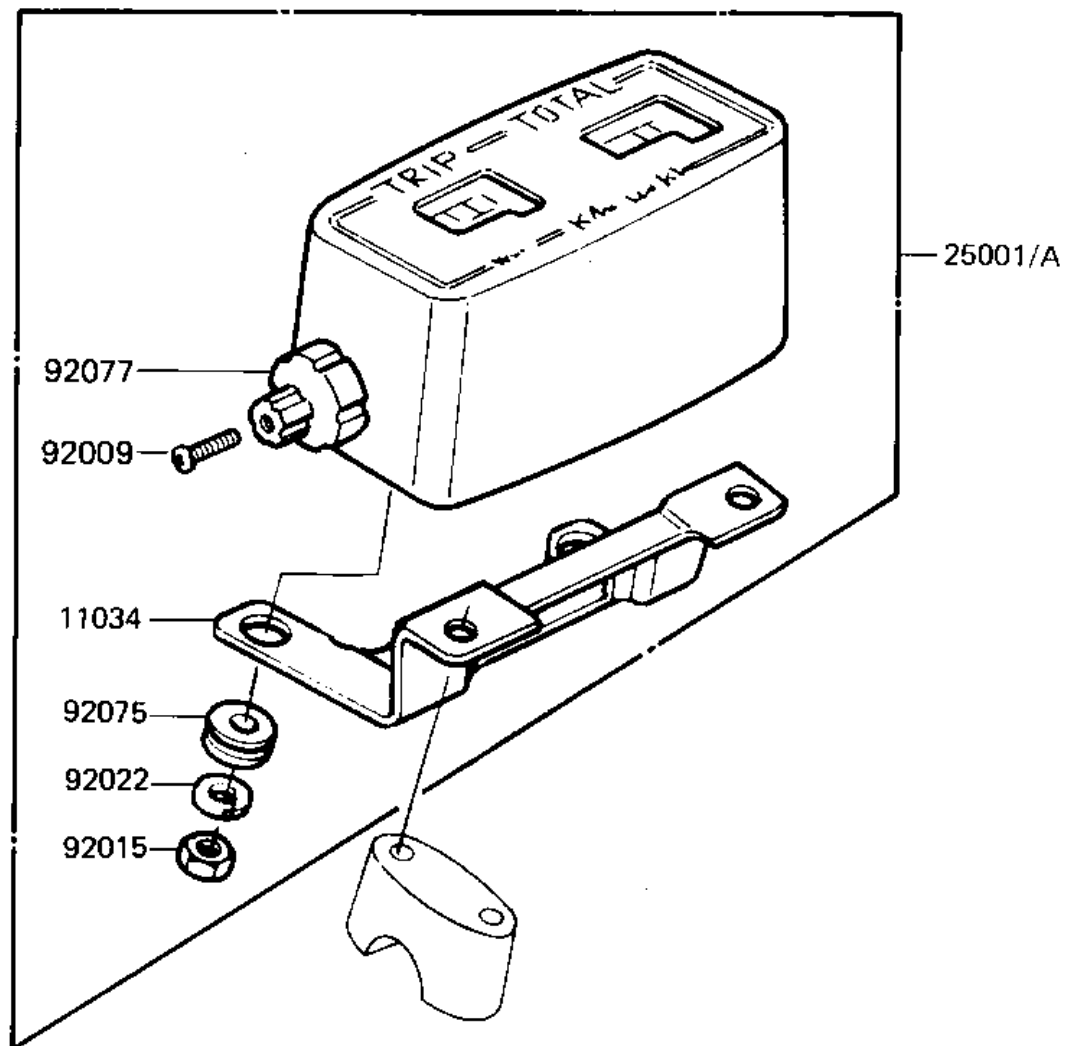

## 1982 KDX™250 PARTS DIAGRAM

METER ('82 KDX250-B2)

F2530-0003

## 1982 KDX™250 PARTS LIST

METER ('82 KDX250-B2)

ITEM NAME	PART NUMBER	QUANTITY
BRACKET,METER (Ref # 11034)	11034-1574	1
METER ASSY (Ref # 25001)	25001-1099	1
METER ASSY,KPH (Canada) (Ref # 25001A)	25001-1103	1
SCREW-2X6 (Ref # 92009)	92009-1159	1
NUT-CAP,5MM (Ref # 92015)	322C0500	1
WASHER,5.2X16X16X1.2T (Ref # 92022)	25009-004	1
DAMPER RUBBER,METER (Ref # 92075)	92075-1209	1
KNOB-METER TRIP RESET (Ref # 92077)	92077-1013	1