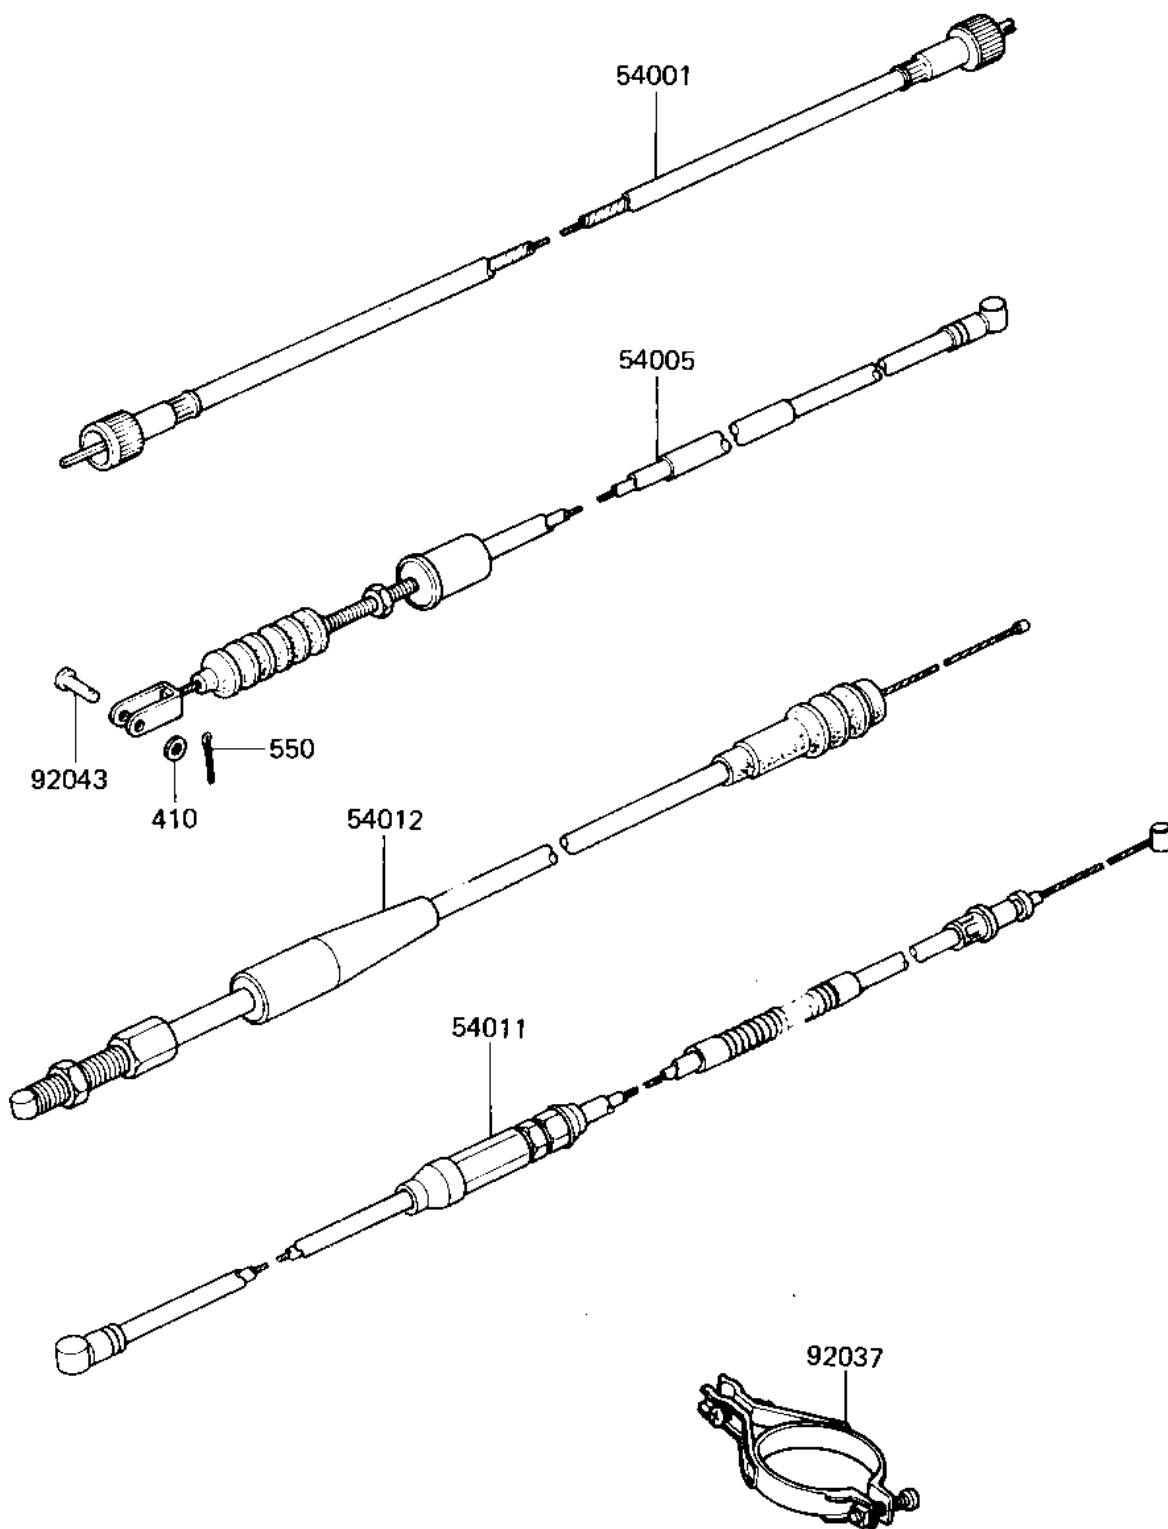

1982 KDX™250 PARTS DIAGRAM

CABLES ('82 KDX250-B2)

F2540-0109

1982 KDX™250 PARTS LIST

CABLES ('82 KDX250-B2)

ITEM NAME	PART NUMBER	QUANTITY
CABLE,SPEEDOMETER (Ref # 54001)	54001-4001	1
CABLE,BRAKE (Ref # 54005)	54005-4002	1
CABLE-CLUTCH (Ref # 54011)	54011-1103	1
CABLE-THROTTLE (Ref # 54012)	54012-1118	1
CLAMP,CABLE (Ref # 92037)	92037-1187	1
PIN-BRAKE ROD FITTING (Ref # 92043)	92043-064	1
WASHER PLAIN 6MM (Ref # 410)	410B0600	1
PIN COTTER 2.0X15 (Ref # 550)	550D2015	1