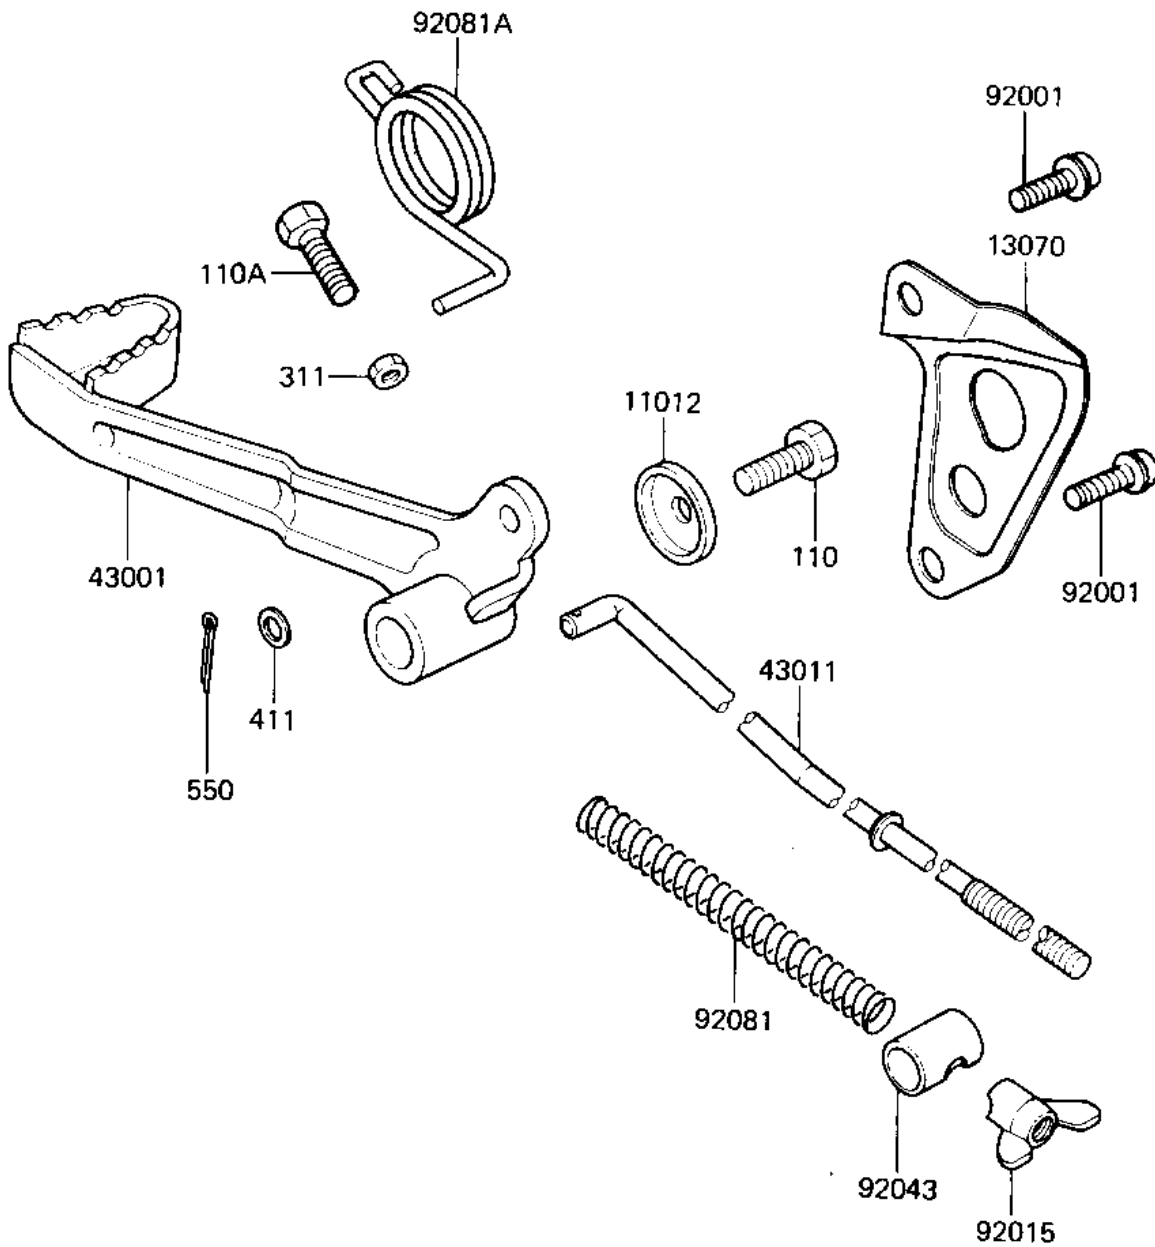

## 1982 KDX™250 PARTS DIAGRAM

BRAKE PEDAL ('82 KDX250-B2)

QTY	PART NO.	DESCRIPTION
1	110	NUT
1	13070	BRACKET
1	43001	PEDAL
1	43011	ROD
1	92001	NUT
1	92081	SPRING
1	92081A	SPRING
1	92043	WASHER
1	92015	NUT

## 1982 KDX™250 PARTS LIST

BRAKE PEDAL ('82 KDX250-B2)

ITEM NAME	PART NUMBER	QUANTITY
CAP (Ref # 11012)	11012-1204	1
GUIDE,BRAKE ROD (Ref # 13070)	13070-1055	1
LEVER-BRAKE (Ref # 43001)	43001-1075	1
ROD-BRAKE (Ref # 43011)	43011-1045	1
SCREW,6X10 (Ref # 92001)	92009-1286	1
NUT,WING,6M/M (Ref # 92015)	92015-4004	1
PIN,BRAKE (Ref # 92043)	92043-1024	1
SPRING,BRAKE ROD (Ref # 92081)	43012-001	1
SPRING (Ref # 92081A)	92081-1418	1
BOLT,6X10 (Ref # 110)	112G0610	1
BOLT-UPSET,6X20 (Ref # 110A)	112G0620	1
NUT 6MM (Ref # 311)	311B0600	1
WASHER PLAIN 6MM (Ref # 411)	411B0600	1
PIN COTTER 2.0X15 (Ref # 550)	550D2015	1