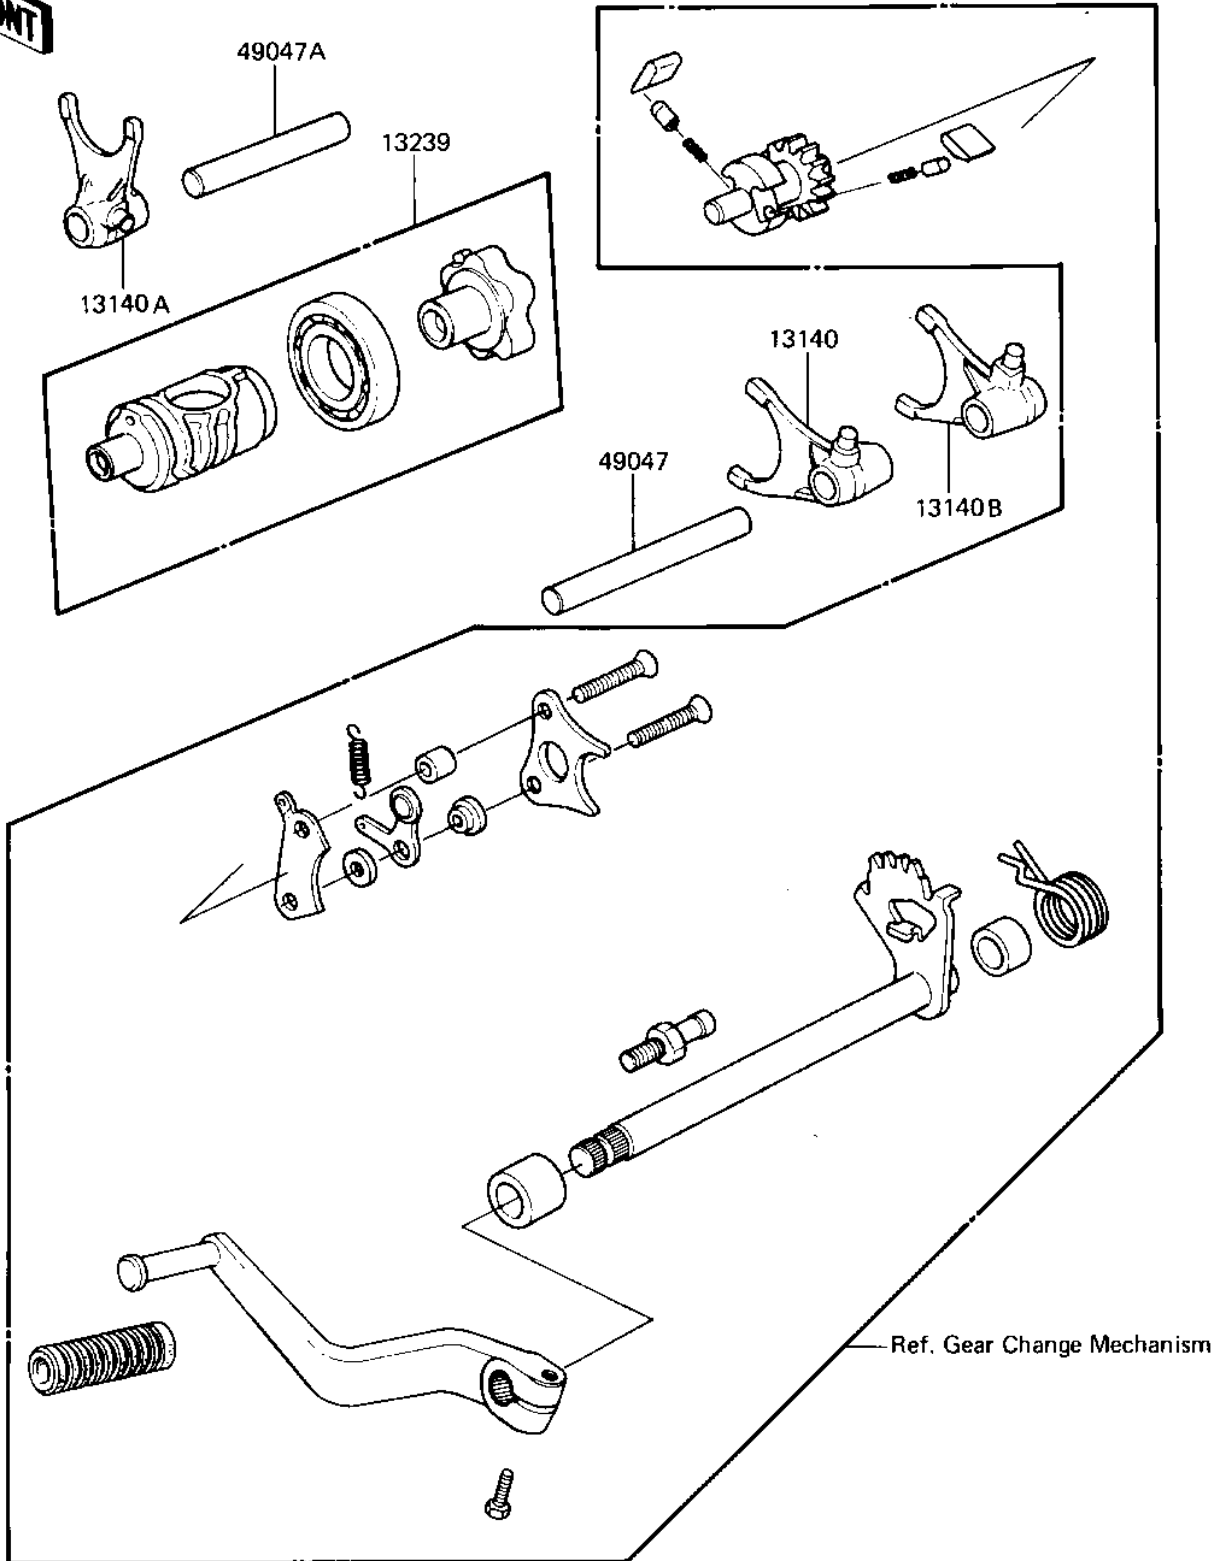

1982 KDX™250 PARTS DIAGRAM

GEAR CHANGE DRUM & FORKS

Re
No

131
131
131
132
490
490

1982 KDX™250 PARTS LIST

GEAR CHANGE DRUM & FORKS

ITEM NAME	PART NUMBER	QUANTITY
FORK,SHIFT (Ref # 13140)	13140-1043	1
FORK,SHIFT (Ref # 13140A)	13140-1101	1
FORK,SHIFT,LOW (Ref # 13140B)	13140-1052	1
DRUM ASSY,GEAR CHANGE (Ref # 13239)	13239-1038	1
ROD,SHIFT,10X90 (Ref # 49047)	49047-1009	1
ROD,SHIFT,L=65M/M (Ref # 49047A)	49047-1011	1