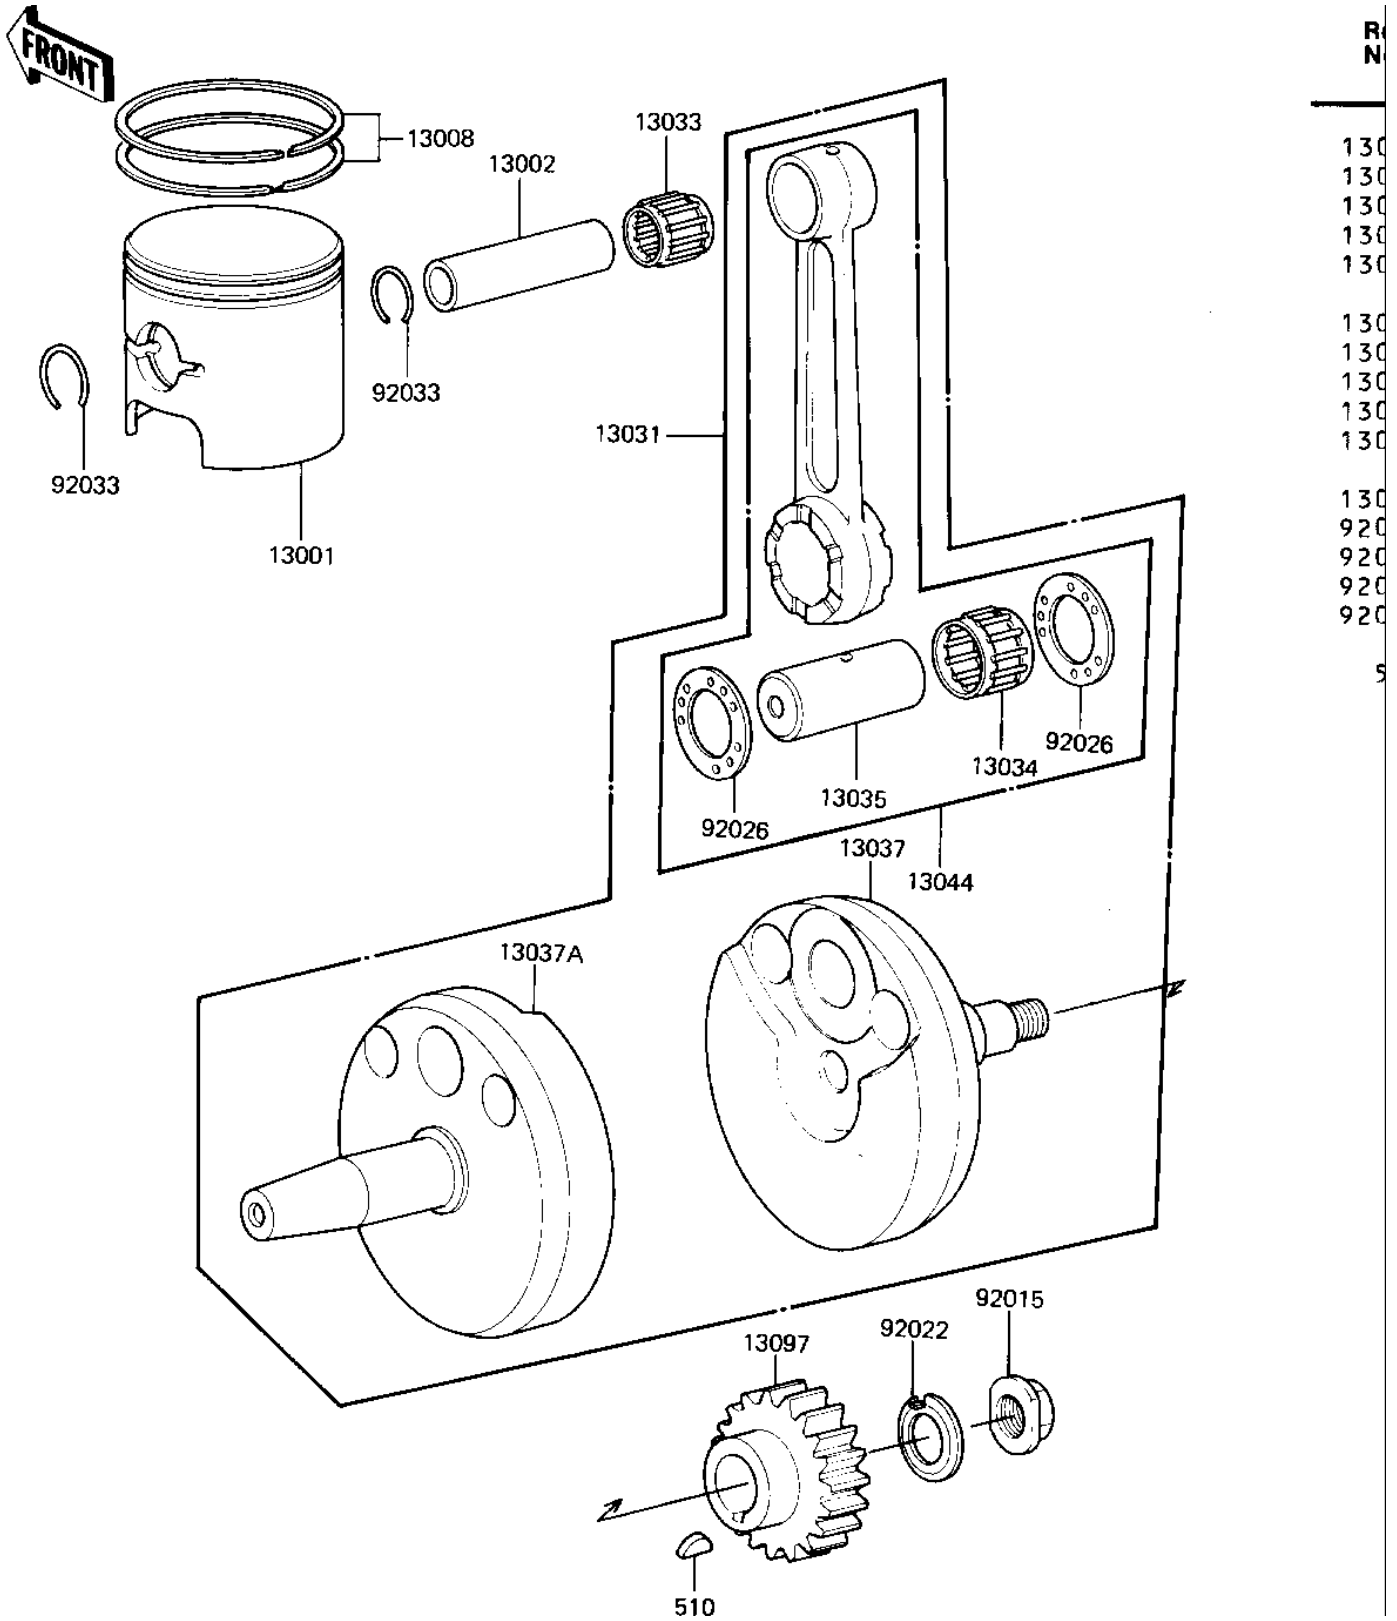

1982 KDX™250 PARTS DIAGRAM

('82 KDX250-B2)

1982 KDX™250 PARTS LIST

('82 KDX250-B2)

ITEM NAME	PART NUMBER	QUANTITY
PISTON,STD (Ref # 13001)	13001-1039	1
PIN-PISTON (Ref # 13002)	13002-017	1
RING SET,STD (Ref # 13008)	13008-5026	1
CRANKSHAFT ASSY (Ref # 13031)	13031-1049	1
BEARING-SMALL END (Ref # 13033)	13033-1010	1
BEARING,BIG END NEEDL (Ref # 13034)	13034-049	1
PIN,CRANK (Ref # 13035)	13035-034	1
CRANKSHAFT,R.H (Ref # 13037)	13037-1069	1
CRANKSHAFT (Ref # 13037A)	13037-1097	1
CONNECTING ROD SET (Ref # 13044)	13044-5007	1
GEAR,PRIMARY (Ref # 13097)	13097-1028	1
NUT,CRANKSHAFT (Ref # 92015)	92015-069	1
WASHER,LOCK (Ref # 92022)	92024-061	1
SPACER (Ref # 92026)	92026-1241	1
CIRCLIP-PISTON PIN (Ref # 92033)	92036-015	1
WOODRUFF KEY (Ref # 510)	510A5100	1