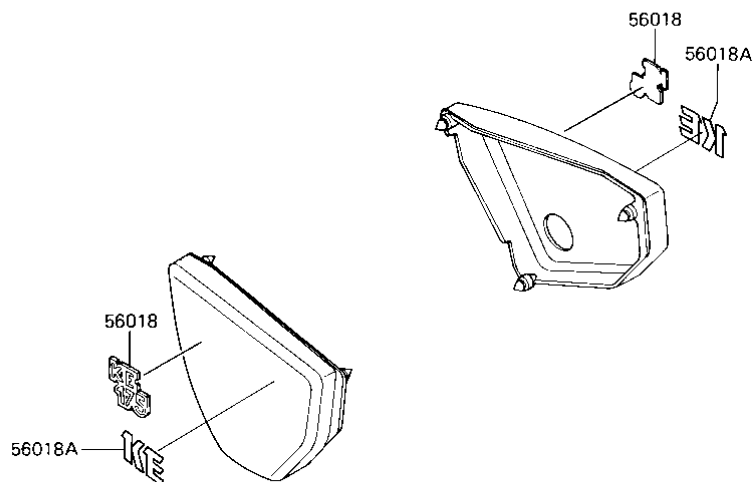

## 1982 KE175 PARTS DIAGRAM

LABELS

F2860-0147

## 1982 KE175 PARTS LIST

LABELS

ITEM NAME	PART NUMBER	QUANTITY
BRACKET,LICENSE PLATE (Ref # 11034)	11034-1117	1
MARK,SIDE COVER (Ref # 56018)	56018-1035	1
WASHER 6.5X20X1.6T (Ref # 92022)	92022-125	1
BOLT-UPSET,6X20 (Ref # 110)	112G0620	1
NUT 6MM (Ref # 311)	311B0600	1
WASHER SPRING 6MM (Ref # 461)	461F0600	1