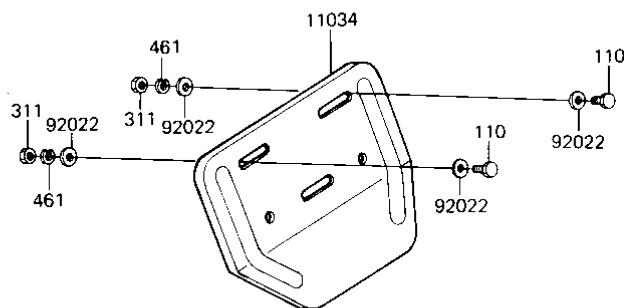

## 1982 KE175 PARTS DIAGRAM

LABELS

F2860-0147

## 1982 KE175 PARTS LIST

LABELS

ITEM NAME	PART NUMBER	QUANTITY
BRACKET,LICENSE PLATE (Ref # 11034)	11034-1117	1
MARK,SIDE COVER (Ref # 56018)	56018-1035	1
WASHER 6.5X20X1.6T (Ref # 92022)	92022-125	1
BOLT-UPSET,6X20 (Ref # 110)	112G0620	1
NUT 6MM (Ref # 311)	311B0600	1
WASHER SPRING 6MM (Ref # 461)	461F0600	1