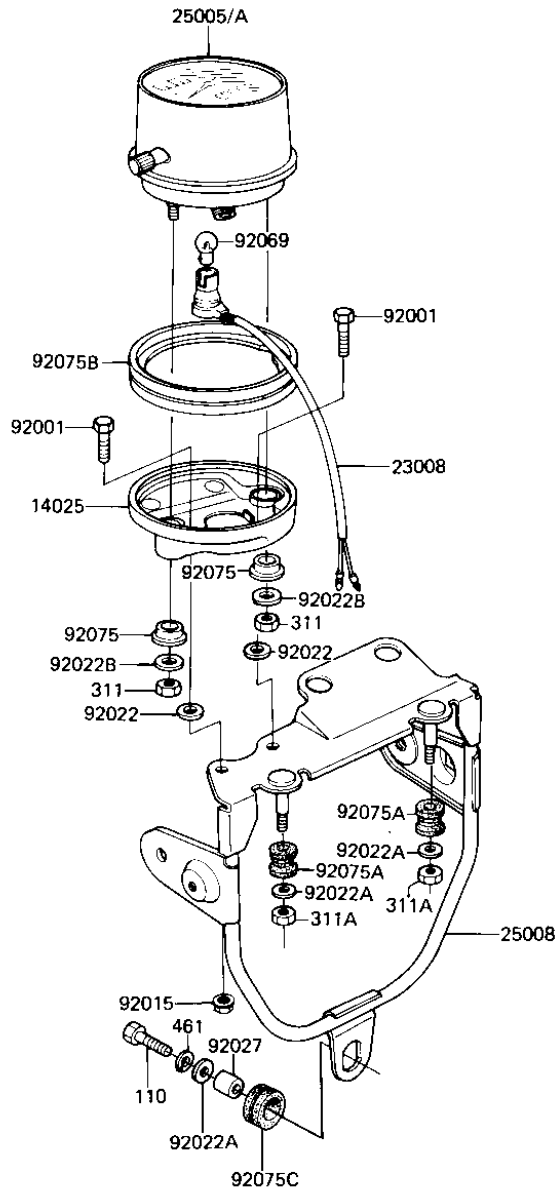

1982 KE175 PARTS DIAGRAM

METER ('82-'83 KE175-D4/D5)

F2530-0077

1982 KE175 PARTS LIST

METER ('82-'83 KE175-D4/D5)

ITEM NAME	PART NUMBER	QUANTITY
COVER,METER (Ref # 14025)	14025-1075	1
SOCKET ASSY,SPEEDOMET (Ref # 23008)	25010-021	1
SPEEDOMETER,KM/H&MPH (Ref # 25005)	25005-1049	1
SPEEDOMETER,KM/H (Ref # 25005A)	25005-1050	1
BRACKET,METER (Ref # 25008)	25008-1009	1
BOLT,HEX HEAD,6X14 (Ref # 92001)	92003-204	1
NUT-6MM (Ref # 92015)	92015-1078	1
WASHER,6M/M,METER (Ref # 92022)	92022-1039	1
WASHER 6.5X20X1.6T (Ref # 92022A)	92022-125	1
WASHER,PLAIN,6MM (Ref # 92022B)	92022-263	1
COLLAR,REAR FENDER (Ref # 92027)	92027-162	1
BULB-6V 3W (Ref # 92069)	92069-053	1
DAMPER RUBBER,MET FIT (Ref # 92075)	25019-023	1
DAMPER RUBB SPEEDMETR (Ref # 92075A)	92075-024	1
DAMPER,METER (Ref # 92075B)	92075-1102	1
DAMPER RUBBER,RR FENR (Ref # 92075C)	92075-209	1
BOLT-UPSET (Ref # 110)	112G0625	1
NUT,5MM (Ref # 311)	311B0500	1
NUT 6MM (Ref # 311A)	311B0600	1
WASHER SPRING 6MM (Ref # 461)	461F0600	1