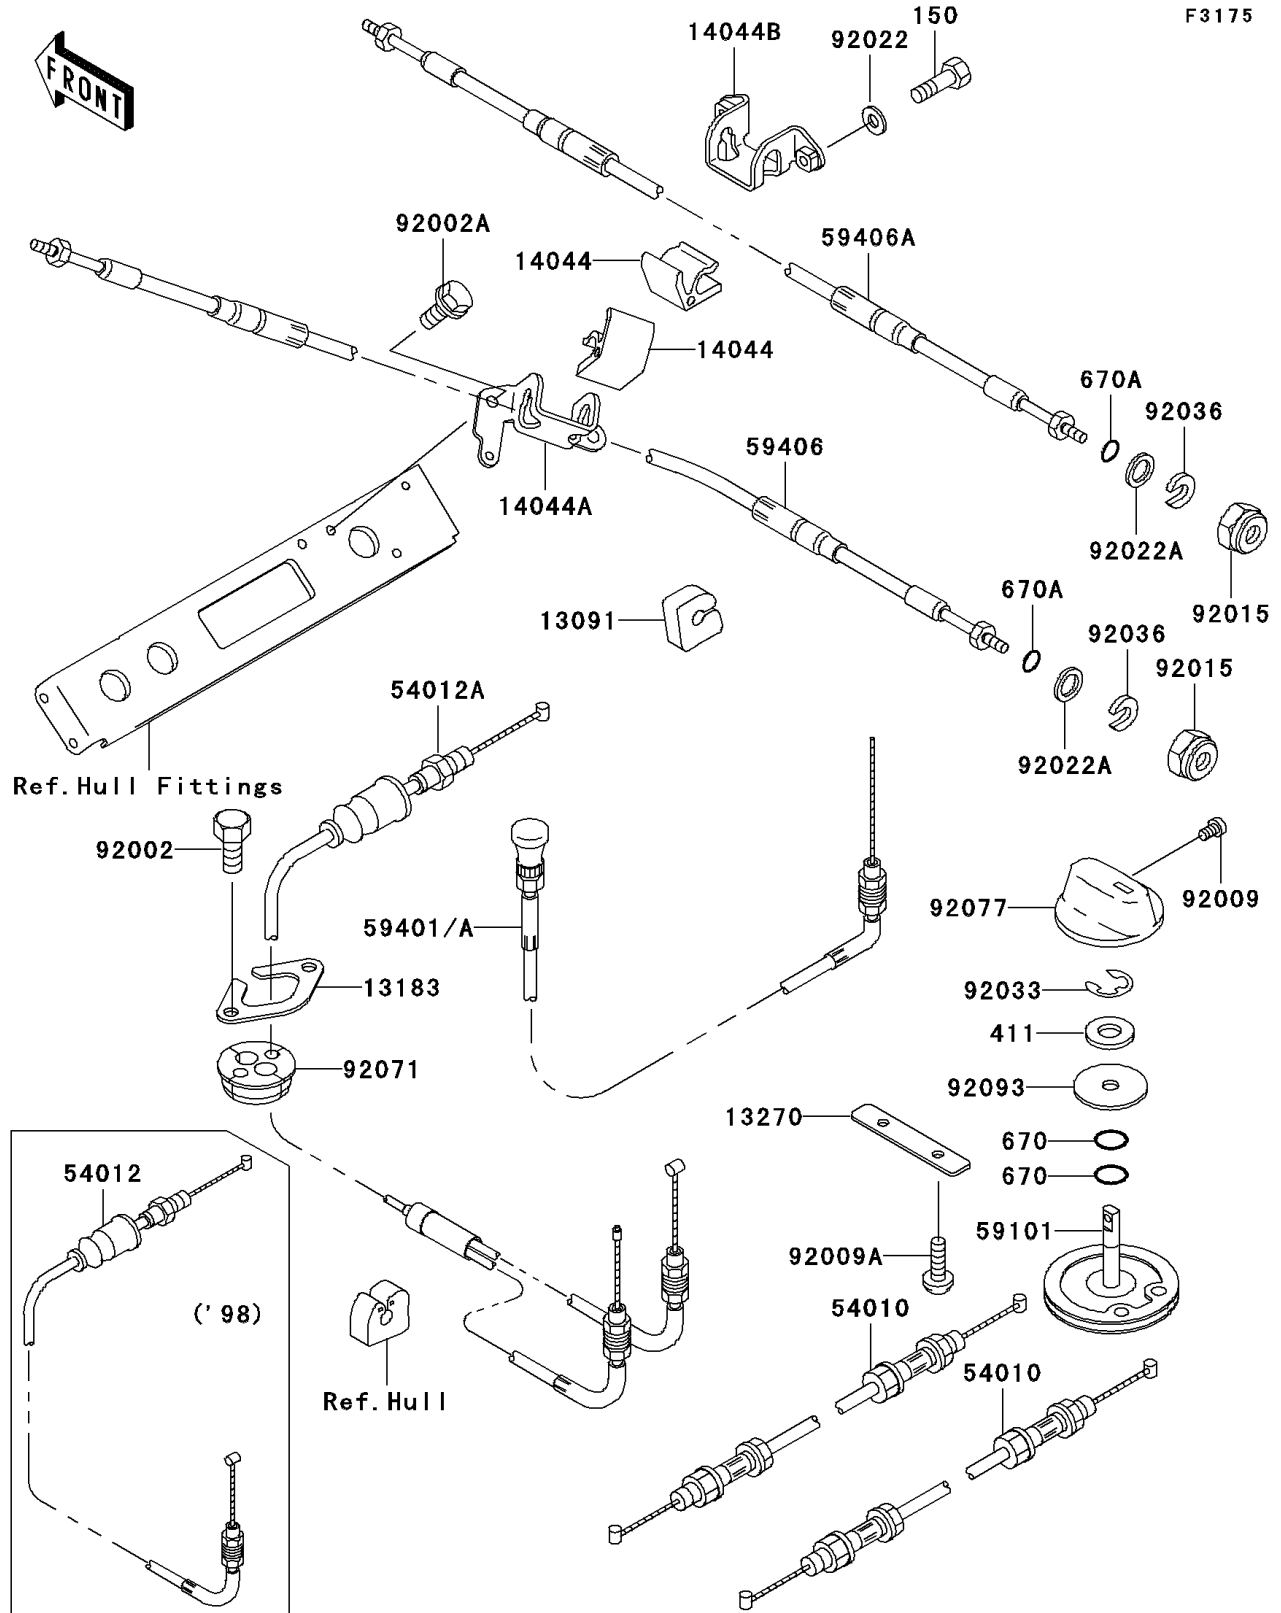

## 1998 JET SKI® 1100 STX® PARTS DIAGRAM

Cables

F3175

## 1998 JET SKI® 1100 STX® PARTS LIST

### Cables

ITEM NAME	PART NUMBER	QUANTITY
BOLT-WS,6X18 (Ref # 150)	150R0618	1
WASHER-PLAIN,8MM (Ref # 411)	411S0800	1
O RING,8MM (Ref # 670)	670B1508	1
O RING,11MM (Ref # 670A)	670B2011	1
HOLDER (Ref # 13091)	13091-3712	1
PLATE (Ref # 13183)	13183-3810	1
PLATE,FUEL TAP (Ref # 13270)	13270-3798	1
HOLDER-CABLE,STEERING (Ref # 14044)	14044-3714	1
HOLDER-CABLE,STEERING (Ref # 14044A)	14044-3717	1
HOLDER-CABLE,STEERING (Ref # 14044B)	14044-3731	1
CABLE,FUEL TAP (Ref # 54010)	54010-3710	1
CABLE-THROTTLE (Ref # 54012)	54012-3756	1
REEL,SHIFT CABLE (Ref # 59101)	59101-3712	1
CABLE-CHOKE (Ref # 59401)	59401-3717	1
CABLE-STRG (Ref # 59406)	59406-3748	1
CABLE-STRG,REVERSE (Ref # 59406A)	59406-3749	1
BOLT,6X16 (Ref # 92002)	92002-3728	1
BOLT,6X20 (Ref # 92002A)	92002-3755	1
SCREW,4X8 (Ref # 92009)	92009-3729	1
SCREW,5X16 (Ref # 92009A)	92009-3789	1
NUT,20MM (Ref # 92015)	92015-526	1
WASHER,6.5X20X1.5 (Ref # 92022)	92022-3710	1
WASHER (Ref # 92022A)	92022-535	1
RING-SNAP,7MM (Ref # 92033)	92033-3704	1
RING-SNAP (Ref # 92036)	92036-501	1
GROMMET,HARNESS (Ref # 92071)	92071-3790	1
KNOB,FUEL TAP (Ref # 92077)	92077-3727	1
SEAL (Ref # 92093)	92093-3757	1