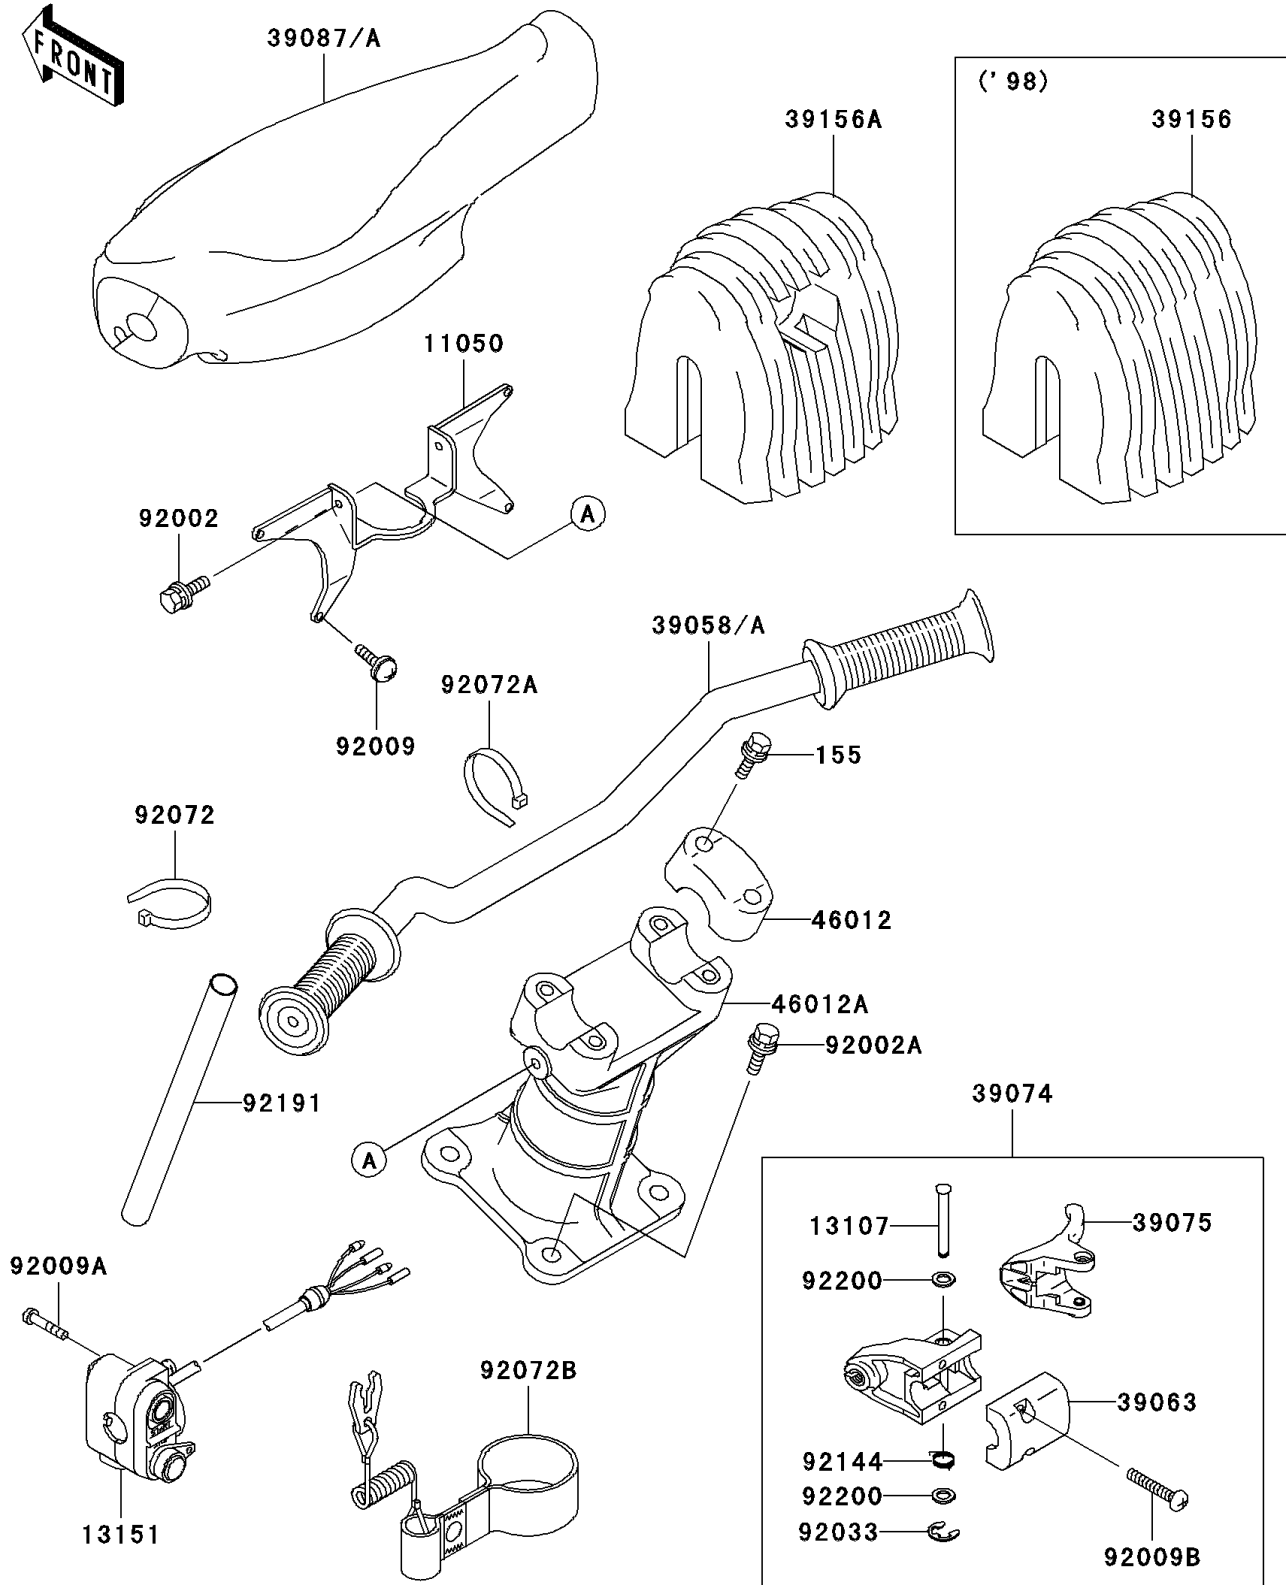

## 1998 JET SKI® 1100 STX® PARTS DIAGRAM

Handlebar

F3172

## 1998 JET SKI® 1100 STX® PARTS LIST

Handlebar

ITEM NAME	PART NUMBER	QUANTITY
BOLT-WSP-SMALL,8X35 (Ref # 155)	155R0835	1
BRACKET,HANDLE PAD (Ref # 11050)	11050-3766	1
SHAFT (Ref # 13107)	13107-3740	1
SWITCH-COMP,STOP&START (Ref # 13151)	13151-3722	1
HANDLE-COMP,F.RED (Ref # 39058)	39058-3717-6L	1
HOUSING-CONTROL (Ref # 39063)	39063-3722	1
LEVER-ASSY-THROTTLE (Ref # 39074)	39074-3719	1
LEVER-THROTTLE (Ref # 39075)	39075-3714	1
PAD-HANDLE,F.BLACK (Ref # 39087)	39087-3722-6Z	1
PAD,HANDLE,INNER (Ref # 39156)	39156-3816	1
HOLDER-HANDLE,UPP (Ref # 46012)	46012-3720	1
HOLDER-HANDLE,LWR (Ref # 46012A)	46012-3722	1
BOLT,6X12 (Ref # 92002)	92002-3763	1
BOLT,8X25 (Ref # 92002A)	92002-3774	1
SCREW,6X20 (Ref # 92009)	92009-3781	1
SCREW,5X30 (Ref # 92009A)	92009-3836	1
SCREW,6X30 (Ref # 92009B)	92009-3837	1
RING-SNAP (Ref # 92033)	92033-3723	1
BAND,L=292.1 (Ref # 92072)	92072-3509	1
BAND (Ref # 92072A)	92072-3778	1
BAND,TETHER SWITCH (Ref # 92072B)	92072-3816	1
SPRING (Ref # 92144)	92144-3749	1
TUBE,22X24X200 (Ref # 92191)	92191-3792	1
WASHER (Ref # 92200)	92200-3738	1