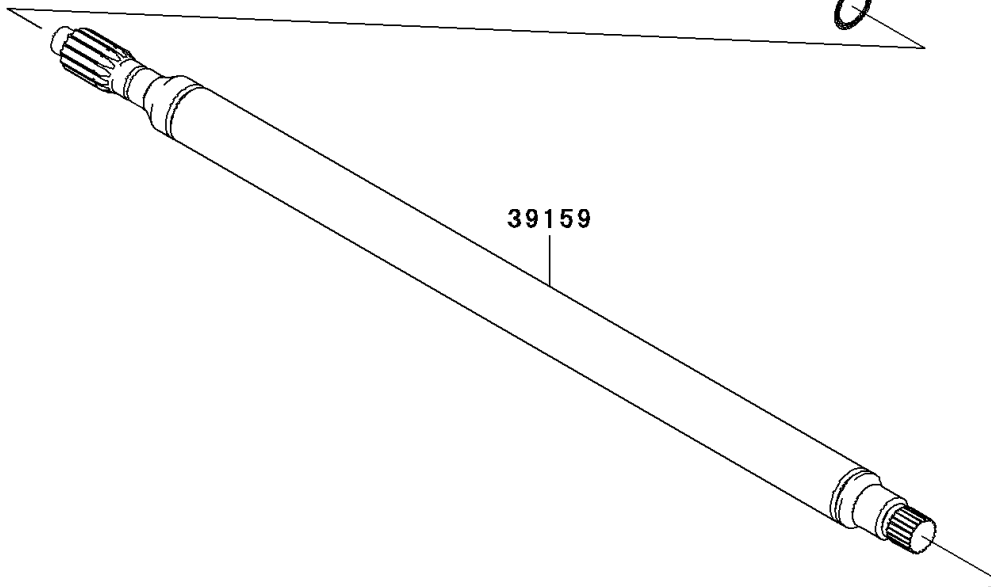

2008 Teryx® 750 4x4 PARTS DIAGRAM

Drive Shaft-Propeller

E3135

Ref. Drive Shaft-Front

92145

49006

92055A

92055

Drive Shaft-Propeller

ITEM NAME	PART NUMBER	QUANTITY
SHAFT-ASSY (Ref # 13310)	13310-0017	1
SHAFT-DRIVE (Ref # 39159)	39159-0021	1
BOOT (Ref # 49006)	49006-0010	1
SPIDER (Ref # 49050)	49050-1075	1
RING-SNAP (Ref # 92033)	92033-1030	1
RING-O,18X24X3 (Ref # 92055)	92055-1633	1
RING-O,30X35X2.5 (Ref # 92055A)	92055-1693	1
SPRING (Ref # 92145)	92145-0247	1