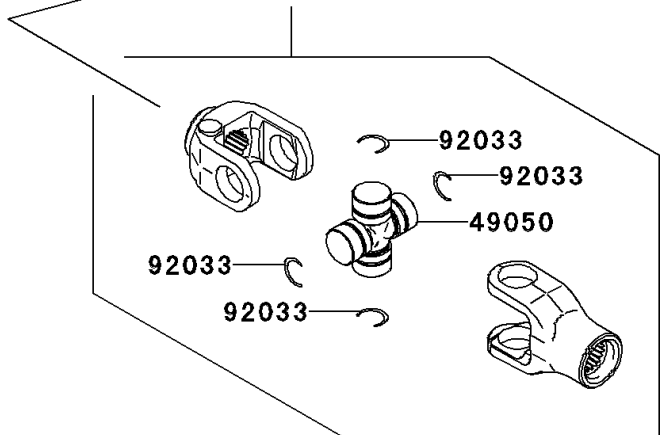

92033

92033

49050

92033

92033