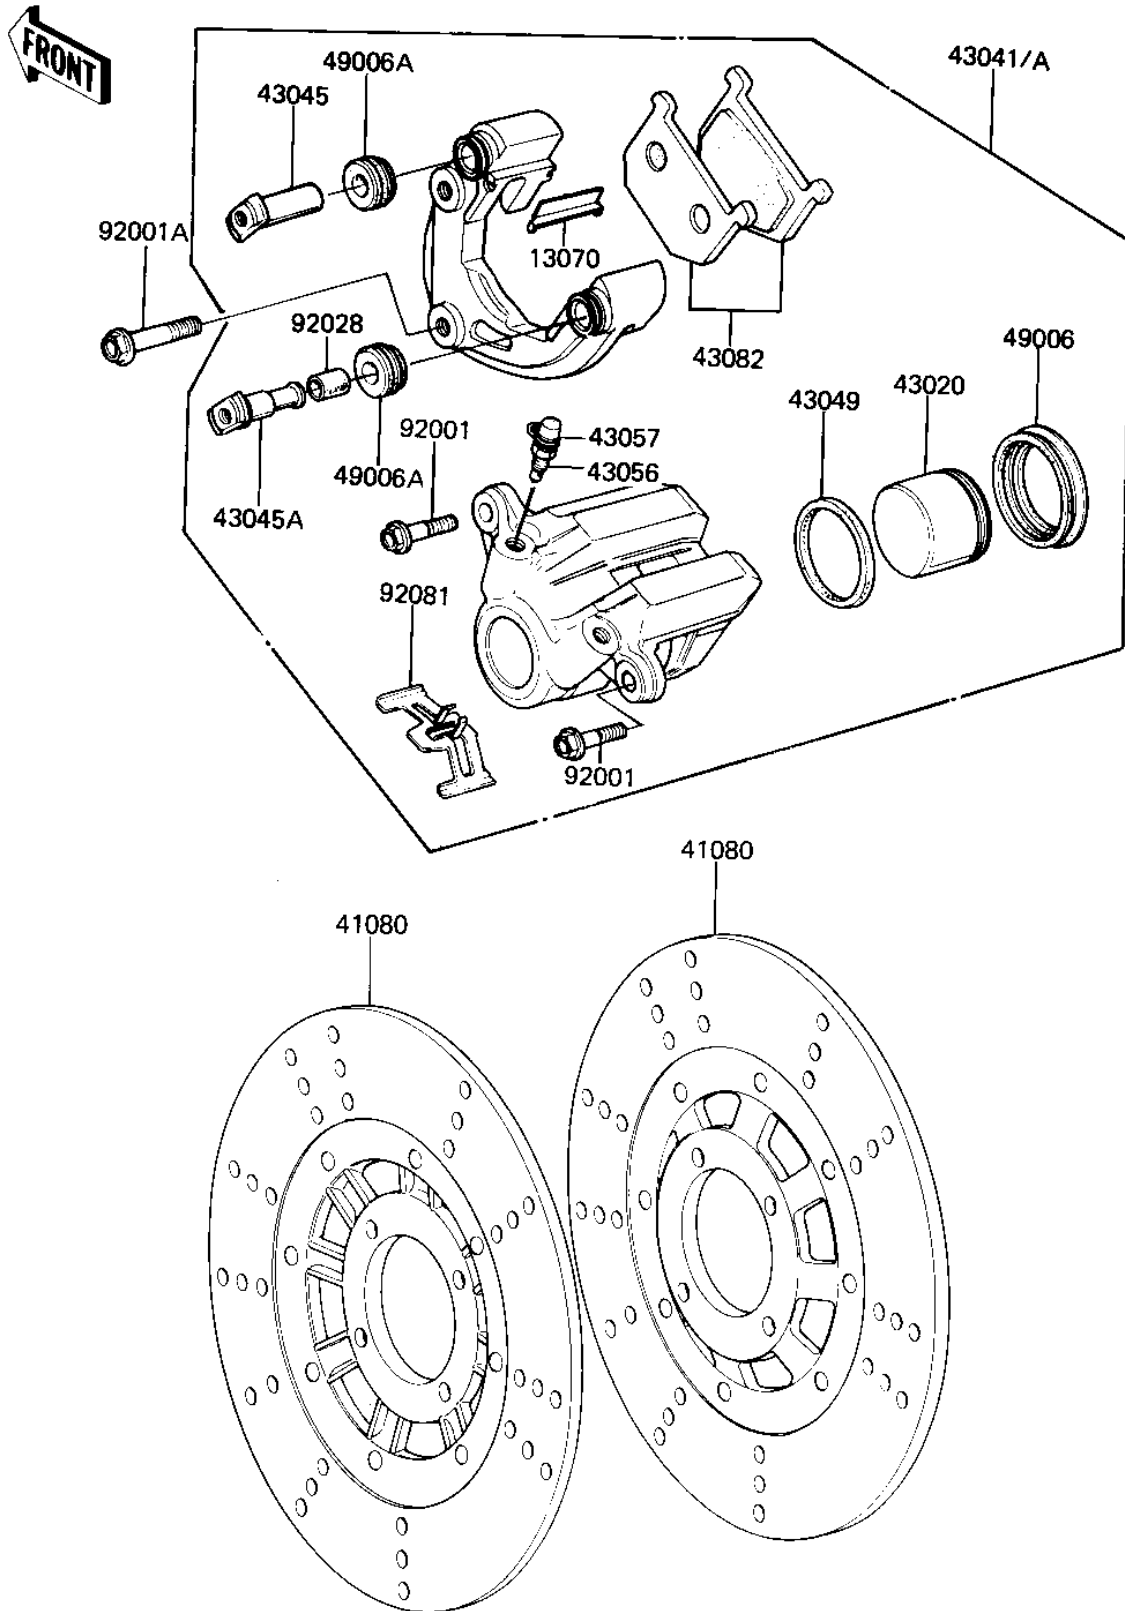

1981 1000 CSR PARTS DIAGRAM

FRONT BRAKE

1981 1000 CSR PARTS LIST

FRONT BRAKE

ITEM NAME	PART NUMBER	QUANTITY
GUIDE,PAD (Ref # 13070)	13070-1026	1
DISK,FR (Ref # 41080)	41080-1041	1
PISTON-COMP-BRAKE (Ref # 43020)	43020-1096	1
CALIPER ASSY,FR BRAKE (Ref # 43041)	43041-1039	1
CALIPER ASSY,FR BRAKE (Ref # 43041A)	43041-1040	1
SHAFT,CALIPER (Ref # 43045)	43045-1007	1
SHAFT,CALIPER (Ref # 43045A)	43045-1008	1
RING,PISTON SEAL (Ref # 43049)	43049-002	1
BREEDER (Ref # 43056)	43056-003	1
CAP,BREEDER (Ref # 43057)	43057-003	1
PAD SET,FRONT BRAKE (Ref # 43082)	43082-1007	1
DUST SEAL,PISTON (Ref # 49006)	49006-1043	1
DUST SEAL (Ref # 49006A)	49006-1044	1
BOLT,FLANGED,8X25,BLA (Ref # 92001)	92001-1510	1
BOLT,FLANGED,10X41 (Ref # 92001A)	92001-1355	1
BUSHING,SHAFT CALIPER (Ref # 92028)	92028-1090	1
SPRING,PAD (Ref # 92081)	92081-1229	1