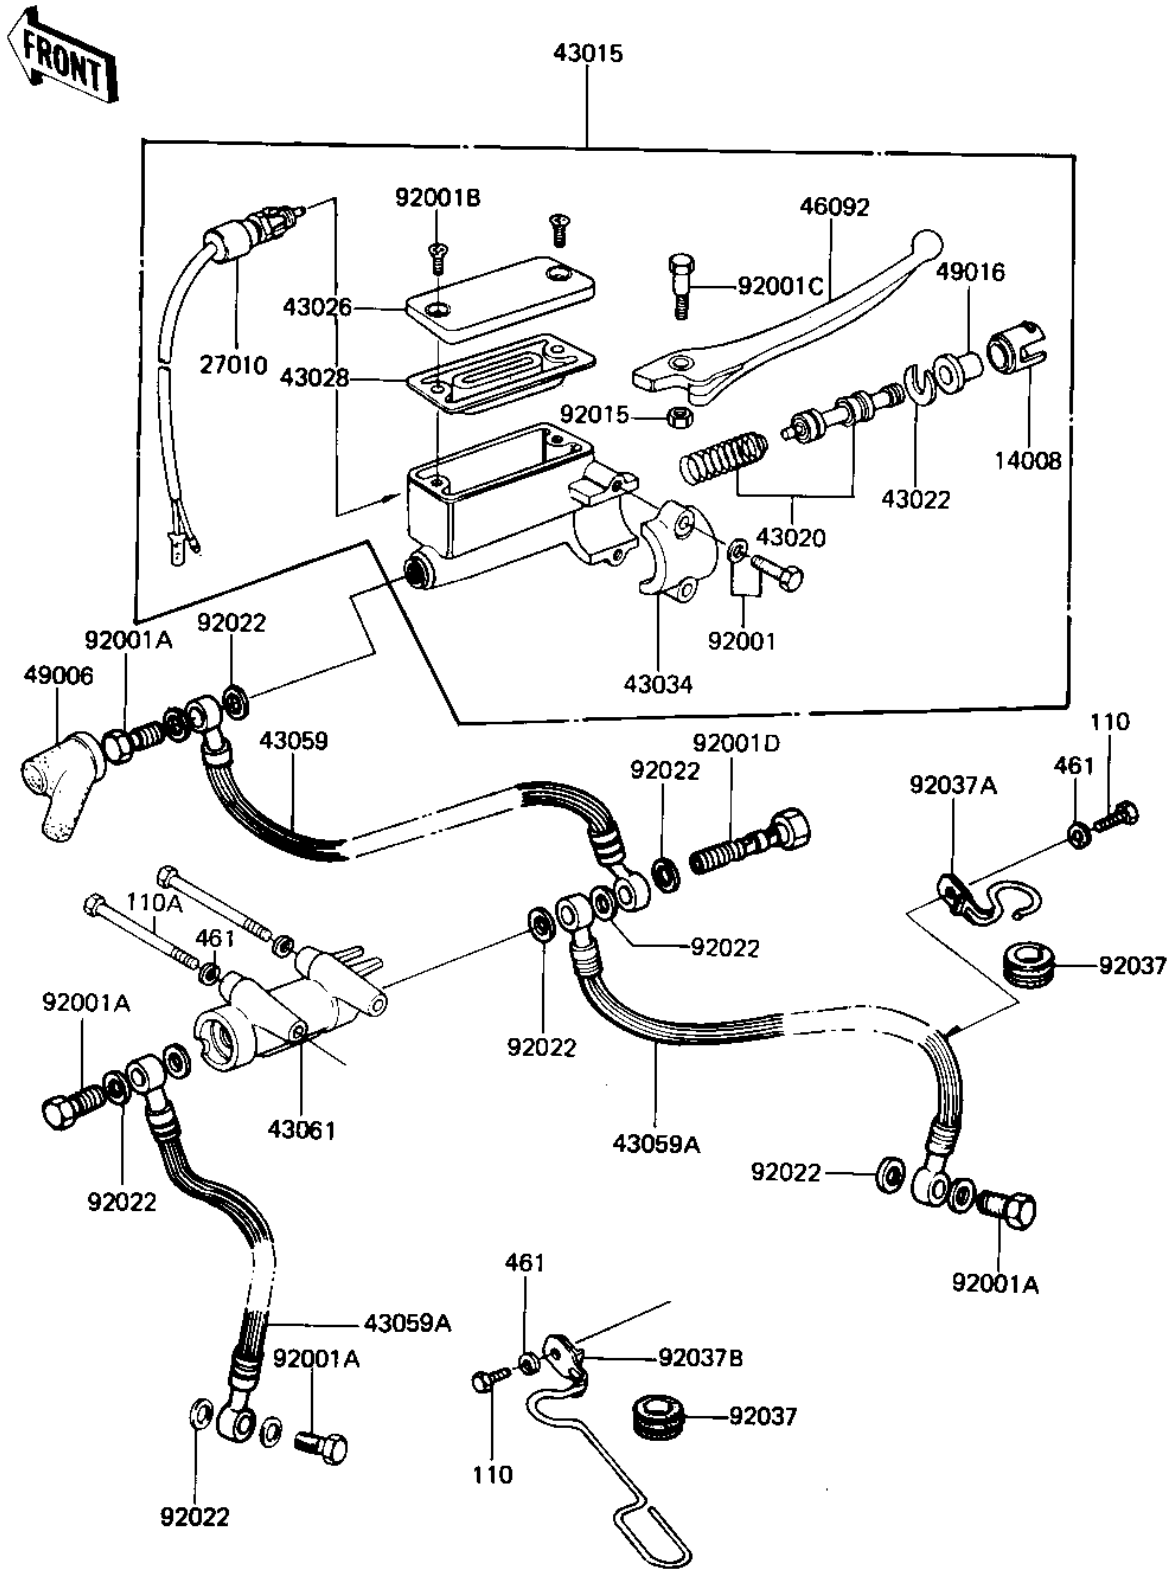

1981 1000 CSR PARTS DIAGRAM

FRONT MASTER CYLINDER

F2291-0039

1981 1000 CSR PARTS LIST

FRONT MASTER CYLINDER

ITEM NAME	PART NUMBER	QUANTITY
LINER,PISTON (Ref # 14008)	14008-1007	1
SWITCH,BRAKE (Ref # 27010)	27010-1028	1
CYLINDER ASSY,FR (Ref # 43015)	43015-1046	1
PISTON-COMP-BRAKE (Ref # 43020)	43020-1023	1
STOPER,PISTON (Ref # 43022)	43022-1001	1
CAP,OIL CUP (Ref # 43026)	43026-1006	1
DIAPHRAGM (Ref # 43028)	43028-1008	1
HOLDER,MASTER CYLINDR (Ref # 43034)	43034-1001	1
HOSE-BRAKE (Ref # 43059)	43059-1085	1
HOSE-BRAKE,FR,L=600 (Ref # 43059A)	43059-1192	1
JOINT,FR BRAKE HOSE (Ref # 43061)	43061-1002	1
LEVER,FRONT BRAKE (Ref # 46092)	46092-1012	1
BOOT,DUST (Ref # 49006)	49006-1041	1
DUST COVER (Ref # 49016)	49016-1010	1
BOLT,HEX HEAD,6X25 (Ref # 92001)	43033-003	1
BOLT,OIL,L=23 (Ref # 92001A)	92002-1888	1
SCREW,COUNTERSUNK HED (Ref # 92001B)	92001-1055	1
BOLT,CLUTCH LEV FITT (Ref # 92001C)	92001-1056	1
BOLT (Ref # 92001D)	92002-1909	1
NUT 6MM (Ref # 92015)	312B0600	1
WASHER-OIL BOLT (Ref # 92022)	43067-001	1
DAMPER RUBBER,CYL HSE (Ref # 92037)	43064-006	1
CLAMP,FRNT BRK HOSE (Ref # 92037A)	92037-1054	1
CLAMP,CABLE (Ref # 92037B)	92037-1116	1
BOLT-UPSET,6X12 (Ref # 110)	112G0612	1
BOLT-UPSET,6X40 (Ref # 110A)	112G0640	1
WASHER SPRING 6MM (Ref # 461)	461F0600	1