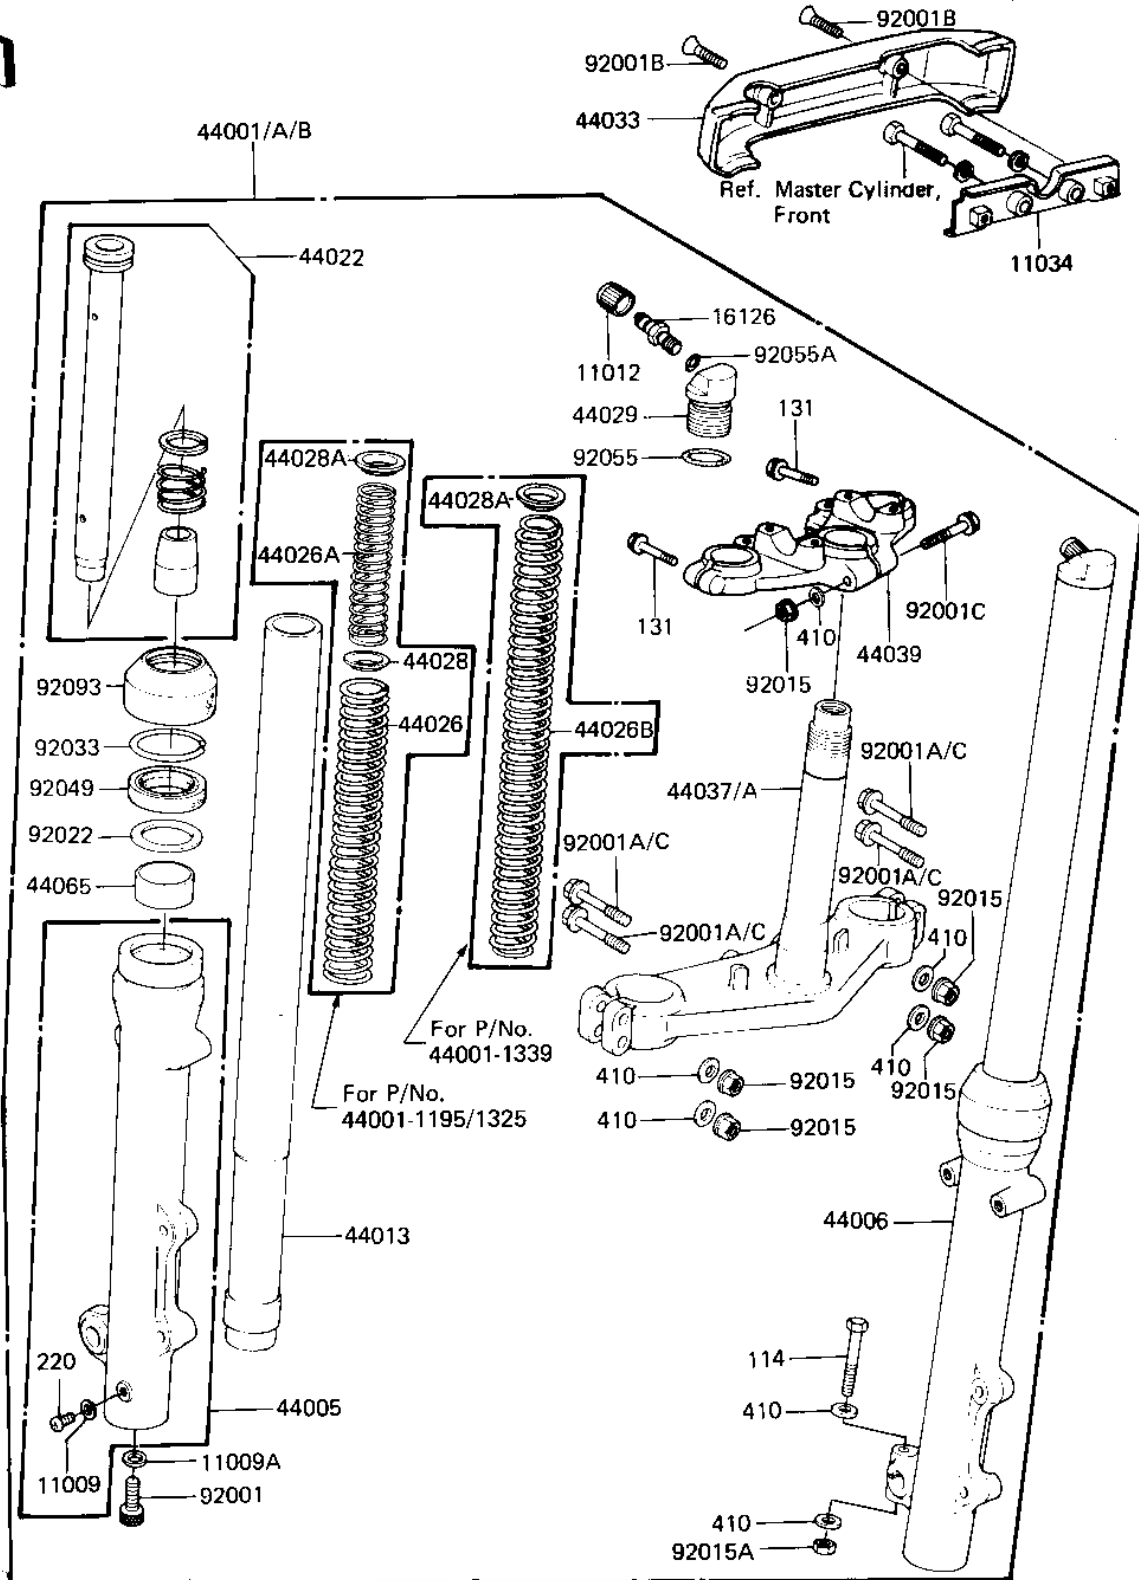

1981 1000 CSR PARTS DIAGRAM

FRONT FORK

F2340-0061

1981 1000 CSR PARTS LIST

FRONT FORK

ITEM NAME	PART NUMBER	QUANTITY
GASKET FORK DRAIN PLG (Ref # 11009)	44045-002	1
GASKET,FORK CYLINDER (Ref # 11009A)	44045-057	1
CAP,AIR VALVE (Ref # 11012)	11012-1241	1
BRACKET,FORK COVER (Ref # 11034)	11034-1842	1
VALVE AIR (Ref # 16126)	16126-1052	1
FORK-FRONT (Ref # 44001)	44001-1195	1
TUBE,LH,FORK OUTER (Ref # 44005)	44005-1067	1
TUBE,RH,FORK OUTER (Ref # 44006)	44006-1067	1
PIPE-FORK INNER (Ref # 44013)	44013-1047	1
CYLINDER-FORK (Ref # 44022)	44022-1045	1
SPRING-FR FORK,LWR (Ref # 44026)	44026-1081	1
SPRING-FR FORK,UPP (Ref # 44026A)	44026-1082	1
GUIDE-FORK SPRING (Ref # 44028)	44028-029	1
GUIDE,FORK SPRING (Ref # 44028A)	44028-1004	1
SEAT-FORK SPRING (Ref # 44029)	44029-1021	1
COVER,FORK (Ref # 44033)	44033-1054	1
HOLDER-FORK UNDER (Ref # 44037)	44037-1057	1
HOLDER-FORK UPPER (Ref # 44039)	44039-1038	1
BUSHING-FRONT FORK,OU (Ref # 44065)	44065-1091	1
BOLT-FORK CYLINDER (Ref # 92001)	44041-040	1
SCREW-CSK-RD-CROS (Ref # 92001B)	222C0518	1
BOLT,FLANGED,8X57 (Ref # 92001C)	92001-1358	1
NUT-8MM (Ref # 92015)	92015-1022	1
NUT,LOCK,8MM (Ref # 92015A)	92015-1124	1
WASHER,FORK OUT PIPE (Ref # 92022)	92022-1262	1
SNAP RING,FORK OUTER (Ref # 92033)	92033-1047	1
SEAL-OIL,FORK OUTER T (Ref # 92049)	92049-1295	1
"O" RING,FORK TOP (Ref # 92055)	92055-1051	1
"O" RING,AIR VALVE (Ref # 92055A)	92055-1094	1

1981 1000 CSR PARTS LIST

FRONT FORK

ITEM NAME	PART NUMBER	QUANTITY
SEAL (Ref # 92093)	92093-1051	1
BOLT,HEX HEAD,8X55 (Ref # 114)	114G0855	1
BOLT,FLANGED,8X45 (Ref # 131)	131G0845	1
SCREW PAN HEAD 4X8 (Ref # 220)	220B0408	1
WASHER PLAIN 8MM (Ref # 410)	410B0800	1