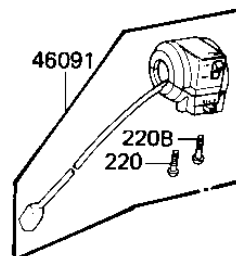

1981 1000 CSR PARTS DIAGRAM

HANDLEBAR

F2310-0081

1981 1000 CSR PARTS LIST

HANDLEBAR

ITEM NAME	PART NUMBER	QUANTITY
HOLDER,CLUTCH LEVER (Ref # 13091)	13091-1046	1
SWITCH,CLUTCH (Ref # 27010)	27010-1045	1
HANDLEBAR (Ref # 46003)	46003-1070	1
HOLDER-HANDLEBAR (Ref # 46012)	46012-008	1
GRIP-ASSY,THROTTLE (Ref # 46019)	46019-1015	1
GRIP,LH (Ref # 46075)	46075-1022	1
LEVER-ASSY-GRIP,LH (Ref # 46076)	46076-1017	1
LEVER-ASSY-GRIP,CLTCH (Ref # 46076A)	46076-1019	1
HOUSING-ASSY-CNTRL,RH (Ref # 46091)	46091-1155	1
HOUSING-ASSY-CNTRL,LH (Ref # 46091A)	46091-1186	2
LEVER,CLUTCH (Ref # 46092)	46092-1005	1
MIRROR-ASSY (Ref # 56001)	56001-1340	1
BOLT,CLUTCH LEVER FIT (Ref # 92001)	92001-1075	1
BOLT 8X38 (Ref # 92001A)	92001-1405	1
SCREW CABLE ADJUST (Ref # 92009)	46055-003	1
NUT-LOCK (Ref # 92015)	46056-005	1
NUT (Ref # 92015A)	92019-008	1
BAND,MIDDLE (Ref # 92072)	92072-031	1
BOLT, HEX HEAD 6X22 (Ref # 110)	110N0622	1
UNAVAILABLE IN PRICE BOOK (Ref # 220)	220N0530A	1
SCREW-PAN-CROS (Ref # 220A)	220B0535	1
SCREW-PAN-CROS (Ref # 220B)	220B0540	1
WASHER PLAIN 6MM (Ref # 41)	410B0600	1
WASHER SPRING 8MM (Ref # 461)	461F0800	1