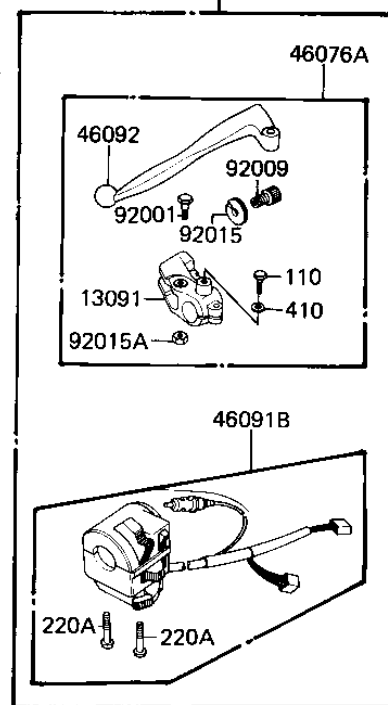

1981 1000 CSR PARTS DIAGRAM

HANDLEBAR

F2310-0081

1981 1000 CSR PARTS LIST

HANDLEBAR

ITEM NAME	PART NUMBER	QUANTITY
HOLDER,CLUTCH LEVER (Ref # 13091)	13091-1046	1
SWITCH,CLUTCH (Ref # 27010)	27010-1045	1
HANDLEBAR (Ref # 46003)	46003-1070	1
HOLDER-HANDLEBAR (Ref # 46012)	46012-008	1
GRIP-ASSY,THROTTLE (Ref # 46019)	46019-1015	1
GRIP,LH (Ref # 46075)	46075-1022	1
LEVER-ASSY-GRIP,LH (Ref # 46076)	46076-1017	1
LEVER-ASSY-GRIP,CLTCH (Ref # 46076A)	46076-1019	1
HOUSING-ASSY-CNTRL,RH (Ref # 46091)	46091-1155	1
HOUSING-ASSY-CNTRL,LH (Ref # 46091A)	46091-1186	2
LEVER,CLUTCH (Ref # 46092)	46092-1005	1
MIRROR-ASSY (Ref # 56001)	56001-1340	1
BOLT,CLUTCH LEVER FIT (Ref # 92001)	92001-1075	1
BOLT 8X38 (Ref # 92001A)	92001-1405	1
SCREW CABLE ADJUST (Ref # 92009)	46055-003	1
NUT-LOCK (Ref # 92015)	46056-005	1
NUT (Ref # 92015A)	92019-008	1
BAND,MIDDLE (Ref # 92072)	92072-031	1
BOLT, HEX HEAD 6X22 (Ref # 110)	110N0622	1
UNAVAILABLE IN PRICE BOOK (Ref # 220)	220N0530A	1
SCREW-PAN-CROS (Ref # 220A)	220B0535	1
SCREW-PAN-CROS (Ref # 220B)	220B0540	1
WASHER PLAIN 6MM (Ref # 41)	410B0600	1
WASHER SPRING 8MM (Ref # 461)	461F0800	1