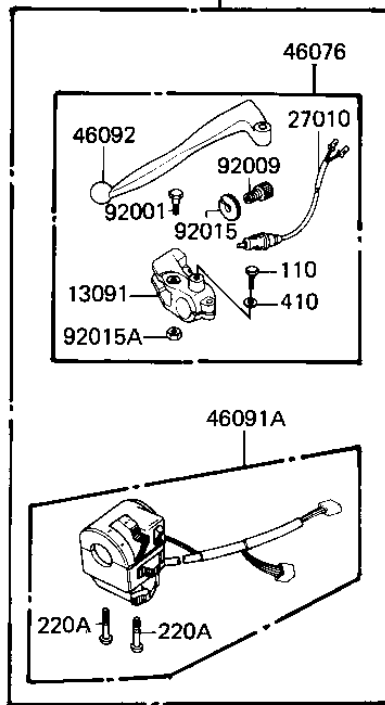

1981 1000 CSR PARTS DIAGRAM

HANDLEBAR

F2310-0081

1981 1000 CSR PARTS LIST

HANDLEBAR

ITEM NAME	PART NUMBER	QUANTITY
HOLDER,CLUTCH LEVER (Ref # 13091)	13091-1046	1
SWITCH,CLUTCH (Ref # 27010)	27010-1045	1
HANDLEBAR (Ref # 46003)	46003-1070	1
HOLDER-HANDLEBAR (Ref # 46012)	46012-008	1
GRIP-ASSY,THROTTLE (Ref # 46019)	46019-1015	1
GRIP,LH (Ref # 46075)	46075-1022	1
LEVER-ASSY-GRIP,LH (Ref # 46076)	46076-1017	1
LEVER-ASSY-GRIP,CLTCH (Ref # 46076A)	46076-1019	1
HOUSING-ASSY-CNTRL,RH (Ref # 46091)	46091-1155	1
HOUSING-ASSY-CNTRL,LH (Ref # 46091A)	46091-1186	2
LEVER,CLUTCH (Ref # 46092)	46092-1005	1
MIRROR-ASSY (Ref # 56001)	56001-1340	1
BOLT,CLUTCH LEVER FIT (Ref # 92001)	92001-1075	1
BOLT 8X38 (Ref # 92001A)	92001-1405	1
SCREW CABLE ADJUST (Ref # 92009)	46055-003	1
NUT-LOCK (Ref # 92015)	46056-005	1
NUT (Ref # 92015A)	92019-008	1
BAND,MIDDLE (Ref # 92072)	92072-031	1
BOLT, HEX HEAD 6X22 (Ref # 110)	110N0622	1
UNAVAILABLE IN PRICE BOOK (Ref # 220)	220N0530A	1
SCREW-PAN-CROS (Ref # 220A)	220B0535	1
SCREW-PAN-CROS (Ref # 220B)	220B0540	1
WASHER PLAIN 6MM (Ref # 41)	410B0600	1
WASHER SPRING 8MM (Ref # 461)	461F0800	1