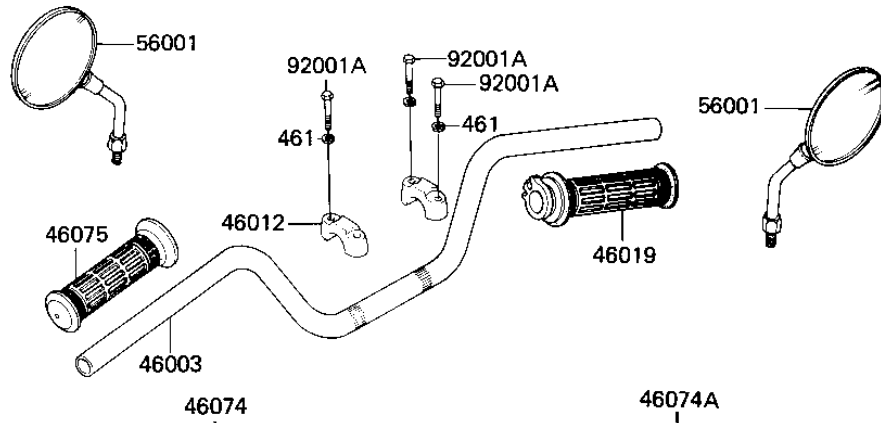

1981 1000 CSR PARTS DIAGRAM

HANDLEBAR

F2310-0081

1981 1000 CSR PARTS LIST

HANDLEBAR

ITEM NAME	PART NUMBER	QUANTITY
HOLDER,CLUTCH LEVER (Ref # 13091)	13091-1046	1
SWITCH,CLUTCH (Ref # 27010)	27010-1045	1
HANDLEBAR (Ref # 46003)	46003-1070	1
HOLDER-HANDLEBAR (Ref # 46012)	46012-008	1
GRIP-ASSY,THROTTLE (Ref # 46019)	46019-1015	1
GRIP,LH (Ref # 46075)	46075-1022	1
LEVER-ASSY-GRIP,LH (Ref # 46076)	46076-1017	1
LEVER-ASSY-GRIP,CLTCH (Ref # 46076A)	46076-1019	1
HOUSING-ASSY-CNTRL,RH (Ref # 46091)	46091-1155	1
HOUSING-ASSY-CNTRL,LH (Ref # 46091A)	46091-1186	2
LEVER,CLUTCH (Ref # 46092)	46092-1005	1
MIRROR-ASSY (Ref # 56001)	56001-1340	1
BOLT,CLUTCH LEVER FIT (Ref # 92001)	92001-1075	1
BOLT 8X38 (Ref # 92001A)	92001-1405	1
SCREW CABLE ADJUST (Ref # 92009)	46055-003	1
NUT-LOCK (Ref # 92015)	46056-005	1
NUT (Ref # 92015A)	92019-008	1
BAND,MIDDLE (Ref # 92072)	92072-031	1
BOLT, HEX HEAD 6X22 (Ref # 110)	110N0622	1
UNAVAILABLE IN PRICE BOOK (Ref # 220)	220N0530A	1
SCREW-PAN-CROS (Ref # 220A)	220B0535	1
SCREW-PAN-CROS (Ref # 220B)	220B0540	1
WASHER PLAIN 6MM (Ref # 41)	410B0600	1
WASHER SPRING 8MM (Ref # 461)	461F0800	1