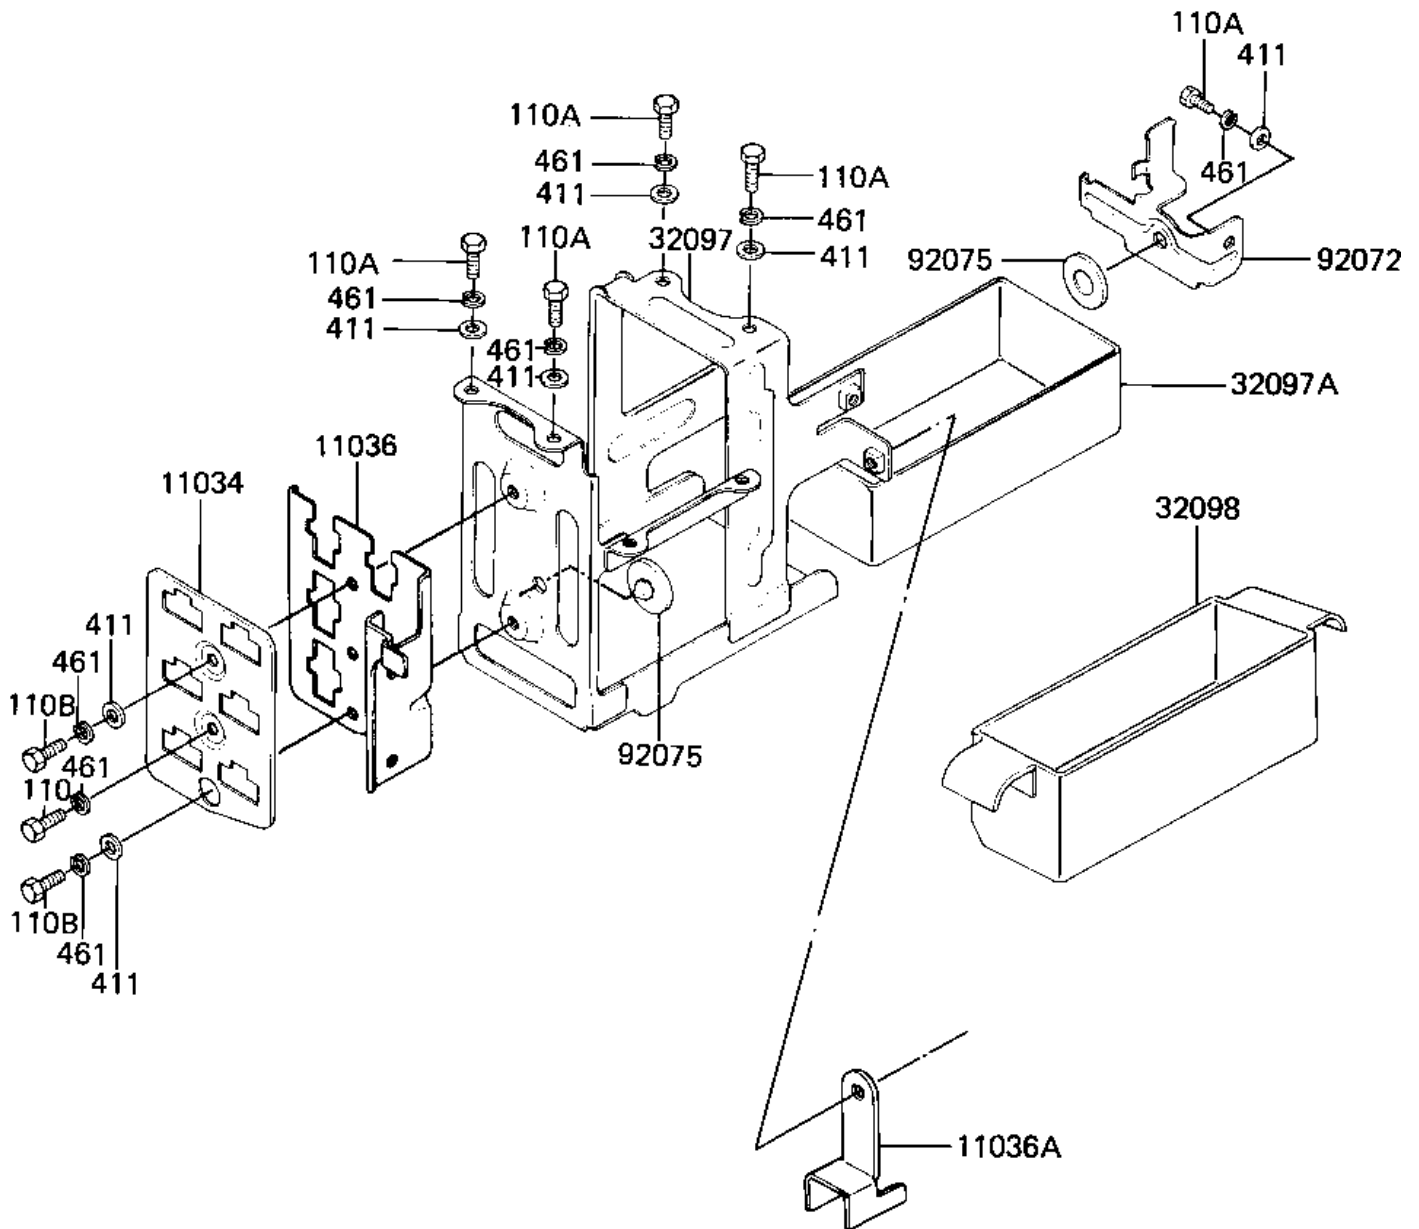

## 1981 1000 CSR PARTS DIAGRAM

BATTERY CASE/TOOL CASE

F2132-0039

## 1981 1000 CSR PARTS LIST

### BATTERY CASE/TOOL CASE

ITEM NAME	PART NUMBER	QUANTITY
BRACKET (Ref # 11034)	11034-1918	1
BRACKET-A,COUPLER (Ref # 11036)	11036-1783	1
CASE-BATTERY (Ref # 32097)	32097-1033	1
CASE-BATTERY (Ref # 32097A)	32097-1034	1
CASE-TOOL (Ref # 32098)	32098-1014	1
BAND,BATTERY CASE (Ref # 92072)	92072-1213	1
DAMPER RUBBER (Ref # 92075)	92075-078	1
BOLT,6X10 (Ref # 110)	112G0610	1
BOLT-UPSET 6X14 (Ref # 110A)	112B0614	1
BOLT 6X22 (Ref # 110B)	112B0622	1
WASHER PLAIN 6MM (Ref # 411)	411B0600	1
WASHER SPRING 6MM (Ref # 461)	461F0600	1