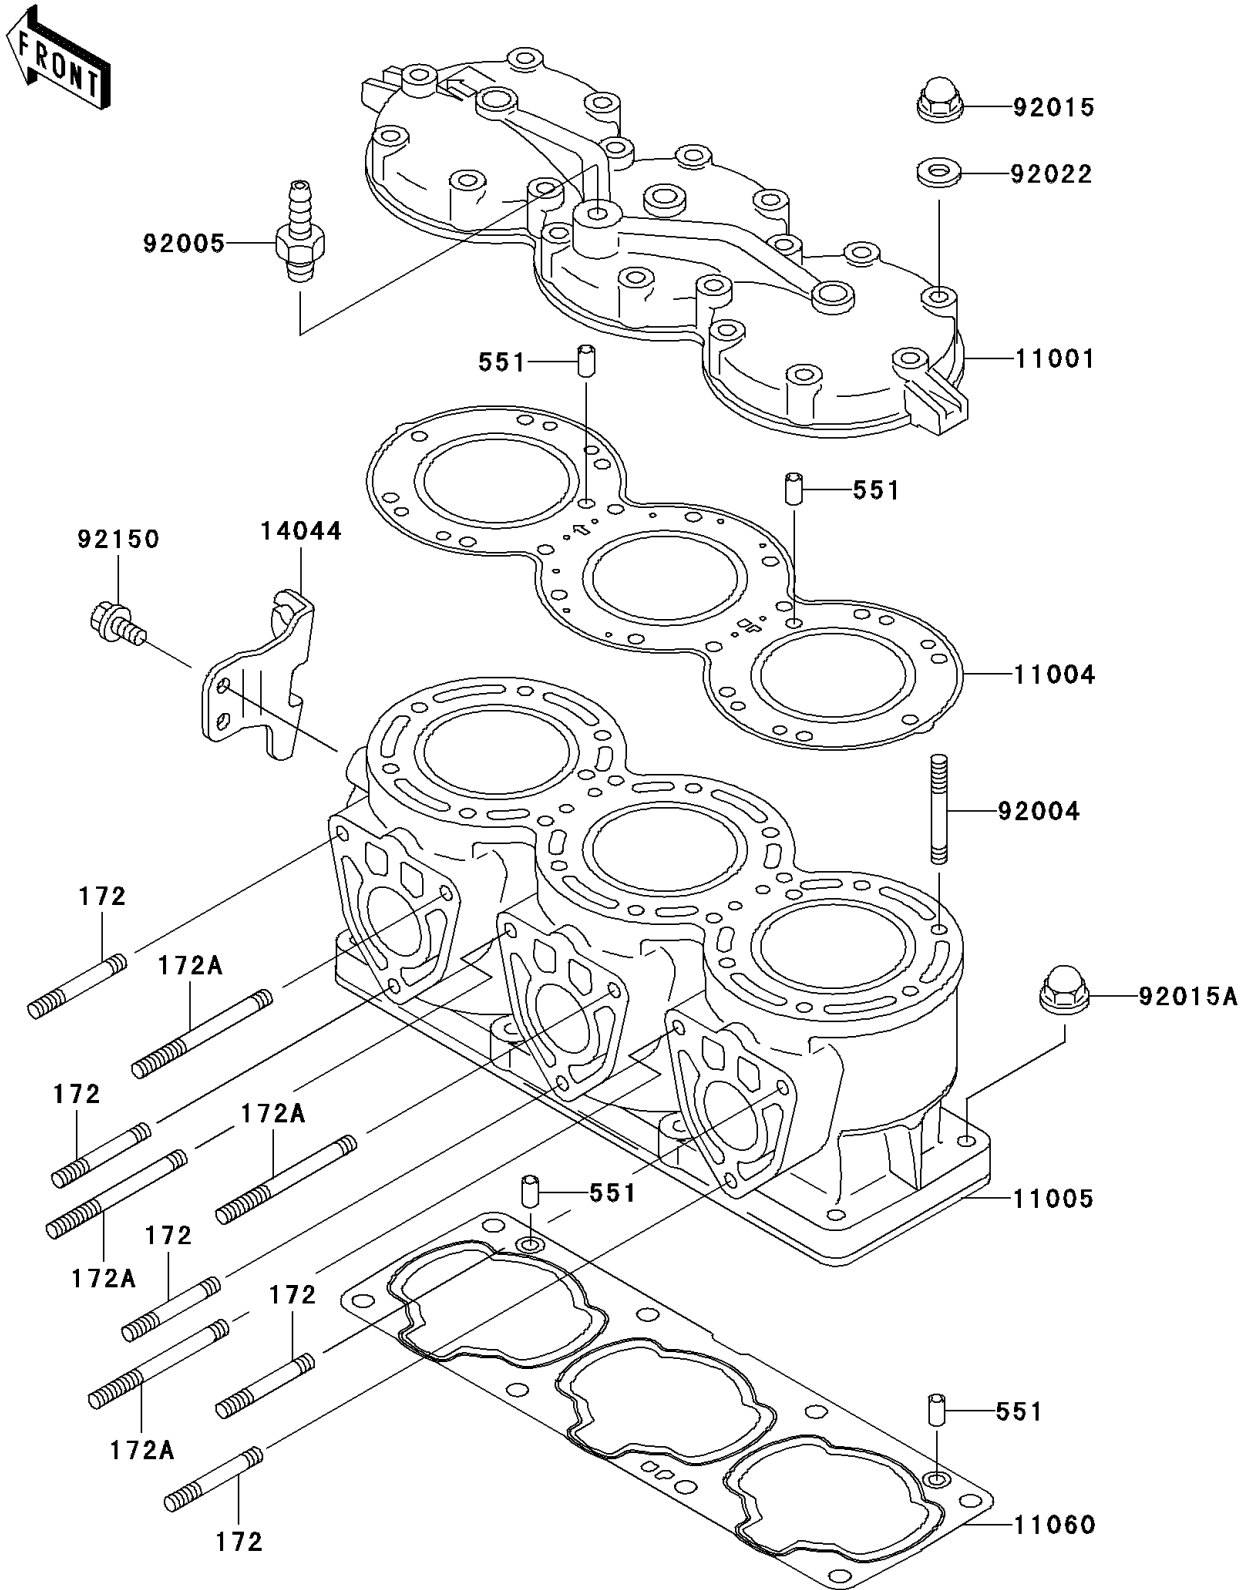

## 1998 JET SKI® 1100 STX® PARTS DIAGRAM

Cylinder Head/Cylinder

E1110

## 1998 JET SKI® 1100 STX® PARTS LIST

Cylinder Head/Cylinder

ITEM NAME	PART NUMBER	QUANTITY
BOLT-STUD (Ref # 172)	172R0830	1
BOLT-STUD,8X75 (Ref # 172A)	172R0875	1
PIN-DOWEL (Ref # 551)	551R0812	1
HEAD-CYLINDER (Ref # 11001)	11001-3723	1
GASKET-HEAD (Ref # 11004)	11004-3715	1
CYLINDER-ENGINE (Ref # 11005)	11005-3737	1
GASKET,CYLINDER BASE (Ref # 11060)	11060-3760	1
HOLDER-CABLE (Ref # 14044)	14044-3729	1
STUD,8X43 (Ref # 92004)	92004-3715	1
FITTING (Ref # 92005)	92005-3714	1
NUT,CAP,8MM (Ref # 92015)	92015-1371	1
NUT,10MM (Ref # 92015A)	92015-1649	1
WASHER,8.2X18X1.5 (Ref # 92022)	92022-1964	1
BOLT,8X16 (Ref # 92150)	92150-3722	1