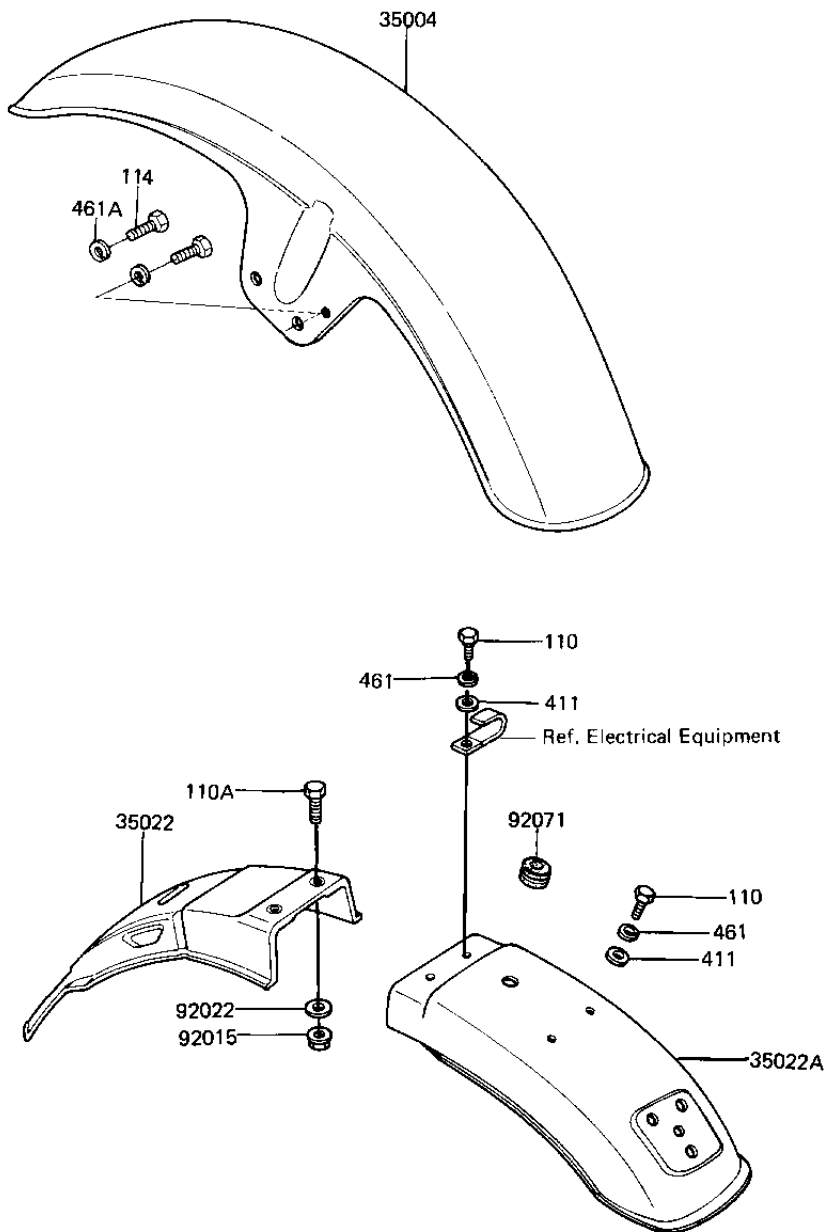

1981 650 CSR PARTS DIAGRAM

FENDERS ('81-'82 H1/H2)

F2170-0003

1981 650 CSR PARTS LIST

FENDERS ('81-'82 H1/H2)

ITEM NAME	PART NUMBER	QUANTITY
FENDER-FR (Ref # 35004)	35004-1047	1
FENDER-RR (Ref # 35022)	35022-1046	1
FENDER-RR (Ref # 35022A)	35022-1059	1
NUT-6MM (Ref # 92015)	92015-1078	1
WASHER 6.5X20X1.6T (Ref # 92022)	92022-125	1
GROMMET HARNESS 10MM (Ref # 92071)	92071-019	1
BOLT-UPSET 6X14 (Ref # 110)	112B0614	1
BOLT-UPSET,6X16 (Ref # 110A)	112G0616	1
BOLT-SMALL-UPSET,8X16 (Ref # 114)	115G0816	1
WASHER PLAIN 6MM (Ref # 411)	411B0600	1
WASHER SPRING 6MM (Ref # 461)	461F0600	1
WASHER SPRING 8MM (Ref # 461A)	461F0800	1