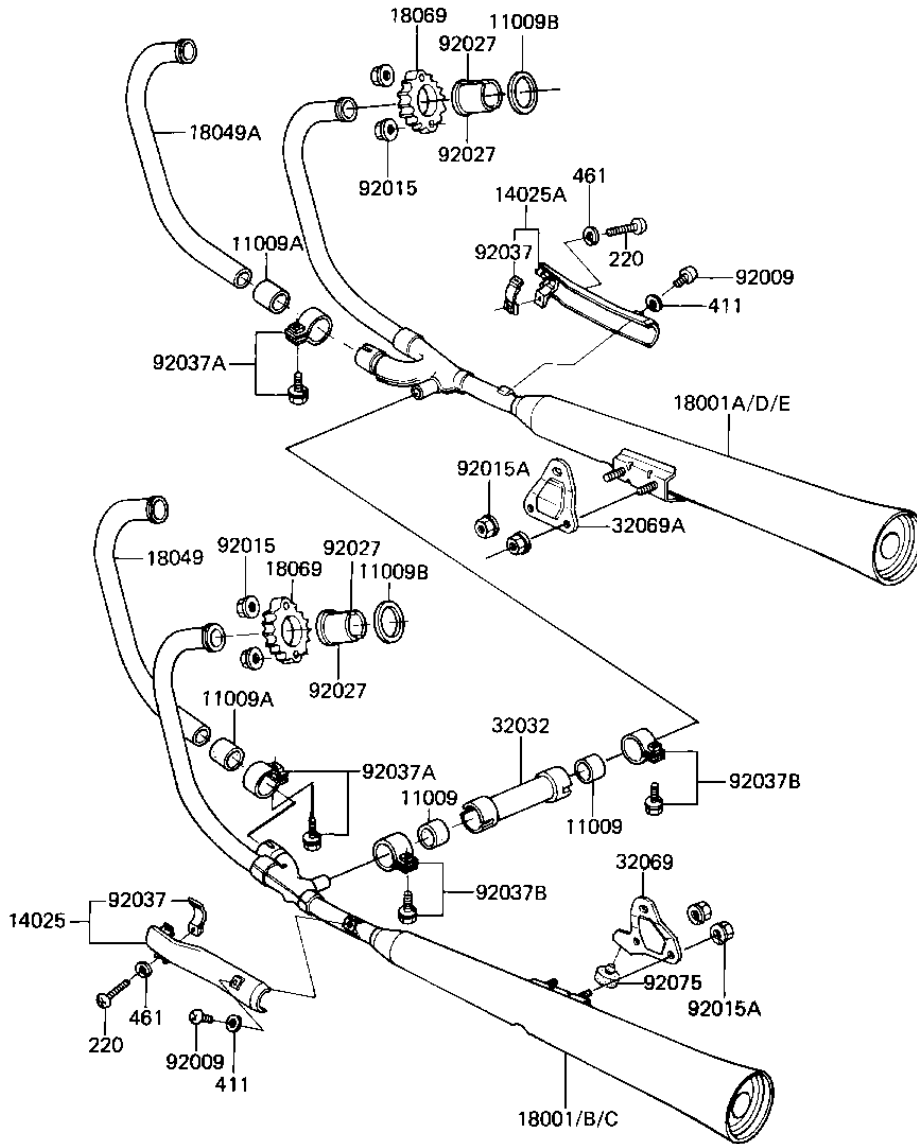

1981 650 CSR PARTS DIAGRAM

MUFFLERS ('81-'82 H1/H2)

E1140-0048

1981 650 CSR PARTS LIST

MUFFLERS ('81-'82 H1/H2)

ITEM NAME	PART NUMBER	QUANTITY
GASKET,MUFFLER CONNEC (Ref # 11009)	11060-1051	1
GASKET,EXHAUST PIPE C (Ref # 11009A)	11009-1667	1
GASKET,EXHAUST PIPE H (Ref # 11009B)	11009-1866	1
COVER,MUFFLER,LH (Ref # 14025)	14025-1518	1
COVER,MUFFLER,RH (Ref # 14025A)	14025-1519	1
MUFFLER,LH (Ref # 18001)	18001-1256	2
MUFFLER,RH (Ref # 18001A)	18001-1257	2
PIPE-EXHAUST,#2 (Ref # 18049)	18049-1162	1
PIPE-EXHAUST,#3 (Ref # 18049A)	18049-1163	1
HOLDER,EXHAUST PIPE (Ref # 18069)	18069-1006	1
PIPE,MUFFLER CONNECTI (Ref # 32032)	32032-1669	1
BRACKET-MUFFLER,LH (Ref # 32069)	32069-1072	1
BRACKET-MUFFLER,RH (Ref # 32069A)	32069-1073	1
SCREW,PAN HEAD,6X8 (Ref # 92009)	92011-039	1
NUT-6MM (Ref # 92015)	92015-1078	1
NUT,LOCK,8MM (Ref # 92015A)	92017-013	1
COLLAR,EXHAUST PIPE (Ref # 92027)	92027-1142	1
CLAMP,MUFFLER COVER (Ref # 92037)	92037-1205	1
CLAMP,42MM (Ref # 92037A)	92037-1349	1
CLAMP,MUFFLER,37MM (Ref # 92037B)	92037-1243	1
DAMPER RUBB MAIN STAD (Ref # 92075)	92075-015	1
SCREW PAN HEAD 6X20 (Ref # 220)	220B0620	1
WASHER-PLAIN,6MM (Ref # 411)	411D0600	1
WASHER SPRING 6MM (Ref # 461)	461F0600	1