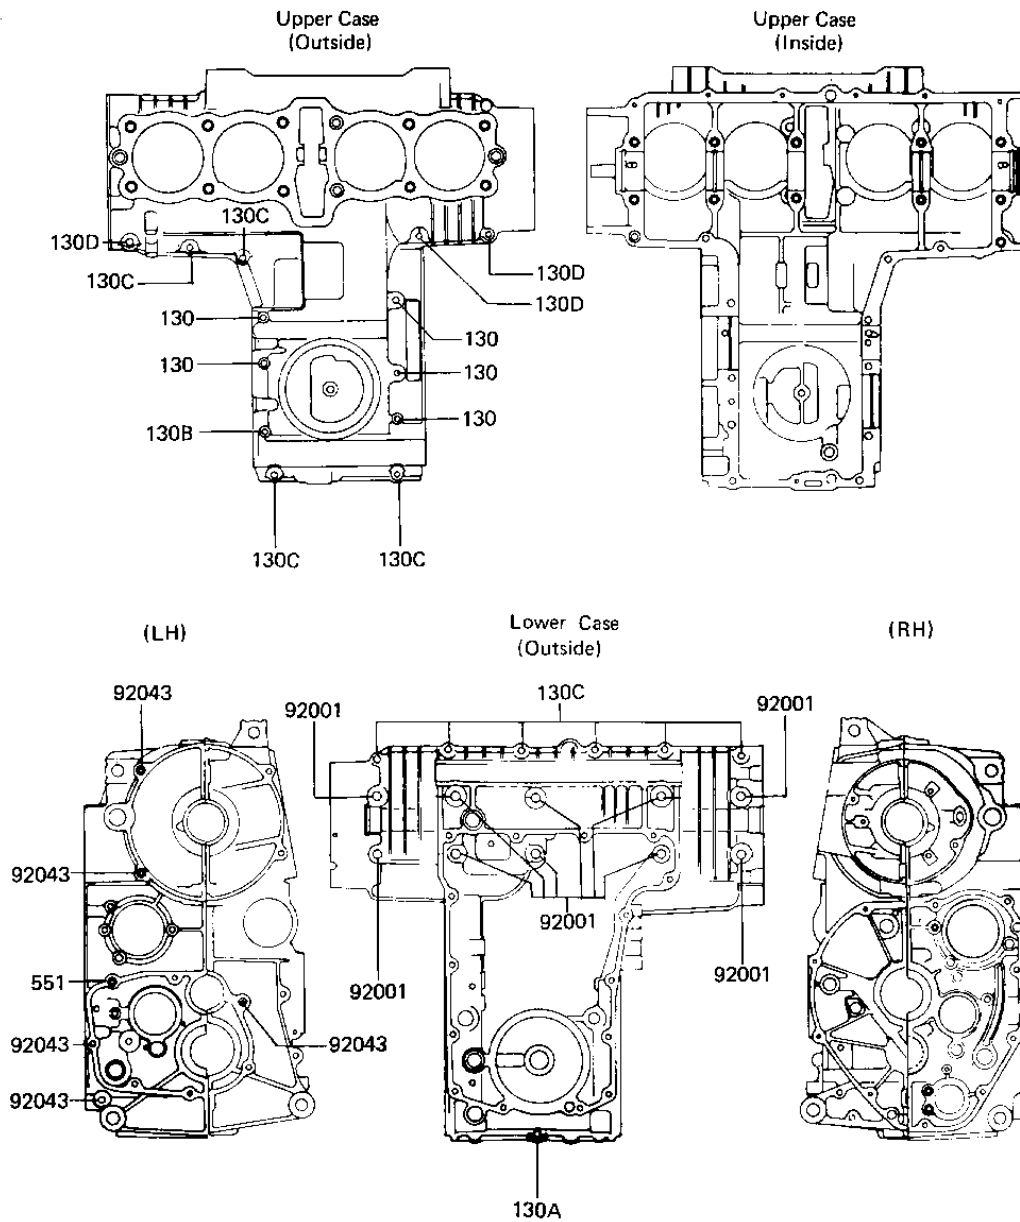

1981 650 CSR PARTS DIAGRAM

CRANKCASE BOLT & STUD PATTERN ('81-'82 H)

E1412-0002

1981 650 CSR PARTS LIST

CRANKCASE BOLT & STUD PATTERN ('81-'82 H)

ITEM NAME	PART NUMBER	QUANTITY
BOLT-FLANGED,8X95 (Ref # 92001)	130P0895	1
PIN-DOWEL (Ref # 92043)	92042-007	1
BOLT-FLANGED,6X100 (Ref # 130)	130G06100	1
BOLT-FLANGED,6X105 (Ref # 130A)	130G06105	1
BOLT-FLANGED,6X115 (Ref # 130B)	130G06115	1
BOLT,FLANGED,6X40 (Ref # 130C)	130G0640	1
BOLT-FLANGED,6X50 (Ref # 130D)	130G0650	1
PIN,DOWEL,6X14 (Ref # 551)	551A0614	1