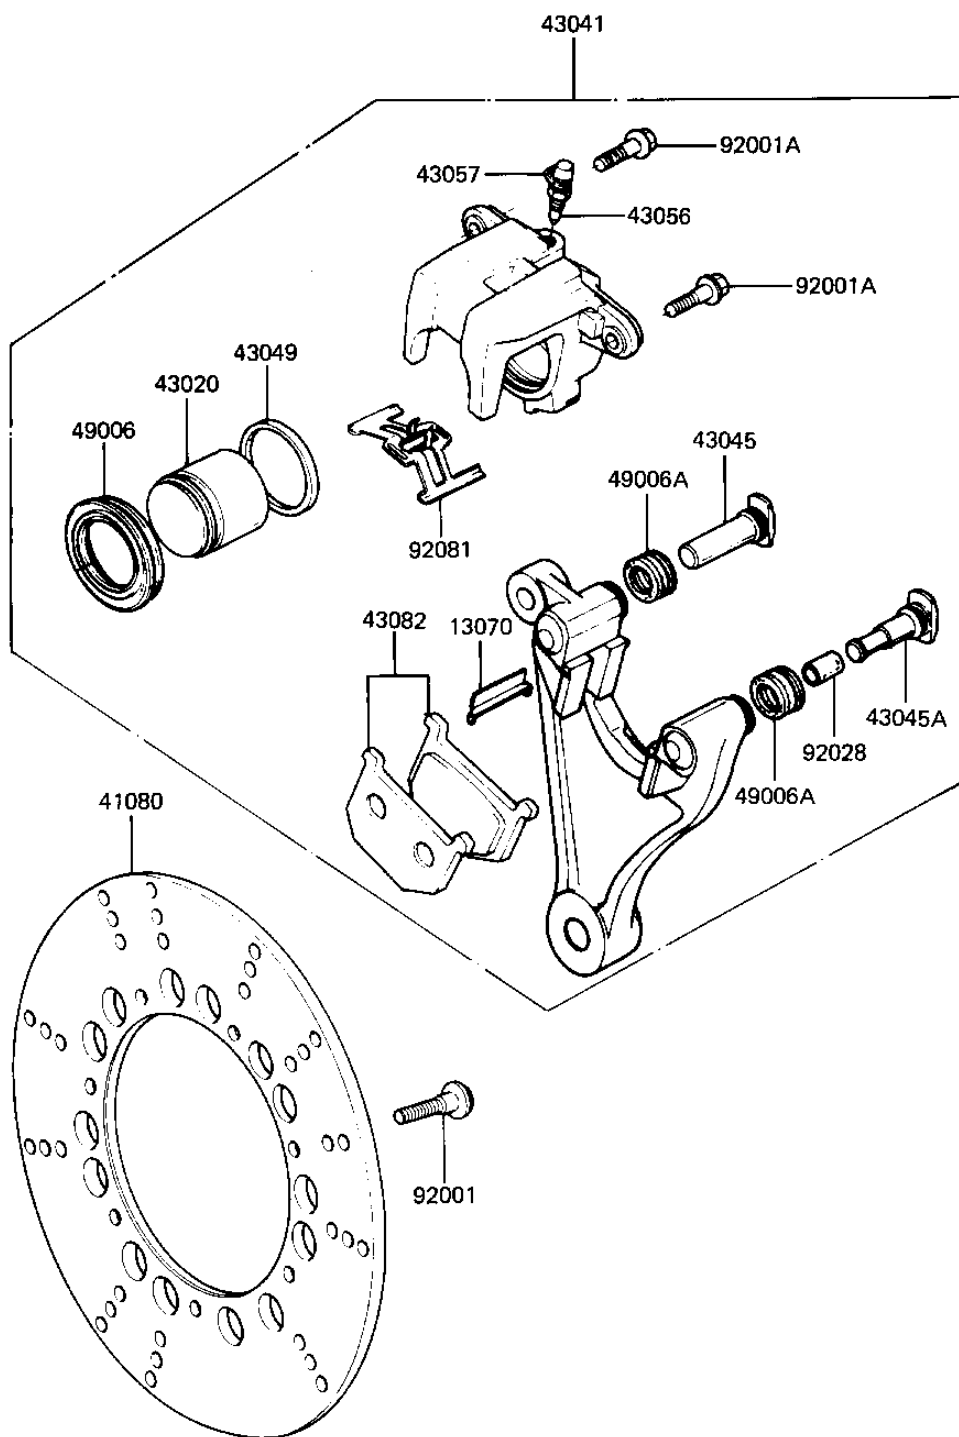

1981 550 GP PARTS DIAGRAM

REAR BRAKE

F2294-0003

1981 550 GP PARTS LIST

REAR BRAKE

ITEM NAME	PART NUMBER	QUANTITY
GUIDE,PAD (Ref # 13070)	13070-1026	1
DISC,RR,SILVER (Ref # 41080)	41080-1131	1
PISTON-COMP-BRAKE (Ref # 43020)	43020-1096	1
CALIPER-ASSY,RR (Ref # 43041)	43041-1057	1
SHAFT,CALIPER (Ref # 43045)	43045-1007	1
SHAFT,CALIPER (Ref # 43045A)	43045-1008	1
RING,PISTON SEAL (Ref # 43049)	43049-002	1
BREEDER (Ref # 43056)	43056-003	1
CAP,BREEDER (Ref # 43057)	43057-003	1
PAD-ASSY-BRAKE (Ref # 43082)	43082-1025	1
DUST SEAL,PISTON (Ref # 49006)	49006-1043	1
DUST SEAL (Ref # 49006A)	49006-1044	1
BOLT,SOCKET,8X30 (Ref # 92001)	92001-1951	1
BOLT,FLANGED,8X25,BLA (Ref # 92001A)	92001-1510	1
BUSHING,SHAFT CALIPER (Ref # 92028)	92028-1090	1
SPRING,PAD (Ref # 92081)	92081-1229	1