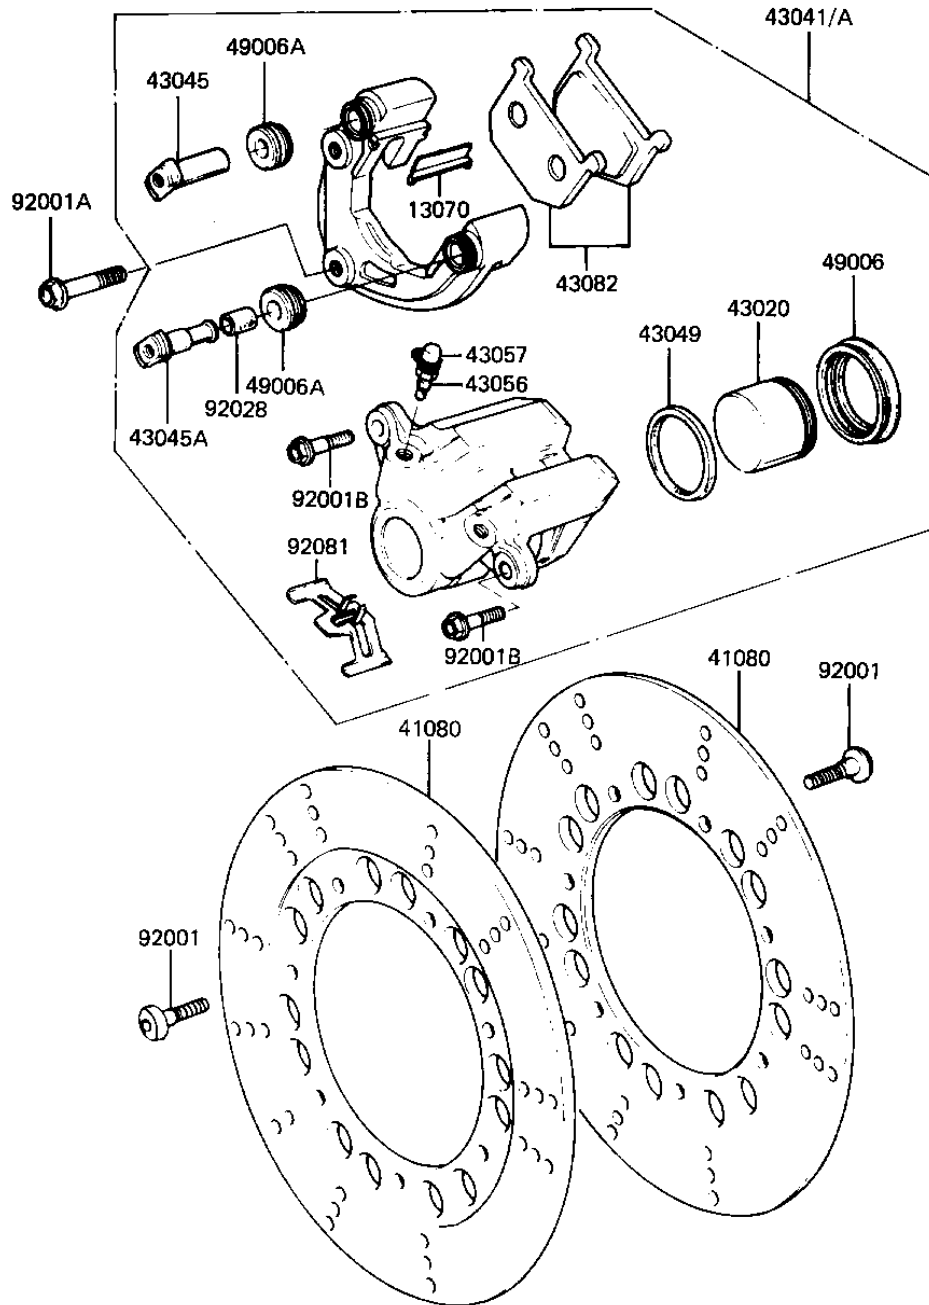

## 1981 550 GP PARTS DIAGRAM

FRONT BRAKE

F2292-0009

## 1981 550 GP PARTS LIST

### FRONT BRAKE

ITEM NAME	PART NUMBER	QUANTITY
GUIDE,PAD (Ref # 13070)	13070-1026	1
DISC,FR,SILVER (Ref # 41080)	41080-1130	1
PISTON-COMP-BRAKE (Ref # 43020)	43020-1096	1
CALIPER ASSY,FR BRAKE (Ref # 43041)	43041-1039	1
CALIPER ASSY,FR BRAKE (Ref # 43041A)	43041-1040	1
SHAFT,CALIPER (Ref # 43045)	43045-1007	1
SHAFT,CALIPER (Ref # 43045A)	43045-1008	1
RING,PISTON SEAL (Ref # 43049)	43049-002	1
BREEDER (Ref # 43056)	43056-003	1
CAP,BREEDER (Ref # 43057)	43057-003	1
PAD SET,FRONT BRAKE (Ref # 43082)	43082-1007	1
DUST SEAL,PISTON (Ref # 49006)	49006-1043	1
DUST SEAL (Ref # 49006A)	49006-1044	1
BOLT,SOCKET,8X30 (Ref # 92001)	92001-1951	1
BOLT,HEX HEAD,10X44 (Ref # 92001A)	92001-1299	1
BOLT,FLANGED,8X25,BLA (Ref # 92001B)	92001-1510	1
BUSHING,SHAFT CALIPER (Ref # 92028)	92028-1090	1
SPRING,PAD (Ref # 92081)	92081-1229	1