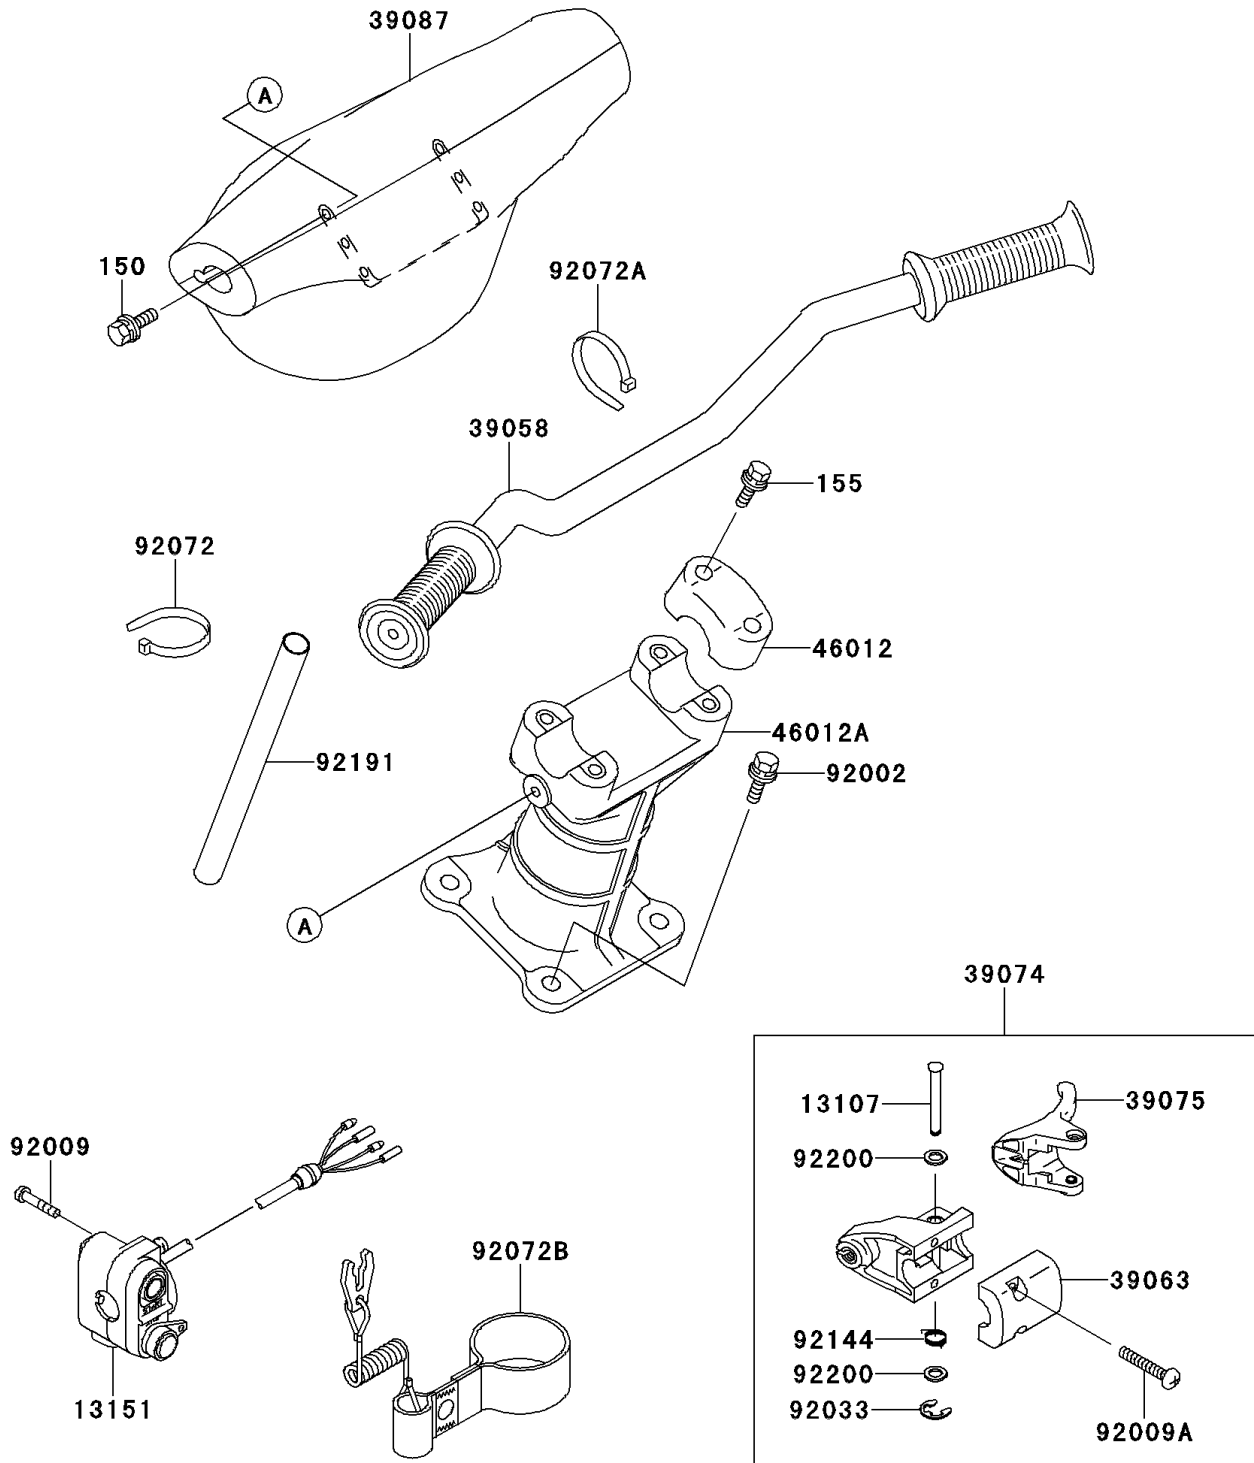

## 1997 JET SKI® 1100 STX® PARTS DIAGRAM

Handlebar

F3172

## 1997 JET SKI® 1100 STX® PARTS LIST

Handlebar

ITEM NAME	PART NUMBER	QUANTITY
BOLT-WS,6X14 (Ref # 150)	150R0614	1
BOLT-WSP-SMALL,8X35 (Ref # 155)	155R0835	1
SHAFT (Ref # 13107)	13107-3740	1
SWITCH-COMP,STOP&START (Ref # 13151)	13151-3722	1
HANDLE-COMP,F.RED (Ref # 39058)	39058-3717-6L	1
HOUSING-CONTROL (Ref # 39063)	39063-3722	1
LEVER-ASSY-THROTTLE (Ref # 39074)	39074-3719	1
LEVER-THROTTLE (Ref # 39075)	39075-3714	1
PAD-HANDLE,S.GRAY (Ref # 39087)	39087-3718-LG	1
HOLDER-HANDLE,UPP (Ref # 46012)	46012-3720	1
HOLDER-HANDLE,LWR (Ref # 46012A)	46012-3722	1
BOLT,8X25 (Ref # 92002)	92002-3774	1
SCREW,5X30 (Ref # 92009)	92009-3836	1
SCREW,6X30 (Ref # 92009A)	92009-3837	1
RING-SNAP (Ref # 92033)	92033-3723	1
BAND,L=292.1 (Ref # 92072)	92072-3509	1
BAND (Ref # 92072A)	92072-3778	1
BAND,TETHER SWITCH (Ref # 92072B)	92072-3816	1
SPRING (Ref # 92144)	92144-3749	1
TUBE,22X24X200 (Ref # 92191)	92191-3792	1
WASHER (Ref # 92200)	92200-3738	1