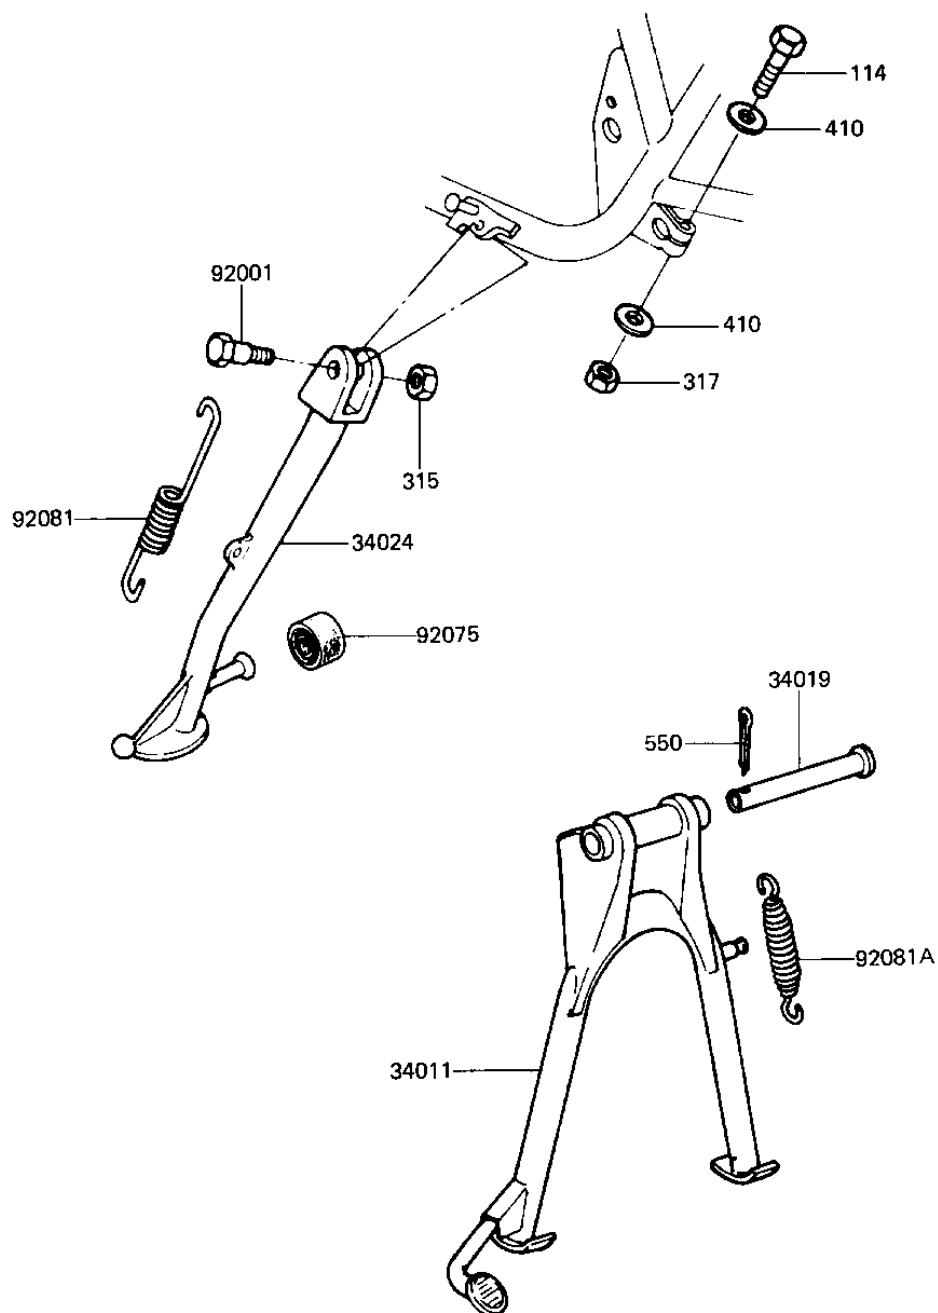

1981 550 GP PARTS DIAGRAM

STANDS

F2190-0039

1981 550 GP PARTS LIST

STANDS

ITEM NAME	PART NUMBER	QUANTITY
STAND-MAIN (Ref # 34011)	34011-1010	1
SHAFT,MAIN STAND (Ref # 34019)	34019-016	1
STAND-SIDE (Ref # 34024)	34024-1036	1
BOLT-SIDE STAND (Ref # 92001)	92003-079	1
DAMPER RUBB SIDE STND (Ref # 92075)	92075-031	1
SPRING,SIDE STAND (Ref # 92081)	34025-005	1
SPRING,MAIN STAND,R.H (Ref # 92081A)	92081-1145	1
BOLT,8X40 (Ref # 114)	115G0840	1
NUT 10MM (Ref # 315)	315B1000	1
NUT,8M/M (Ref # 317)	317B0800	1
WASHER PLAIN 8MM (Ref # 410)	410B0800	1
PIN COTTER 3.0X30 (Ref # 550)	550D3030	1