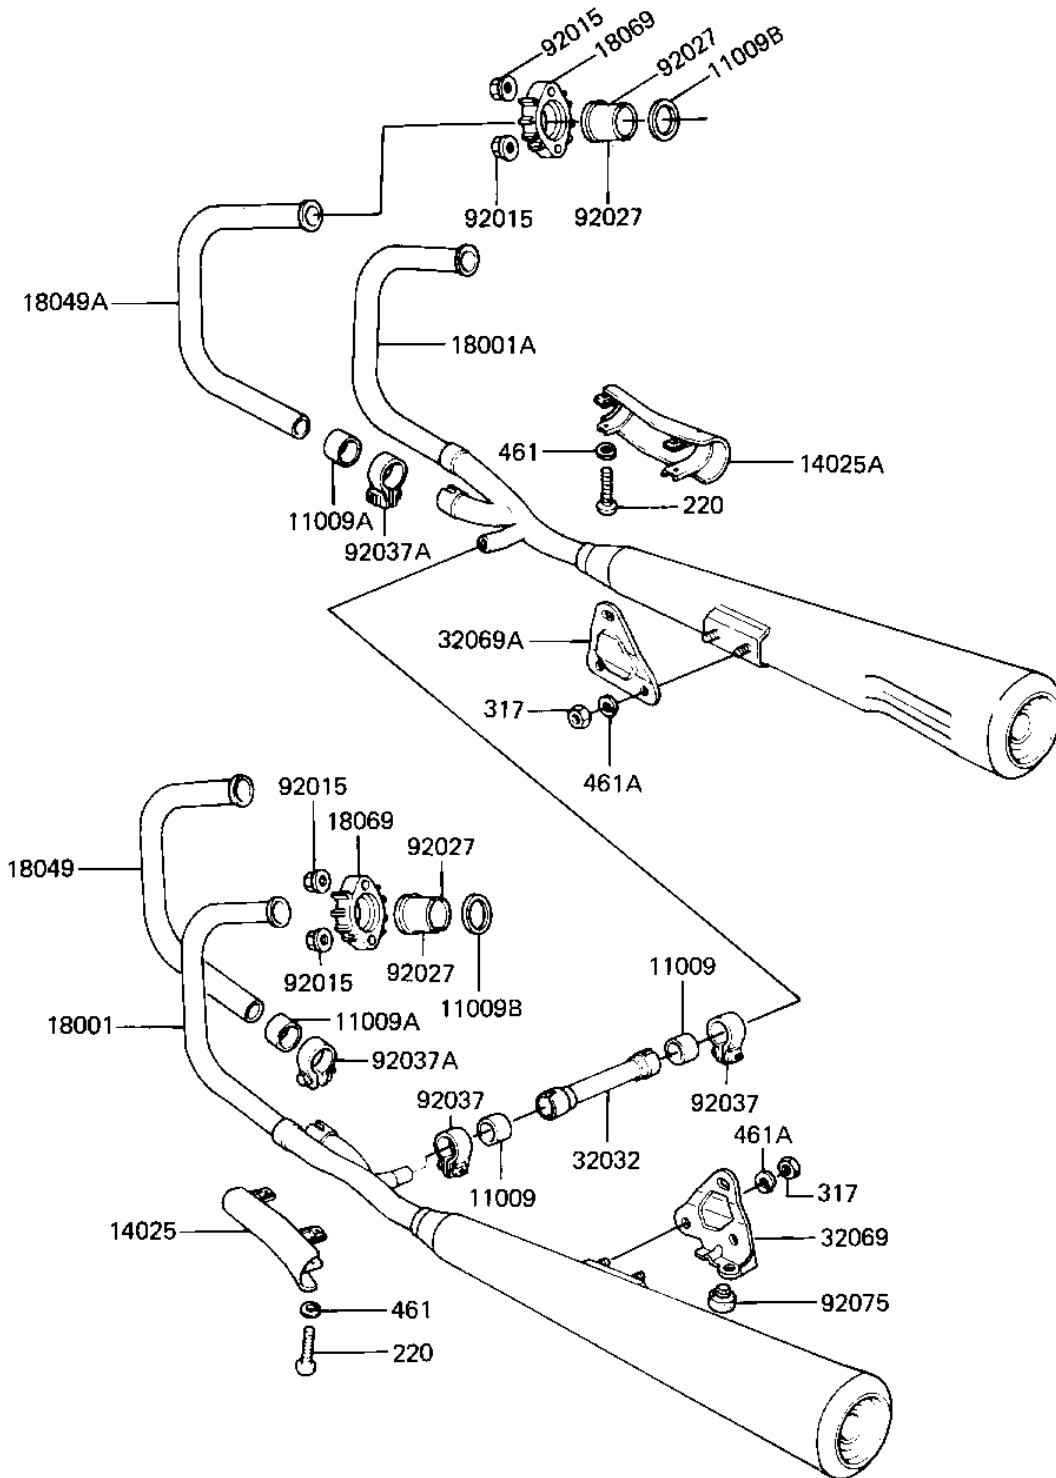

## 1981 550 GP PARTS DIAGRAM

MUFFLERS

E1140-0004

## 1981 550 GP PARTS LIST

### MUFFLERS

ITEM NAME	PART NUMBER	QUANTITY
GASKET,MUFFLER CONNEC (Ref # 11009)	11060-1051	1
GASKET,EXHAUST PIPE C (Ref # 11009A)	11009-1667	1
GASKET,EXHAUST PIPE H (Ref # 11009B)	11009-1866	1
COVER,MUFFLER,LH (Ref # 14025)	14025-1336	1
COVER,MUFFLER,RH (Ref # 14025A)	14025-1337	1
MUFFLER,LH,F.BLACK (Ref # 18001)	18001-1216	1
MUFFLER,RH,F.BLACK (Ref # 18001A)	18001-1217	1
PIPE-EXHAUST,#2 (Ref # 18049)	18049-1144	1
PIPE-EXHAUST,#3 (Ref # 18049A)	18049-1145	1
HOLDER-EXHAUST PIPE (Ref # 18069)	18069-1017	1
PIPE,MUFFLER CONNECT (Ref # 32032)	32032-1596	1
BRACKET,MUFFLER,L.H. (Ref # 32069)	32069-1031	1
BRACKET,MUFFLER,R.H. (Ref # 32069A)	32069-1032	1
NUT-6MM (Ref # 92015)	92015-1078	1
COLLAR,EXHAUST PIPE (Ref # 92027)	92027-264	1
CLAMP,MUFFLER,37MM (Ref # 92037)	92037-1243	1
CLAMP,42MM,BLACK (Ref # 92037A)	92037-1350	1
DAMPER RUBB MAIN STAD (Ref # 92075)	92075-015	1
SCREW PAN HEAD 6X40 (Ref # 220)	220B0640	1
NUT,8M/M (Ref # 317)	317B0800	1
WASHER SPRING 6MM (Ref # 461)	461F0600	1
WASHER SPRING 8MM (Ref # 461A)	461F0800	1