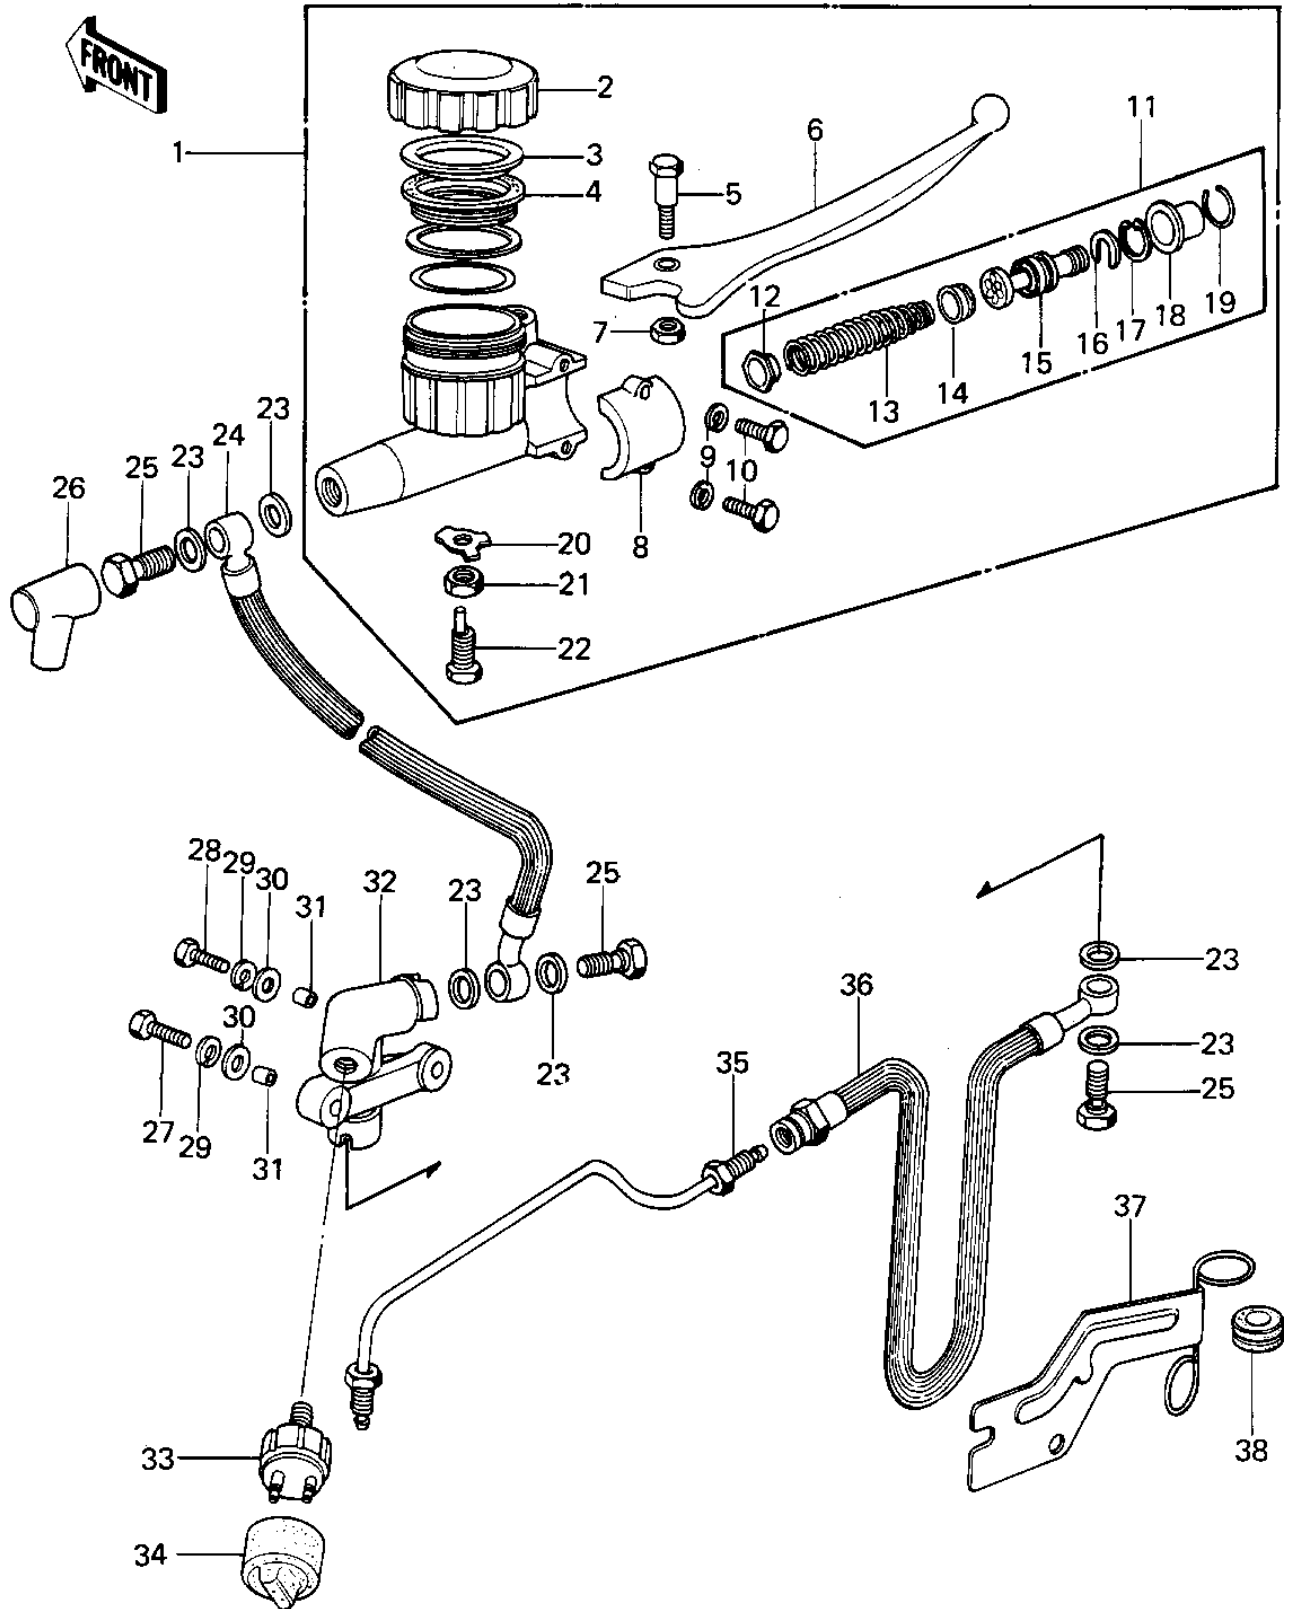

## 1977 KZ1000 PARTS DIAGRAM

FRONT MASTER CYLINDER (KZ1000-A1)

## 1977 KZ1000 PARTS LIST

FRONT MASTER CYLINDER (KZ1000-A1)

ITEM NAME	PART NUMBER	QUANTITY
CYL ASSY,MASTER,FRON (Ref # 1)	43015-027	1
CAP,OIL CUP (Ref # 2)	43026-003	1
PLATE-MASTER CYLINDE (Ref # 3)	43027-001	1
DIAPHRAGM (Ref # 4)	43028-003	1
BOLT-LEVER FITTING (Ref # 5)	43033-001	1
NUT 6MM (Ref # 7)	312B0600	1
1HOLDER-MASTER CYL (Ref # 8)	43034-001	1
WASHER PLAIN 6MM (Ref # 9)	411B0600	2
BOLT HEX HEAD 6X25 (Ref # 10)	110N0625	1
REPAIR SET-MASTER CY (Ref # 11)	43073-001	1
VALVE ASSY-CHECK (Ref # 12)	43017-001	1
SPRING ASSY-RETURN (Ref # 13)	43018-001	1
CUP-PRIMARY (Ref # 14)	43019-001	1
PISTON ASSY (Ref # 15)	43072-001	1
STOPPER-PISTON (Ref # 16)	43022-001	1
CIRCLIP,18MM (Ref # 17)	481J1800	1
BOOTS (Ref # 18)	43024-001	1
STOPPER-BOOTS (Ref # 19)	43025-001	1
WASHER-LOCK,8MM (Ref # 20)	43031-001	1
BOLT,LEVER ADJUSTING (Ref # 22)	43030-003	1
WASHER-OIL BOLT (Ref # 23)	43067-001	1
HOSE,FRONT BRAKE (Ref # 24)	43059-007	1
3BOLT,OIL,L=23 (Ref # 25)	92002-1888	1
BOOT,DUST (Ref # 26)	49006-1041	2
BOLT,HEX HEAD,6X45 (Ref # 27)	110N0645	1
BOLT HEX HEAD 6X36 (Ref # 28)	110N0636	1
COLLAR (Ref # 31)	92027-241	1
JOINT,THREE WAY (Ref # 32)	43061-002	1
SWITCH-FRONT BRAKE (Ref # 33)	43065-001	1

## 1977 KZ1000 PARTS LIST

FRONT MASTER CYLINDER (KZ1000-A1)

ITEM NAME	PART NUMBER	QUANTITY
CAP,FRONT BRK SWITCH (Ref # 34)	11012-1037	1
PIPE,BRIDGE (Ref # 35)	43060-021	1
BRACKET-BRAKE HOSE (Ref # 37)	43063-001	1
GROMMET-HOSE BRACKET (Ref # 38)	43064-001	1