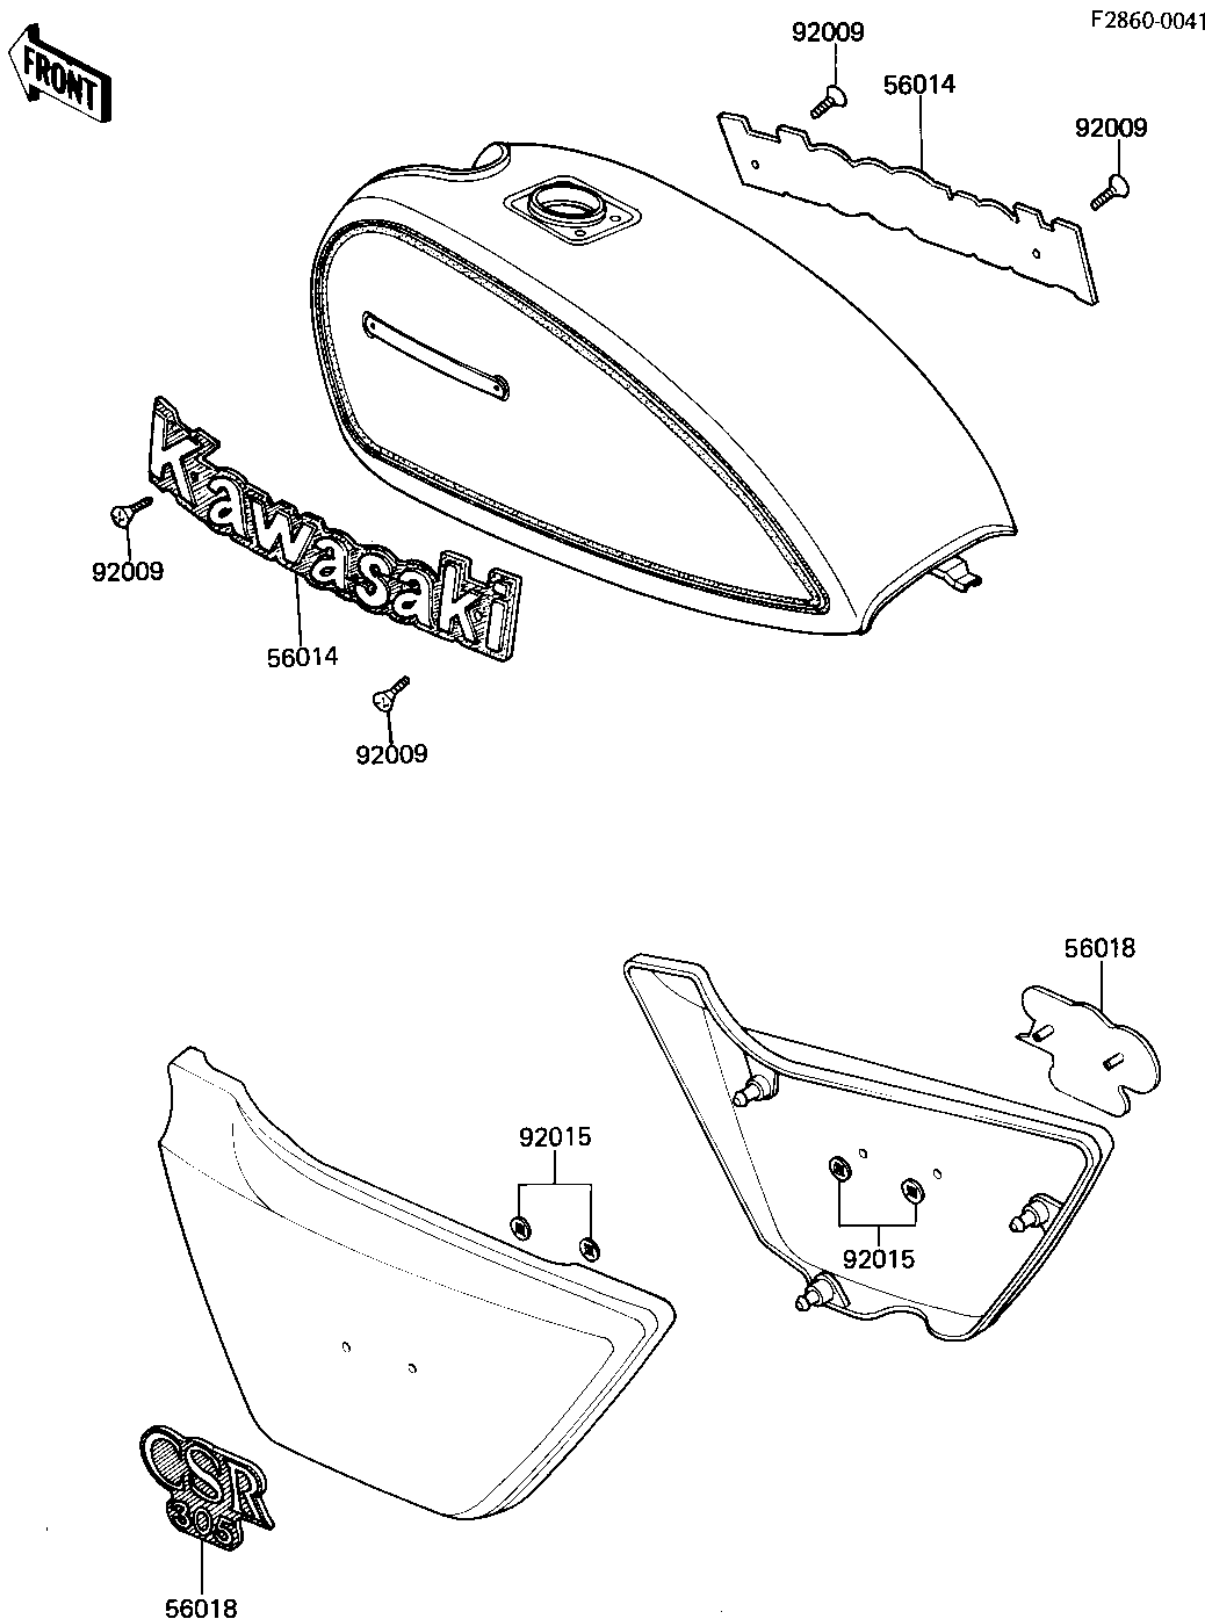

## 1981 305 CSR PARTS DIAGRAM

LABELS

## 1981 305 CSR PARTS LIST

LABELS

ITEM NAME	PART NUMBER	QUANTITY
EMBLEM,FUEL TANK (Ref # 56014)	56014-1042	1
MARK,SIDE COV,CSR305 (Ref # 56018)	56018-1225	1
SCREW-CSK-CROS (Ref # 92009)	221C0306	1
NUT,LOCK,3MM (Ref # 92015)	92018-005	1