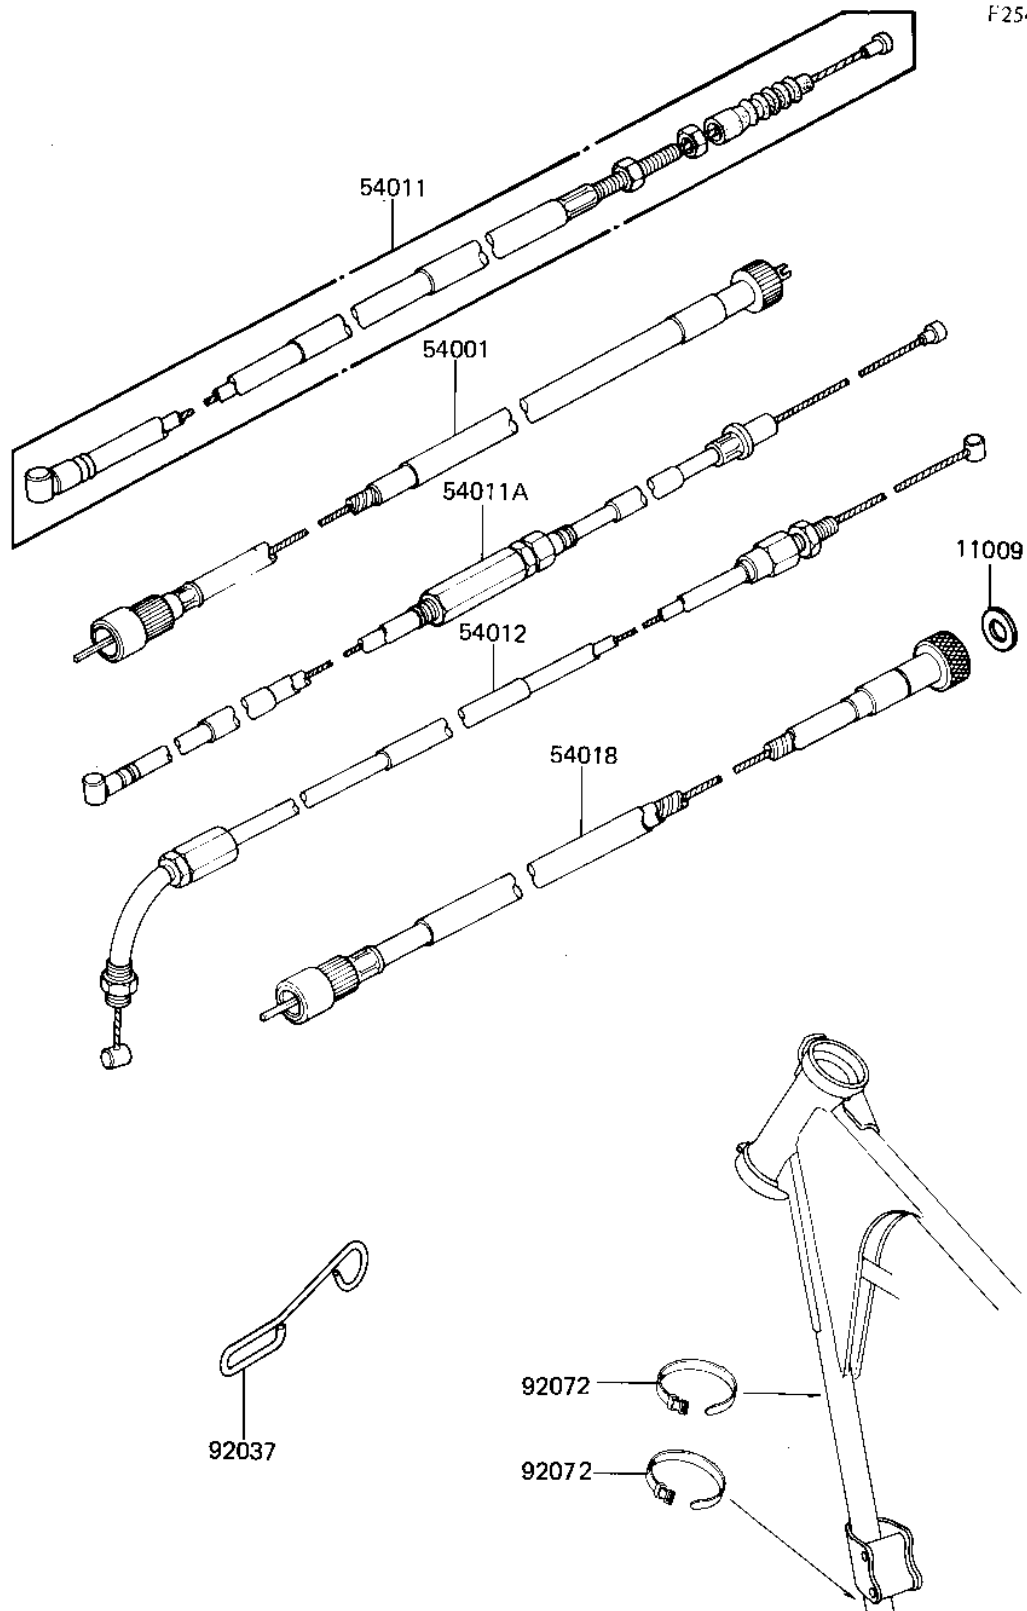

1981 305 CSR PARTS DIAGRAM

CABLES

F2540-0034

1981 305 CSR PARTS LIST

CABLES

ITEM NAME	PART NUMBER	QUANTITY
GASKET,TACHOMETER GER (Ref # 11009)	92065-103	1
CABLE,SPEEDOMETER (Ref # 54001)	54001-1012	1
CABLE-CLUTCH (Ref # 54011A)	54011-1092	1
CABLE-THROTTLE,OPEN (Ref # 54012)	54012-1100	1
CABLE,TACHOMETER (Ref # 54018)	54018-1002	1
CLAMP,TACHOMETER CABL (Ref # 92037)	92037-1259	1
BAND,WIRING HARNESS (Ref # 92072)	92072-056	1