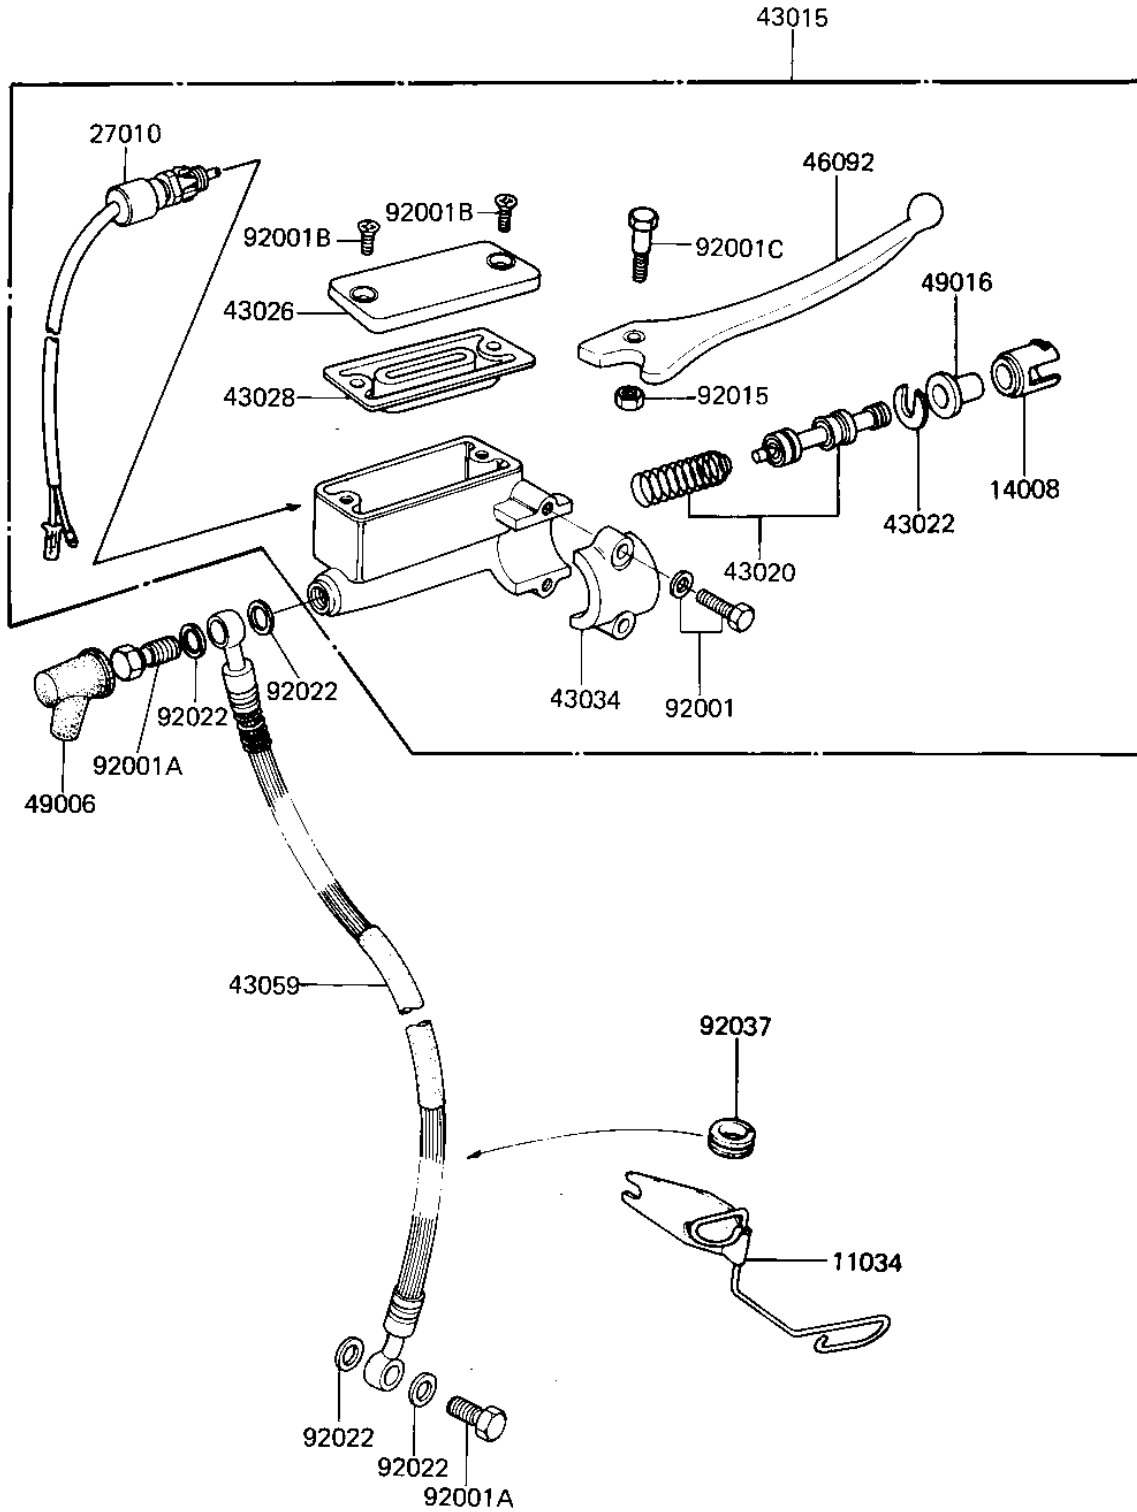

1981 305 CSR PARTS DIAGRAM

FRONT MASTER CYLINDER

F2291-0025

1981 305 CSR PARTS LIST

FRONT MASTER CYLINDER

ITEM NAME	PART NUMBER	QUANTITY
BRACKET,FRONT FENDER (Ref # 11034)	11034-1573	1
LINER,PISTON (Ref # 14008)	14008-1007	1
SWITCH,BRAKE (Ref # 27010)	27010-1028	1
CYLINDER ASSY,MASTER (Ref # 43015)	43015-1044	1
PISTON-COMP-BRAKE (Ref # 43020)	43020-1026	1
STOPER,PISTON (Ref # 43022)	43022-1001	1
CAP,OIL CUP (Ref # 43026)	43026-1006	1
DIAPHRAGM (Ref # 43028)	43028-1008	1
HOLDER,MASTER CYLINDR (Ref # 43034)	43034-1001	1
HOSE-BRAKE,FR,L=1010 (Ref # 43059)	43059-1207	1
LEVER,FRONT BRAKE (Ref # 46092)	46092-1009	1
BOOT,DUST (Ref # 49006)	49006-1041	1
DUST COVER (Ref # 49016)	49016-1010	1
BOLT,HEX HEAD,6X25 (Ref # 92001)	43033-003	1
BOLT,OIL,L=23 (Ref # 92001A)	92002-1888	1
SCREW,COUNTERSUNK HED (Ref # 92001B)	92001-1055	1
BOLT,CLUTCH LEV FITT (Ref # 92001C)	92001-1056	1
NUT 6MM (Ref # 92015)	312B0600	1
WASHER-OIL BOLT (Ref # 92022)	43067-001	1
DAMPER RUBBER,CYL HSE (Ref # 92037)	43064-006	1