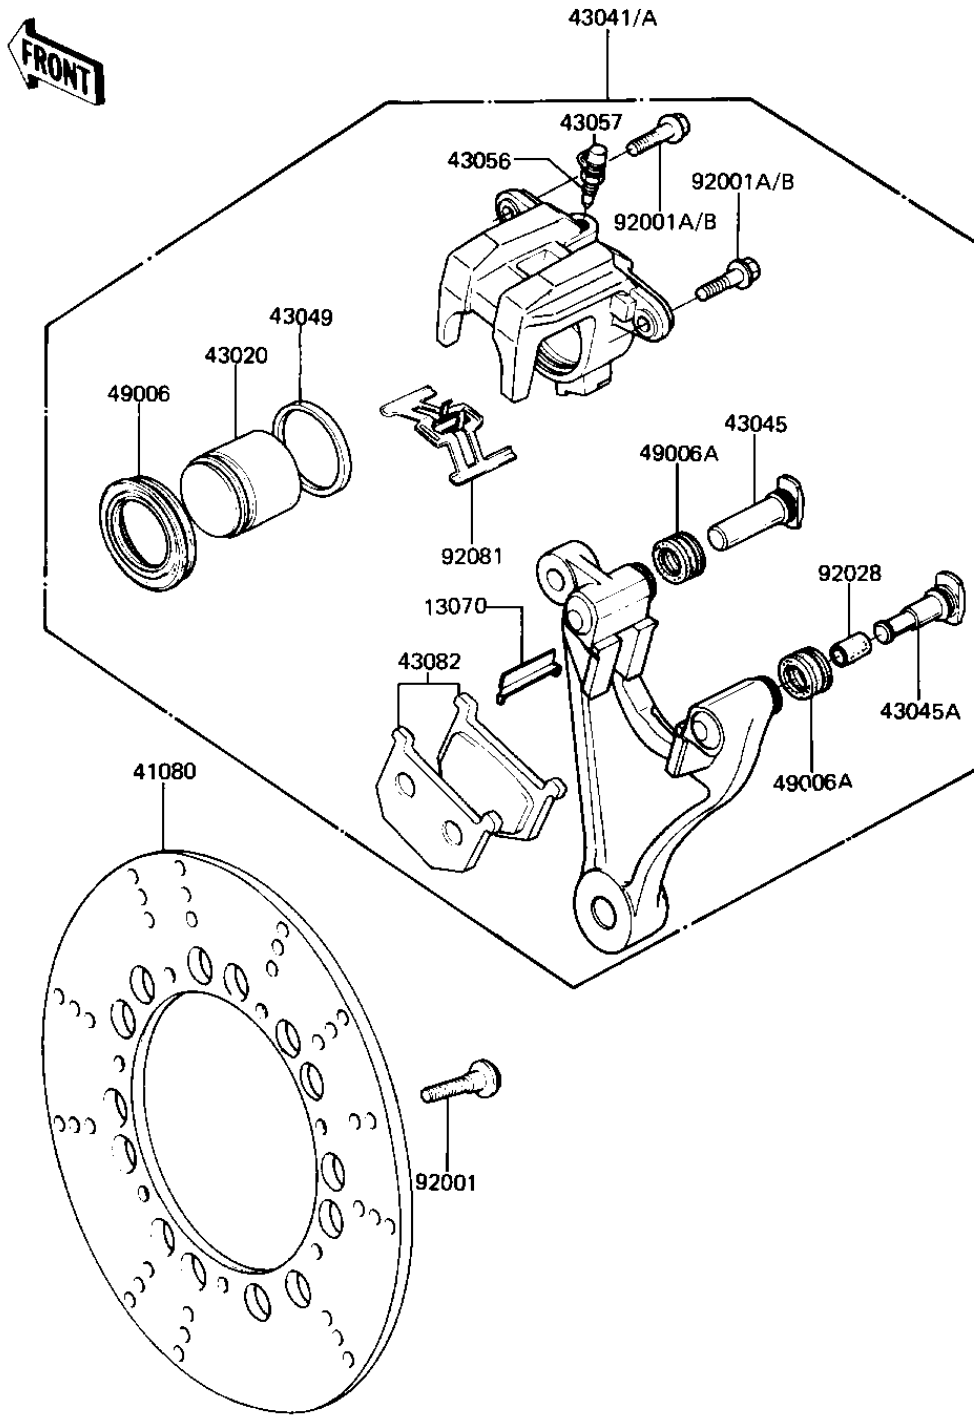

## 1981 1000 GP PARTS DIAGRAM

REAR BRAKE

F2294-0006

## 1981 1000 GP PARTS LIST

### REAR BRAKE

ITEM NAME	PART NUMBER	QUANTITY
GUIDE,PAD (Ref # 13070)	13070-1026	1
DISC,RR,SILVER (Ref # 41080)	41080-1128	1
PISTON-COMP-BRAKE (Ref # 43020)	43020-1096	1
CALIPER-ASSY,RR (Ref # 43041)	43041-1047	1
SHAFT,CALIPER (Ref # 43045)	43045-1007	1
SHAFT,CALIPER (Ref # 43045A)	43045-1008	1
RING,PISTON SEAL (Ref # 43049)	43049-002	1
BREEDER (Ref # 43056)	43056-003	1
CAP,BREEDER (Ref # 43057)	43057-003	1
PAD-ASSY,RR (Ref # 43082)	43082-1022	1
DUST SEAL,PISTON (Ref # 49006)	49006-1043	1
DUST SEAL (Ref # 49006A)	49006-1044	1
BOLT,SOCKET,8X30 (Ref # 92001)	92001-1951	1
BOLT,FLANGED,8X25,BLA (Ref # 92001A)	92001-1510	1
BUSHING,SHAFT CALIPER (Ref # 92028)	92028-1090	1
SPRING,PAD (Ref # 92081)	92081-1229	1