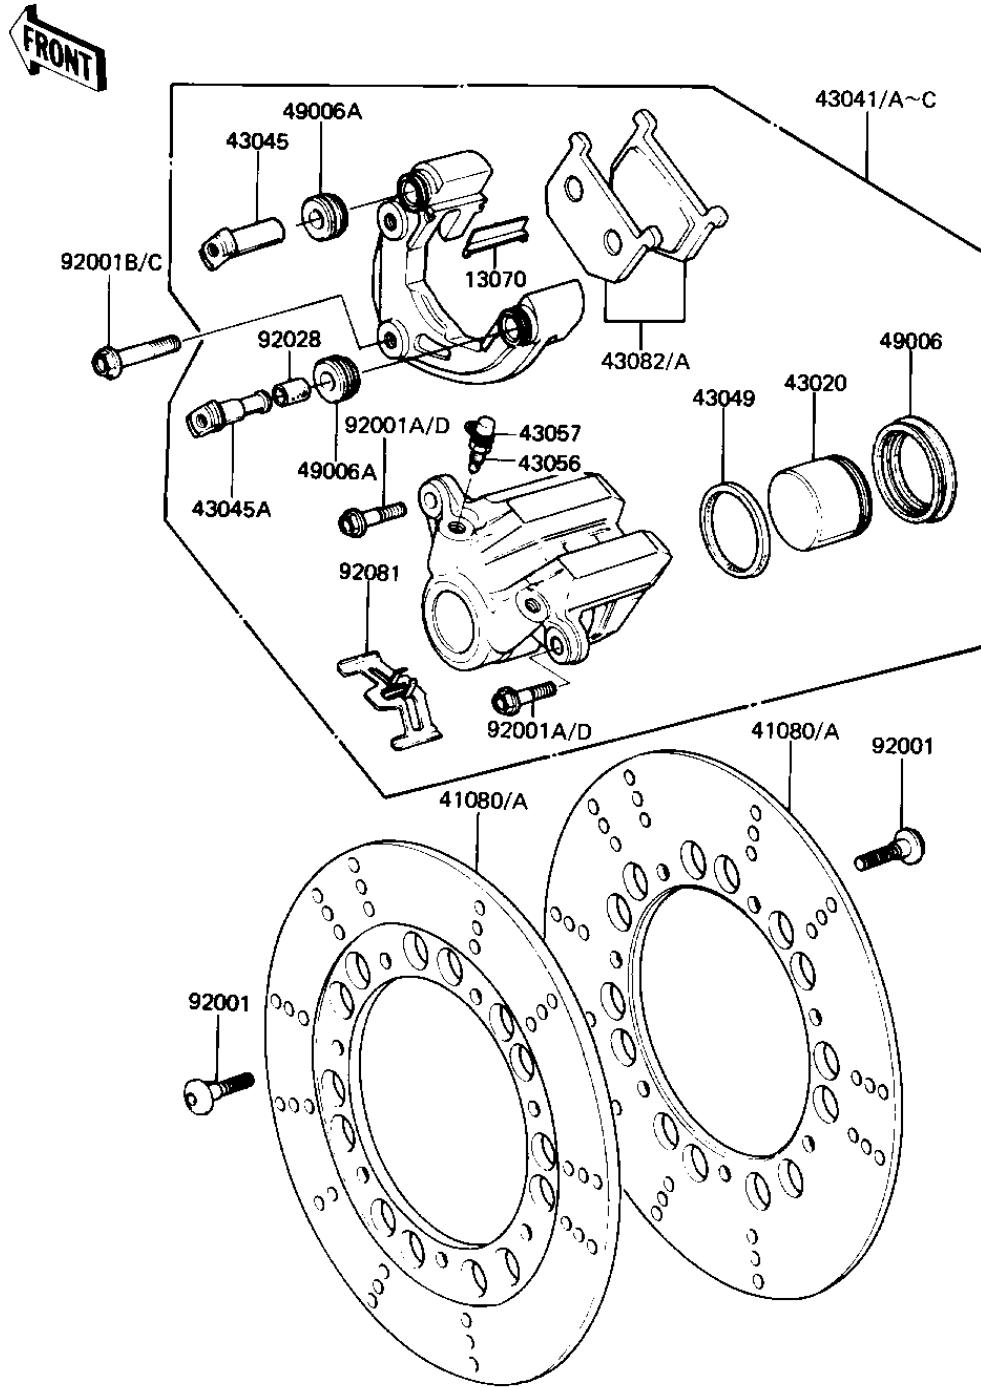

1981 1000 GP PARTS DIAGRAM

FRONT BRAKE

F2292-0028

1981 1000 GP PARTS LIST

FRONT BRAKE

ITEM NAME	PART NUMBER	QUANTITY
GUIDE,PAD (Ref # 13070)	13070-1026	1
DISC,FR,SILVER (Ref # 41080)	41080-1127	1
PISTON-COMP-BRAKE (Ref # 43020)	43020-1096	1
CALIPER-ASSY,FR,LH (Ref # 43041)	43041-1045	1
CALIPER-ASSY,FR,RH (Ref # 43041A)	43041-1046	1
SHAFT,CALIPER (Ref # 43045)	43045-1007	1
SHAFT,CALIPER (Ref # 43045A)	43045-1008	1
RING,PISTON SEAL (Ref # 43049)	43049-002	1
BREEDER (Ref # 43056)	43056-003	1
CAP,BREEDER (Ref # 43057)	43057-003	1
PAD-ASSY,FR (Ref # 43082)	43082-1021	1
DUST SEAL,PISTON (Ref # 49006)	49006-1043	1
DUST SEAL (Ref # 49006A)	49006-1044	1
BOLT,SOCKET,8X30 (Ref # 92001)	92001-1951	1
BOLT,FLANGED,8X25,BLA (Ref # 92001A)	92001-1510	1
BOLT,FLANGED,10X41 (Ref # 92001B)	92001-1355	1
BUSHING,SHAFT CALIPER (Ref # 92028)	92028-1090	1
SPRING,PAD (Ref # 92081)	92081-1229	1