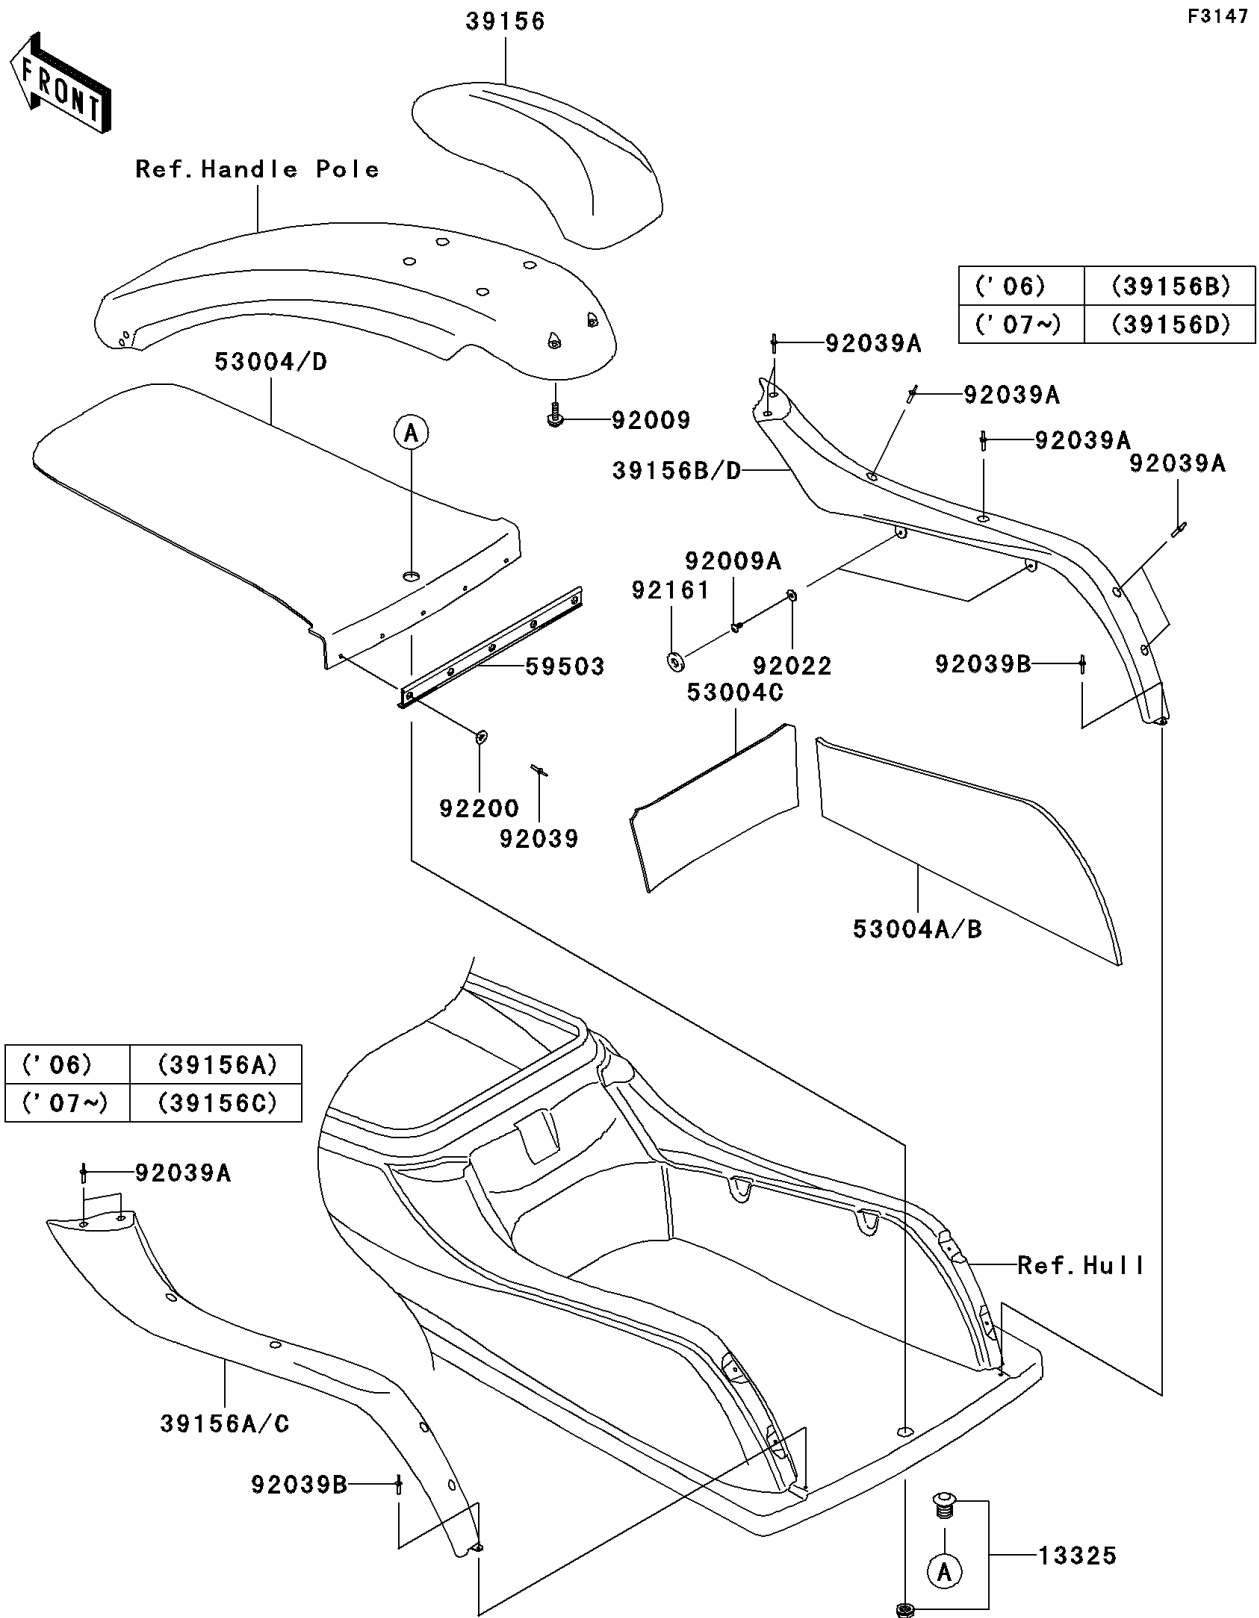

2006 JET SKI® 800 SX-R™ PARTS DIAGRAM

Pads

F3147

2006 JET SKI® 800 SX-R™ PARTS LIST

Pads

ITEM NAME	PART NUMBER	QUANTITY
BUSHING-ASSY,BLACK (Ref # 13325)	13325-3705	1
PAD,HANDLE POLE,UPP,BLACK (Ref # 39156)	39156-3787-MA	1
PAD,DECK FIN,LH,BLACK (Ref # 39156A)	39156-3842-MA	1
PAD,DECK FIN,RH,BLACK (Ref # 39156B)	39156-3843-MA	1
MAT,DECK (Ref # 53004)	53004-3868	1
MAT,DECK,LH (Ref # 53004A)	53004-3877	1
MAT,DECK,RH (Ref # 53004B)	53004-3878	1
MAT,DECK,CNT (Ref # 53004C)	53004-3879	1
FENDER-BOAT,F.BLACK (Ref # 59503)	59503-3708-6Z	1
SCREW,TAPPING,5X20 (Ref # 92009)	92009-3716	1
SCREW,6X16 (Ref # 92009A)	92009-3771	1
WASHER,6.5X20X1.5 (Ref # 92022)	92022-3710	1
RIVET (Ref # 92039)	92039-3778	1
RIVET (Ref # 92039A)	92039-3780	1
RIVET (Ref # 92039B)	92039-3781	1
DAMPER (Ref # 92161)	92161-3747	1
WASHER (Ref # 92200)	92200-3790	1