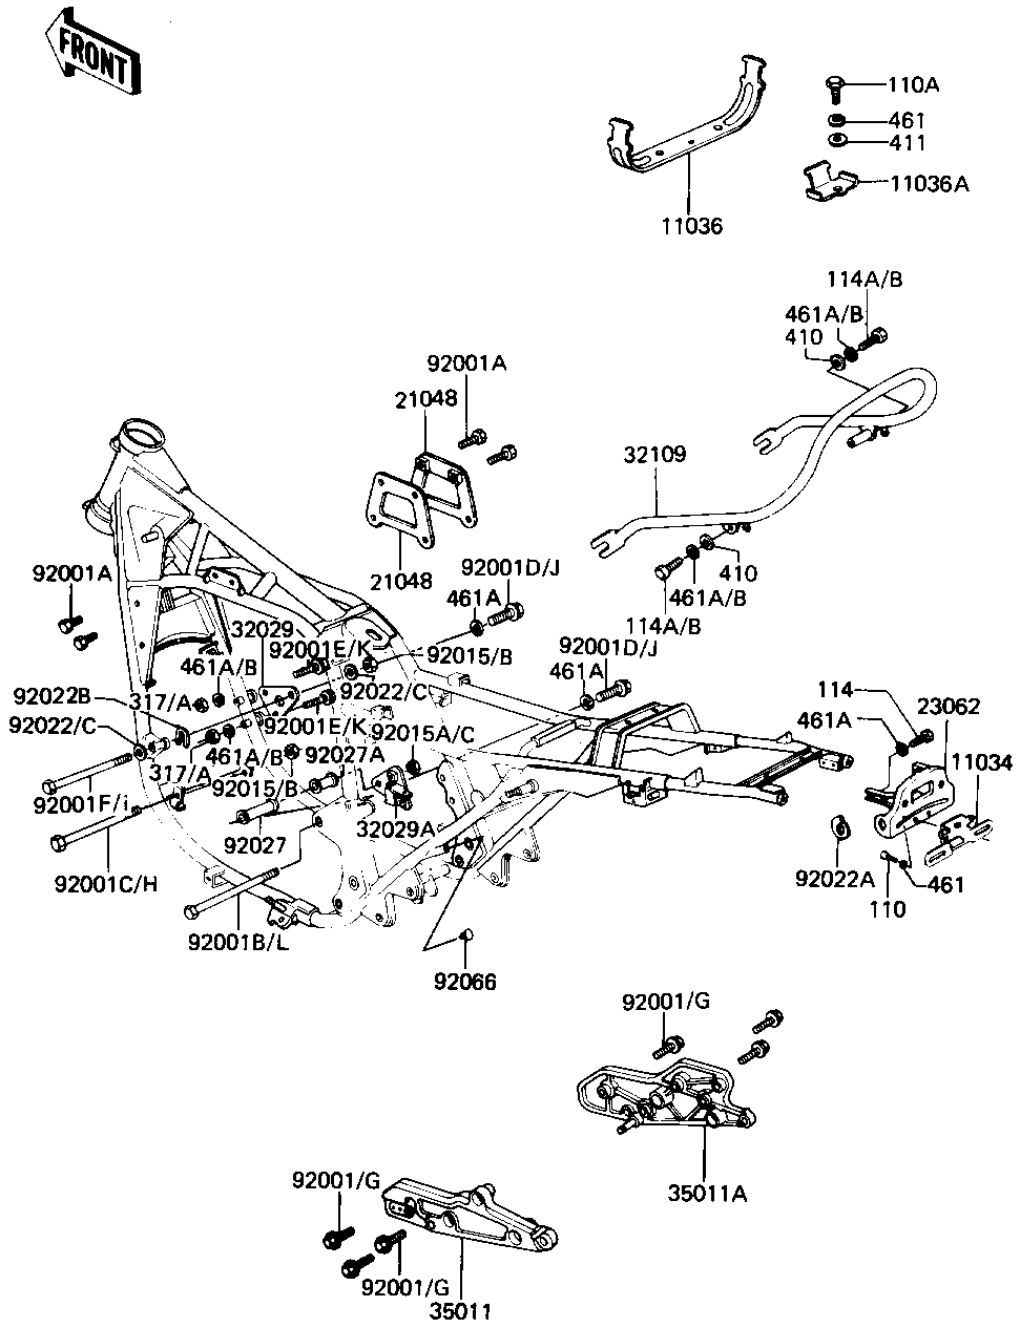

## 1981 1000 GP PARTS DIAGRAM

FRAME FITTINGS

F2131-0097

## 1981 1000 GP PARTS LIST

### FRAME FITTINGS

ITEM NAME	PART NUMBER	QUANTITY
BRACKET (Ref # 11034)	11034-1922	1
BRACKET-A,CNTRL UNIT (Ref # 11036)	11036-1065	1
BRACKET-A,CNTRL UNIT (Ref # 11036A)	11036-1066	1
PLATE,IGNITION COIL (Ref # 21048)	21048-1001	1
BRACKET-COMP,TL LAMP (Ref # 23062)	23062-1032	1
BRACKET-ENGINE (Ref # 32029)	32029-1142	1
BRACKET-ENGINE,RR,RH (Ref # 32029A)	32029-1153	1
GRIP-FRAME (Ref # 32109)	32109-1029	1
STAY,MUFFLER,LH (Ref # 35011)	35011-1207	1
STAY,MUFFLER,RH (Ref # 35011A)	35011-1208	1
BOLT,8X28 (Ref # 92001)	92001-1095	1
BOLT,HEX HEAD,6MM (Ref # 92001A)	92001-137	1
BOLT,FLANGED,12X285 (Ref # 92001B)	92001-1655	1
BOLT (Ref # 92001C)	92001-1585	1
BOLT,FLANGED,8X45 (Ref # 92001D)	92001-1579	1
BOLT-FLANGE (Ref # 92001E)	92001-1582	1
BOLT,FLANGED,10X320,B (Ref # 92001F)	92001-1624	1
WASHER,SIGNAL LAMP BR (Ref # 92022A)	92022-1230	1
WASHER,U FORMED (Ref # 92022B)	92022-1259	1
COLLAR,13X25X54 (Ref # 92027)	92027-1310	1
COLLAR,13X25X29.5 (Ref # 92027A)	92027-1311	1
PLUG,FRAME END (Ref # 92066)	92066-1034	1
BOLT-UPSET,6X12 (Ref # 110)	112G0612	1
BOLT-UPSET 6X14 (Ref # 110A)	112B0614	1
BOLT-SMALL-UPSET,8X16 (Ref # 114)	115G0816	1
BOLT HEX HEAD 8X70 (Ref # 114A)	114B0870	1
NUT,8M/M (Ref # 317)	317B0800	1
WASHER PLAIN 8MM (Ref # 410)	410B0800	1
WASHER PLAIN 6MM (Ref # 411)	411B0600	1

### FRAME FITTINGS

ITEM NAME	PART NUMBER	QUANTITY
WASHER SPRING 6MM (Ref # 461)	461F0600	1
WASHER SPRING 8MM (Ref # 461A)	461F0800	1