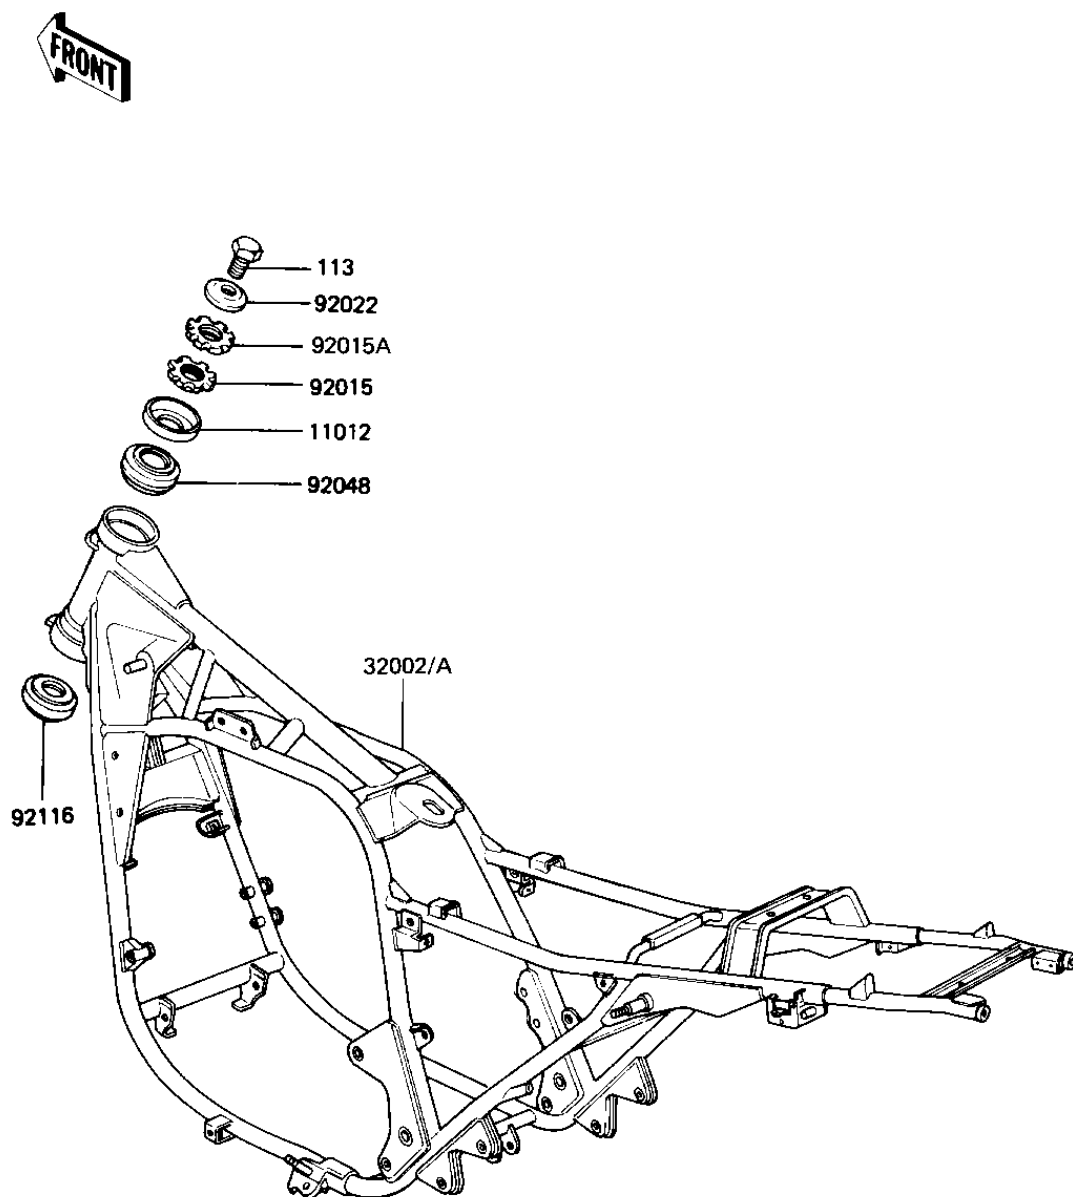

## 1981 1000 GP PARTS DIAGRAM

FRAME

F2120-0113

## 1981 1000 GP PARTS LIST

### FRAME

ITEM NAME	PART NUMBER	QUANTITY
CAP,STEERING STEM (Ref # 11012)	46098-017	1
FRAME-COMP (Ref # 32002)	32002-1265	1
NUT (Ref # 92015)	92015-1128	1
NUT (Ref # 92015A)	92015-1129	1
WASHER (Ref # 92022)	92022-1229	1
BEARING,STEERING STEM (Ref # 92048)	92047-017	1
BRG,ROLLER,HR320/28XJ (Ref # 92116)	92116-1009	1
BOLT-SMALL-FINE (Ref # 113)	113G1425	1