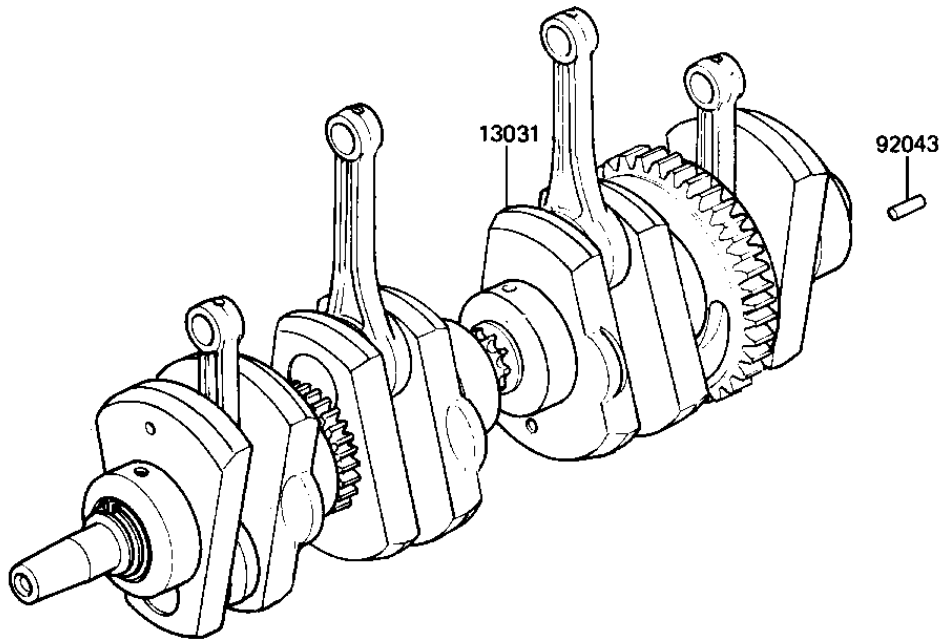

1981 1000 GP PARTS DIAGRAM

CRANKSHAFT

E1320-0008

1981 1000 GP PARTS LIST

CRANKSHAFT

| ITEM NAME | PART NUMBER | QUANTITY |
|-------------------------------|-------------|----------|
| CRANKSHAFT-COMP (Ref # 13031) | 13031-1046 | 1 |
| PIN-SPRING,4X8 (Ref # 92043) | 555A0408 | 1 |