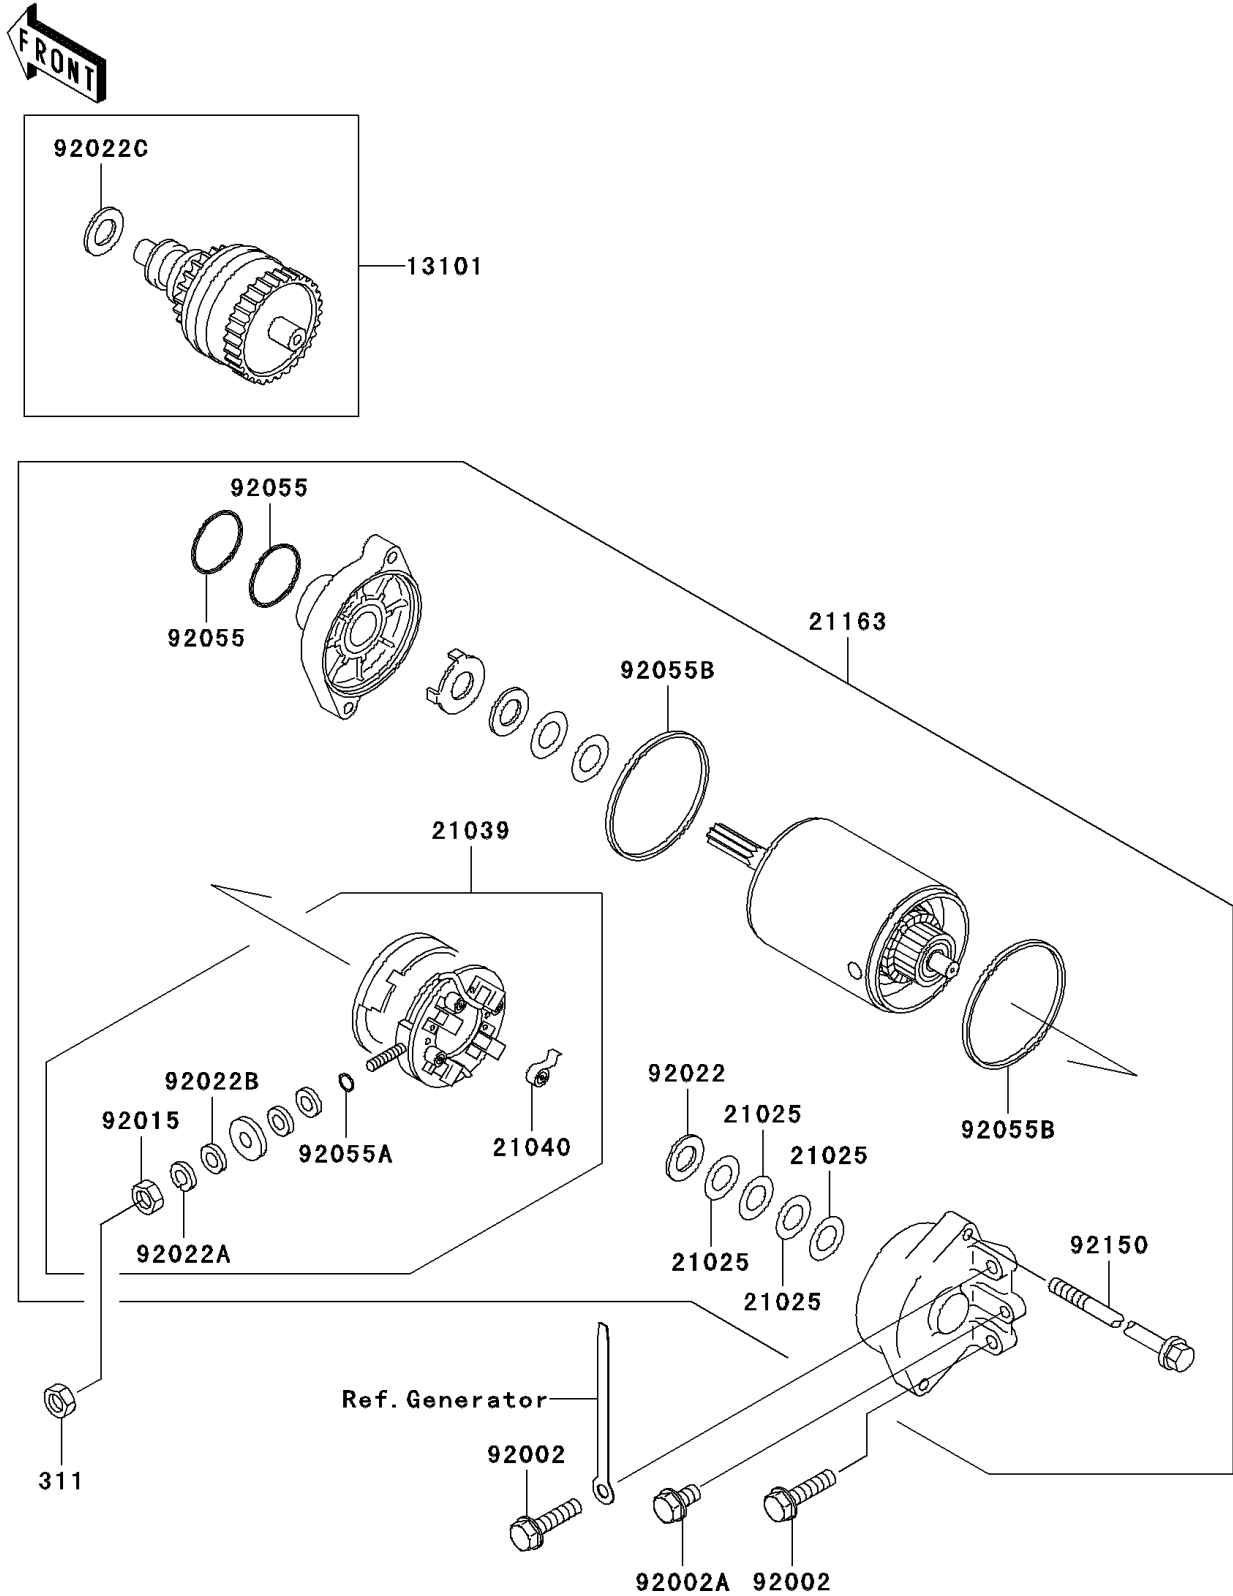

## 2006 JET SKI® 800 SX-R™ PARTS DIAGRAM

Starter Motor

E1840

## 2006 JET SKI® 800 SX-R™ PARTS LIST

Starter Motor

ITEM NAME	PART NUMBER	QUANTITY
NUT-HEX,6MM (Ref # 311)	311R0600	1
GEAR-ASSY (Ref # 13101)	13101-3708	1
WASHER,9.1X18X0.2 (Ref # 21025)	21025-011	1
BRUSH,CARBON (Ref # 21039)	21039-3703	1
SPRING-BRUSH (Ref # 21040)	21040-1055	1
STARTER-ELECTRIC (Ref # 21163)	21163-3714	1
BOLT,6X25 (Ref # 92002)	92002-3714	1
BOLT,6X12 (Ref # 92002A)	92002-3763	1
NUT,6MM (Ref # 92015)	92015-3710	1
WASHER,9.1X18X0.8 (Ref # 92022)	92022-1132	1
WASHER,6MM (Ref # 92022A)	92022-3711	1
WASHER,6MM (Ref # 92022B)	92022-3713	1
WASHER,12X24X1.0 (Ref # 92022C)	92022-3731	1
RING-O (Ref # 92055)	92055-1276	1
RING-O,4.5X2.0 (Ref # 92055A)	92055-1370	1
RING-O,STARTER MOTOR (Ref # 92055B)	92055-1381	1
BOLT (Ref # 92150)	92150-3772	1