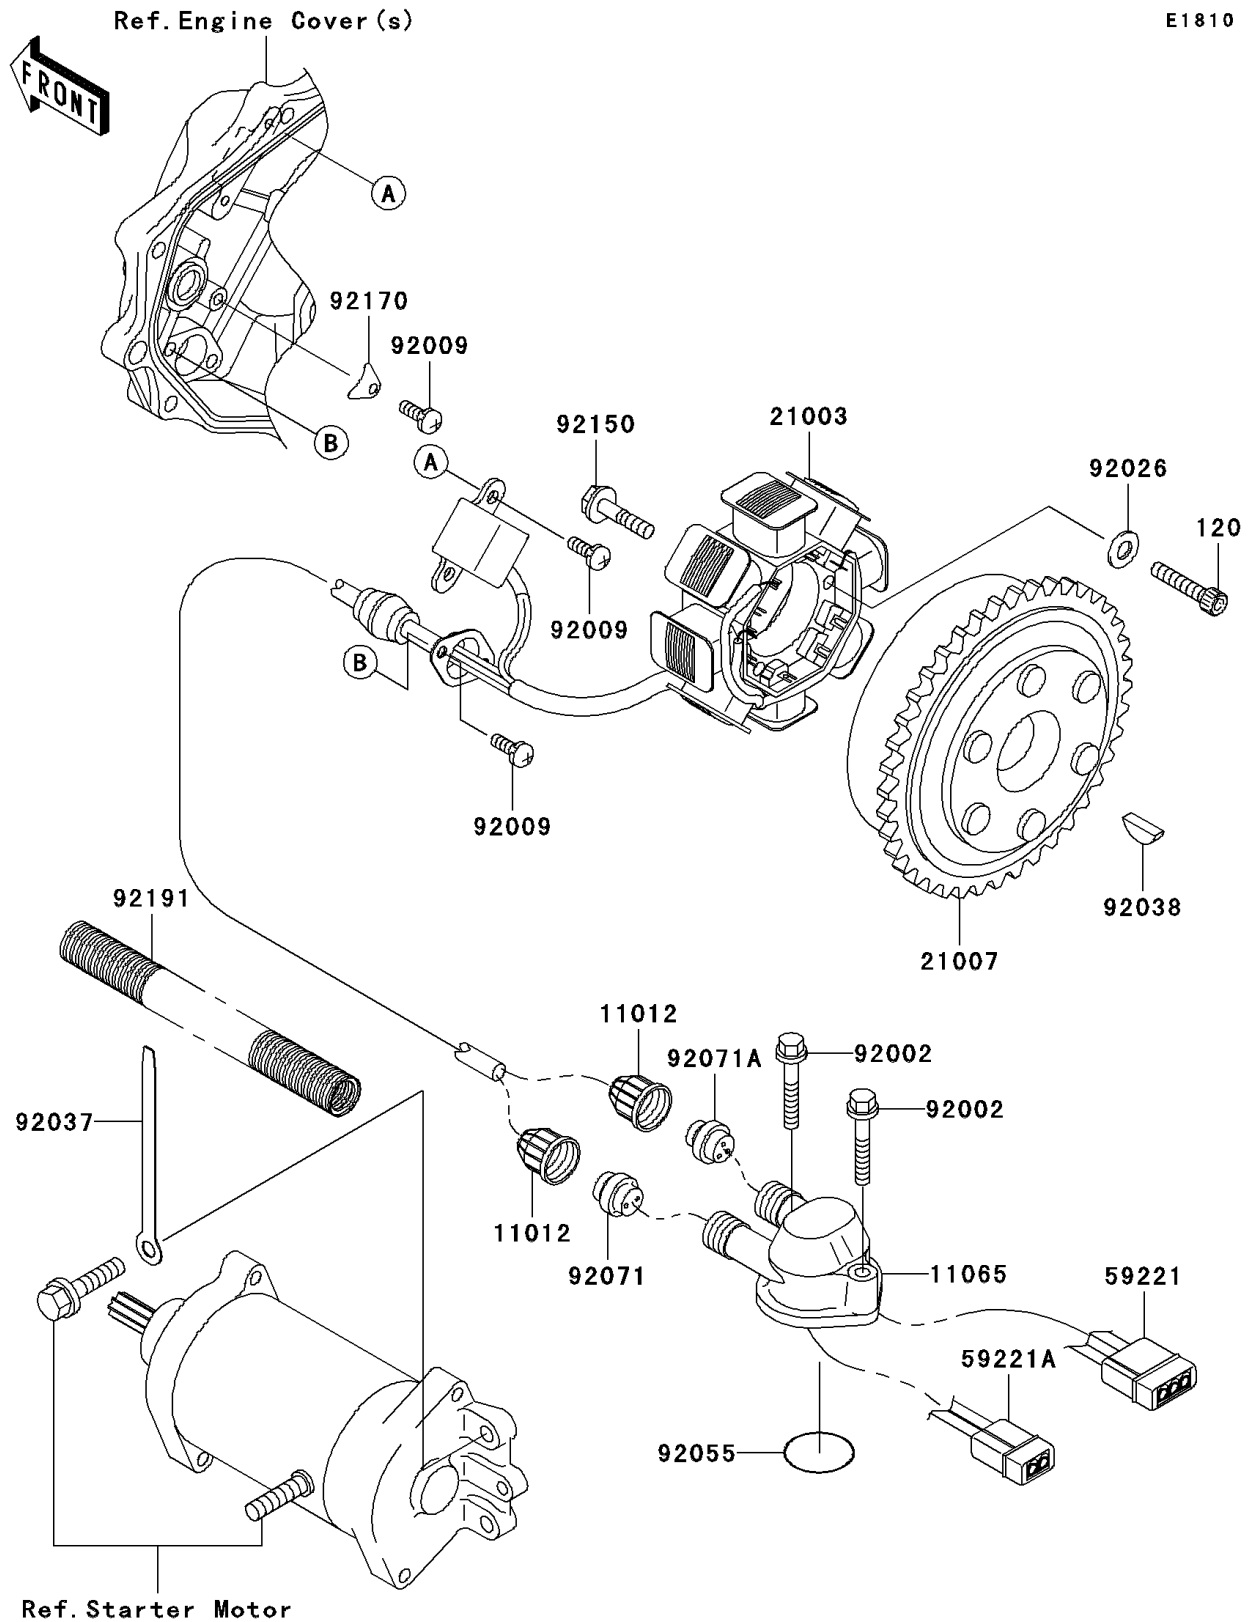

## 2006 JET SKI® 800 SX-R™ PARTS DIAGRAM

Generator

## 2006 JET SKI® 800 SX-R™ PARTS LIST

Generator

ITEM NAME	PART NUMBER	QUANTITY
BOLT-SOCKET,6X30 (Ref # 120)	120CA0630	1
CAP (Ref # 11012)	11012-3005	1
CAP (Ref # 11065)	11065-3724	1
STATOR,MAGNETO (Ref # 21003)	21003-3748	1
ROTOR,MAGNETO (Ref # 21007)	21007-3733	1
CONNECTOR-CORD (Ref # 59221)	59221-3703	1
CONNECTOR-CORD (Ref # 59221A)	59221-3706	1
BOLT,6X35 (Ref # 92002)	92002-3715	1
SCREW,5X12 (Ref # 92009)	92009-1296	1
SPACER,6.3X12X1.0 (Ref # 92026)	92026-094	1
CLAMP,L=100 (Ref # 92037)	92037-3736	1
KEY,WOODRUFF (Ref # 92038)	92038-001	1
RING-O (Ref # 92055)	92055-3706	1
GROMMET (Ref # 92071)	92071-3006	1
GROMMET (Ref # 92071A)	92071-3784	1
BOLT (Ref # 92150)	92150-3843	1
CLAMP,HARNEES (Ref # 92170)	92170-3728	1
TUBE (Ref # 92191)	92191-3916	1