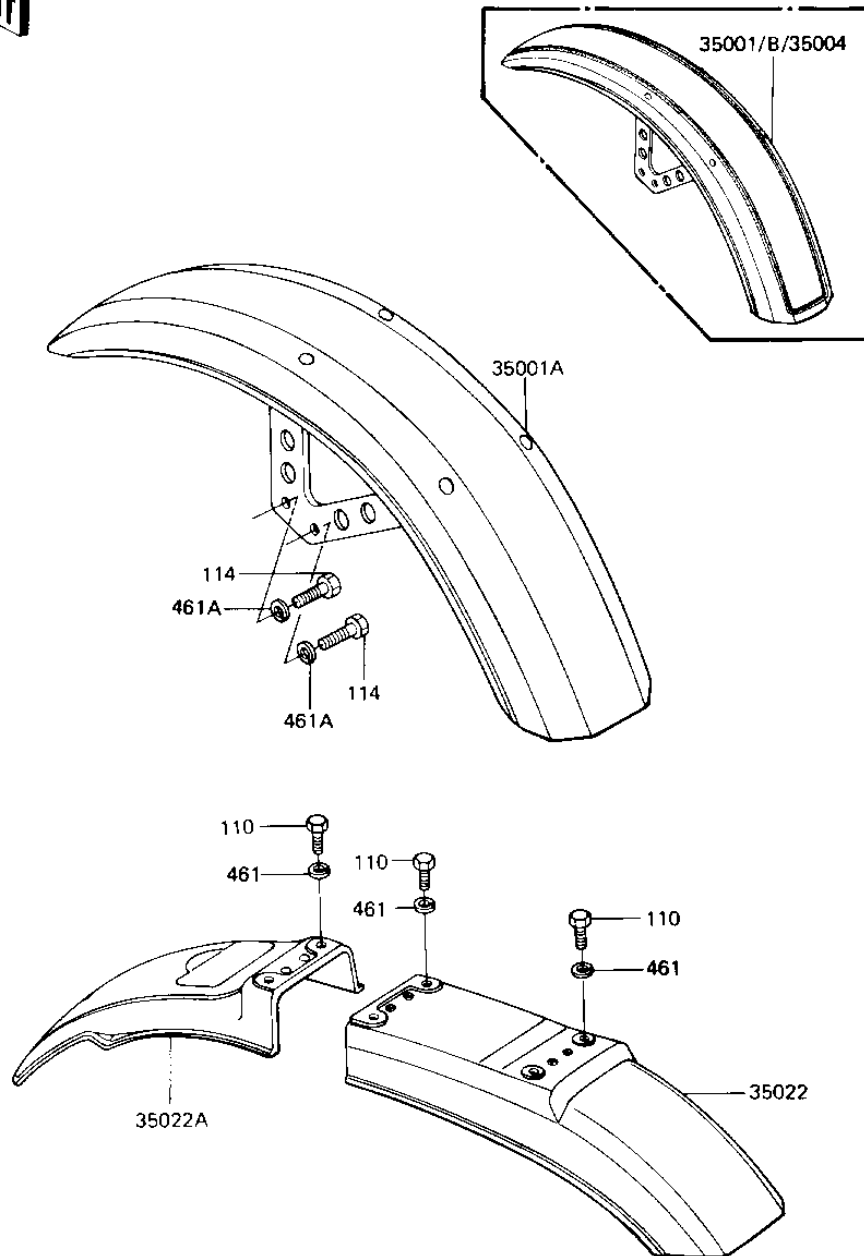

## 1981 1000 Standard PARTS DIAGRAM

FENDERS

F2170-0170

## 1981 1000 Standard PARTS LIST

### FENDERS

ITEM NAME	PART NUMBER	QUANTITY
FENDER-FR,L.R.RED (Ref # 35004)	35004-5004-D2	1
FENDER-RR,BLACK (Ref # 35022)	35022-1069-6Z	1
FENDER-RR (Ref # 35022A)	35022-1071	1
BOLT-UPSET,6X20 (Ref # 110)	112G0620	1
BOLT-SMALL-UPSET,8X16 (Ref # 114)	115G0816	1
WASHER SPRING 6MM (Ref # 461)	461F0600	1
WASHER SPRING 8MM (Ref # 461A)	461F0800	1