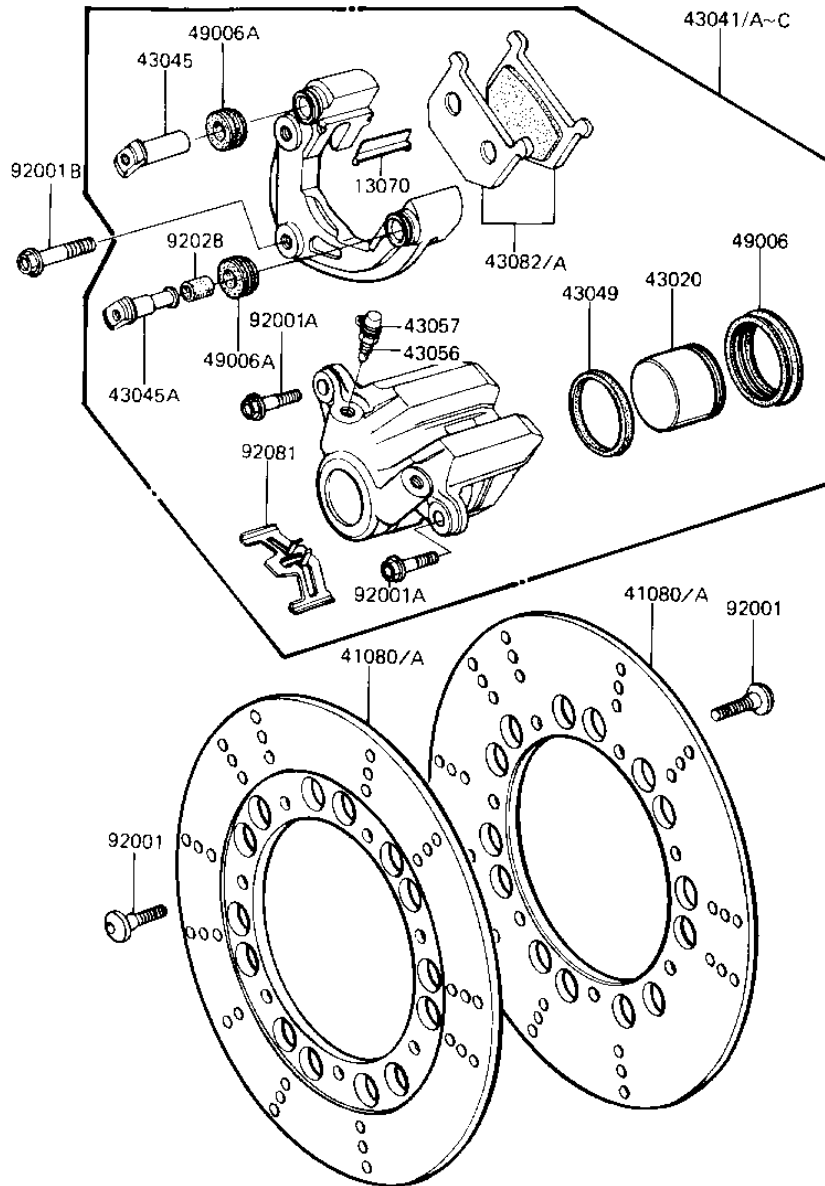

1981 1000 Standard PARTS DIAGRAM

FRONT BRAKE

F2292-0038

1981 1000 Standard PARTS LIST

FRONT BRAKE

ITEM NAME	PART NUMBER	QUANTITY
GUIDE,PAD (Ref # 13071)	13070-1026	1
DISC,FR,SILVER (Ref # 41080)	41080-1127	1
PISTON-COMP-BRAKE (Ref # 43020)	43020-1096	1
CALIPER-ASSY,FR,LH (Ref # 43041)	43041-1045	1
CALIPER-ASSY,FR,RH (Ref # 43041A)	43041-1046	1
SHAFT,CALIPER (Ref # 43045)	43045-1007	1
SHAFT,CALIPER (Ref # 43045A)	43045-1008	1
RING,PISTON SEAL (Ref # 43049)	43049-002	1
BREEDER (Ref # 43056)	43056-003	1
CAP,BREEDER (Ref # 43057)	43057-003	1
PAD-ASSY,FR (Ref # 43082)	43082-1021	1
DUST SEAL,PISTON (Ref # 49006)	49006-1043	1
DUST SEAL (Ref # 49006A)	49006-1044	1
BOLT,SOCKET,8X30 (Ref # 92001)	92001-1951	1
BOLT,CHAIN ADJUSTER (Ref # 92001A)	92001-132	1
BOLT,FLANGED,10X41 (Ref # 92001B)	92001-1355	1
BUSHING,SHAFT CALIPER (Ref # 92028)	92028-1090	1
SPRING,PAD (Ref # 92081)	92081-1229	1