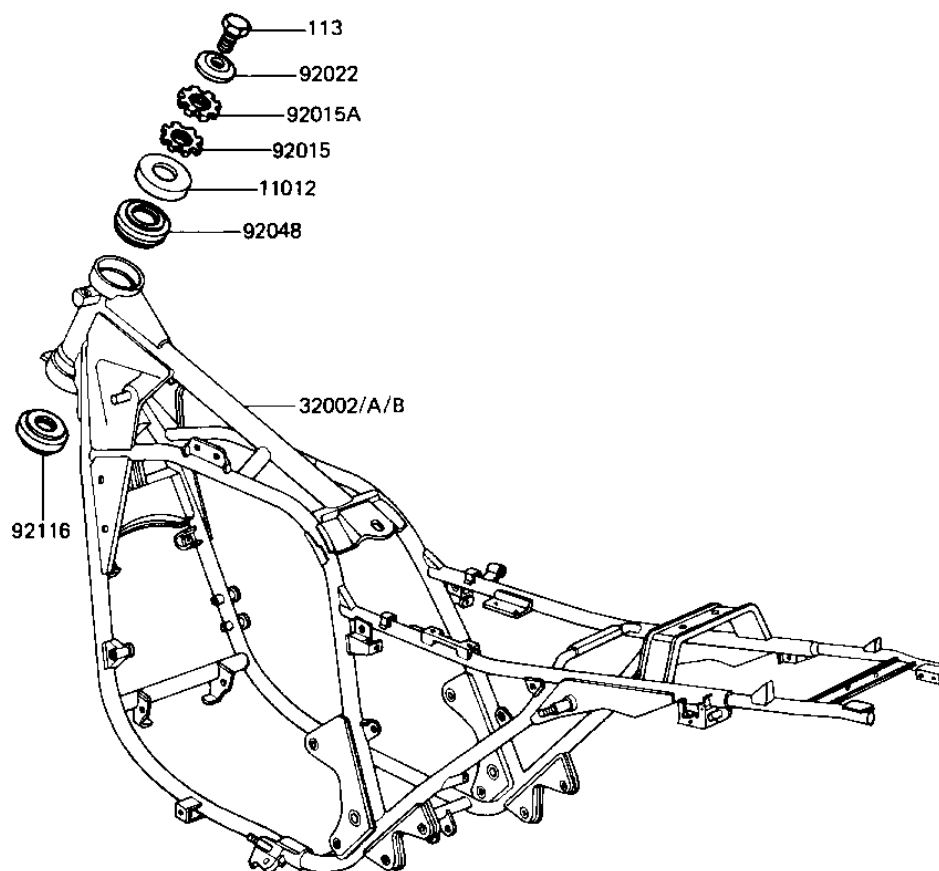

1981 1000 Standard PARTS DIAGRAM

FRAME

F2120-0161

1981 1000 Standard PARTS LIST

FRAME

ITEM NAME	PART NUMBER	QUANTITY
CAP,STEERING STEM (Ref # 14012)	46098-017	1
FRAME-COMP (Ref # 32002)	32002-1179	1
NUT (Ref # 92015)	92015-1128	1
NUT (Ref # 92015A)	92015-1129	1
WASHER (Ref # 92022)	92022-1229	1
BEARING,STEERING STEM (Ref # 92048)	92047-017	1
BRG,ROLLER,HR320/28XJ (Ref # 92116)	92116-1009	1
BOLT-SMALL-FINE (Ref # 113)	113G1425	1