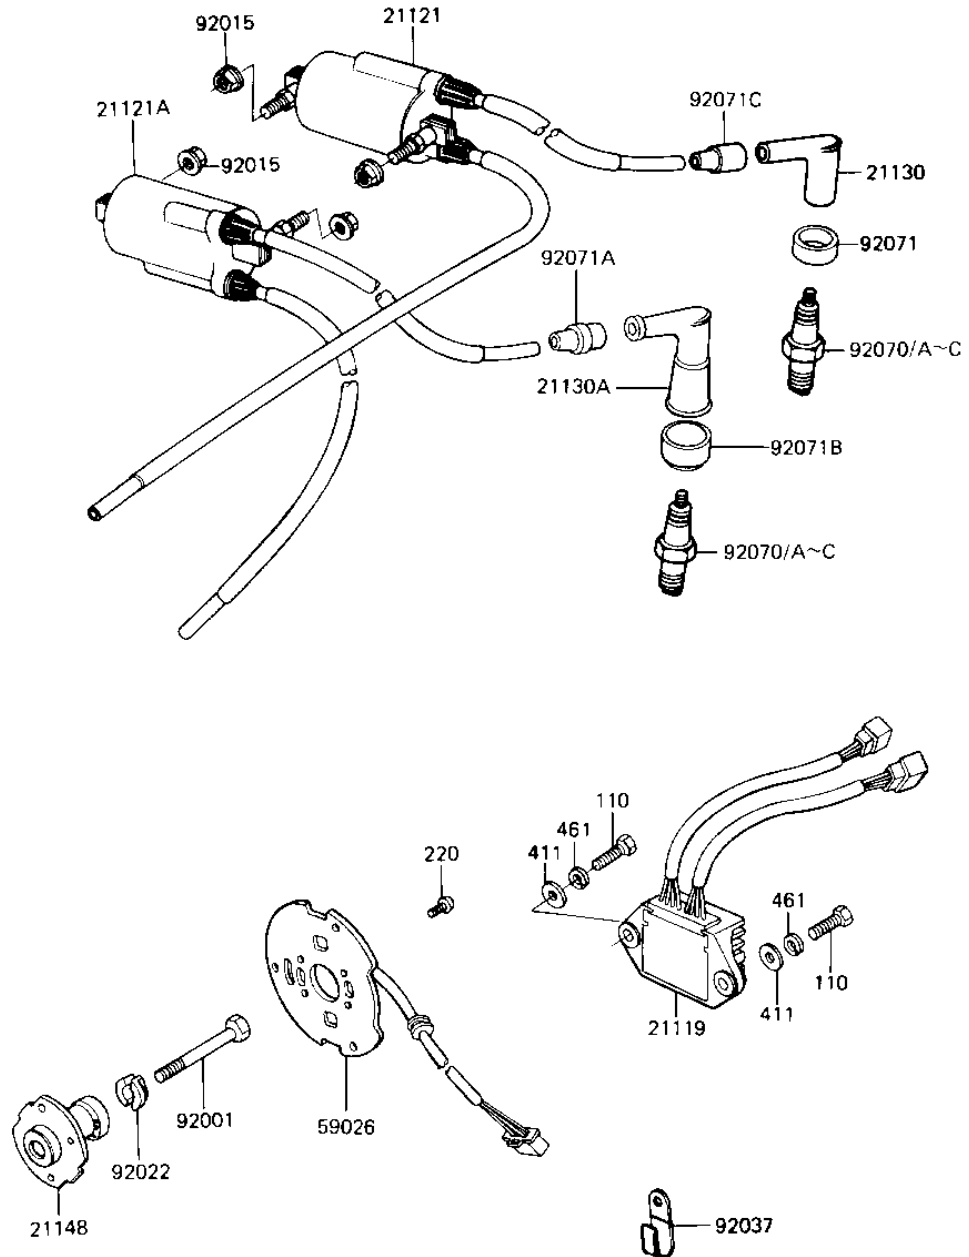

## 1981 1000 Standard PARTS DIAGRAM

IGNITION

E1830-0080

## 1981 1000 Standard PARTS LIST

### IGNITION

ITEM NAME	PART NUMBER	QUANTITY
IGNITER (Ref # 21119)	21119-1041	1
COIL-IGNITION (Ref # 21121)	21121-1038	1
COIL-IGNITION (Ref # 21121A)	21121-1039	1
CAP-SPARK PLUG,RTFM20 (Ref # 21130)	21130-1007	1
CAP-SPARK PLUG (Ref # 21130A)	21130-1010	1
GOVERNOR-BREAKER (Ref # 21148)	21148-1020	1
COIL-PULSING (Ref # 59026)	59026-1012	1
BOLT-8X63 (Ref # 92001)	92001-1397	1
NUT-6MM (Ref # 92015)	92015-1078	1
WASHER,SPARK ADVANCER (Ref # 92022)	92022-244	1
CLAMP,WIRING HARNESS (Ref # 92037)	21126-008	1
SPARK PLUG B8ES (Ref # 92070)	B8ES	1
SPARK PLUG BR8ES (Ref # 92070B)	BR8ES	1
GROMMET-PLUG CAP,A (Ref # 92071)	21131-004	1
GROMMET,HIGH TENSION (Ref # 92071A)	21131-005	1
GROMMET,PLUG CAP (Ref # 92071B)	21131-006	1
GROMMET,SPARK PLG CAP (Ref # 92071C)	21132-005	1
BOLT-UPSET (Ref # 110)	112G0618	1
SCREW PAN HEAD 5X12 (Ref # 220)	220B0512	1
WASHER PLAIN 6MM (Ref # 411)	411B0600	1
WASHER SPRING 6MM (Ref # 461)	461F0600	1