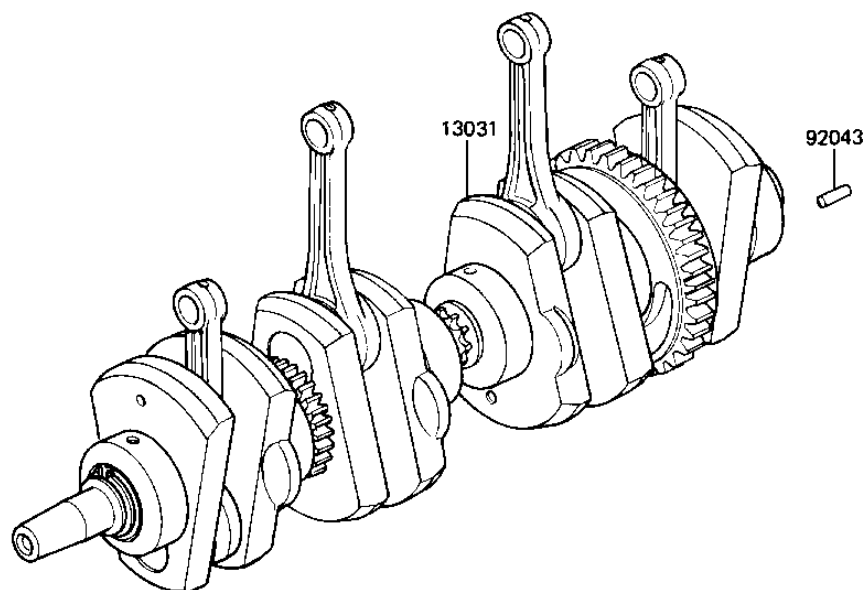

1981 1000 Standard PARTS DIAGRAM

CRANKSHAFT

E1320-0008

1981 1000 Standard PARTS LIST

CRANKSHAFT

ITEM NAME	PART NUMBER	QUANTITY
CRANKSHAFT-COMP (Ref # 13031)	13031-1046	1
PIN-SPRING,4X8 (Ref # 92043)	555A0408	1