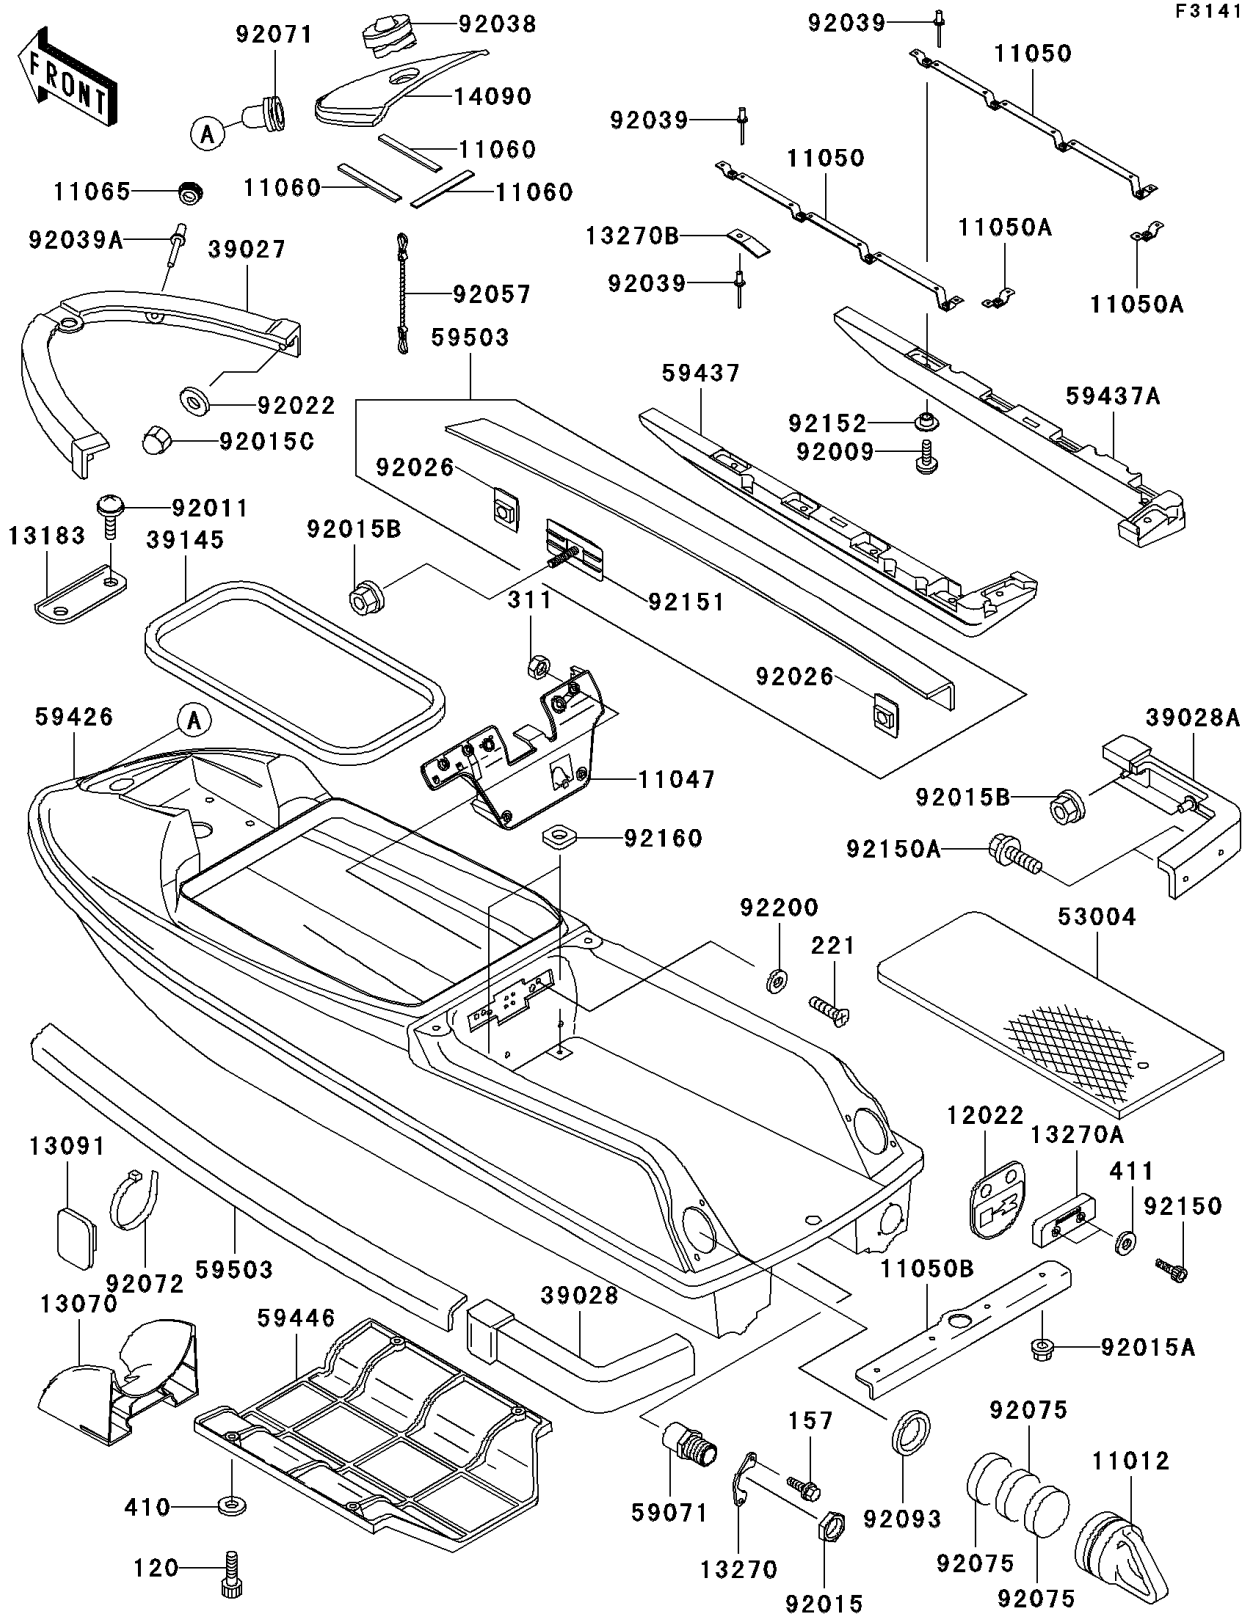

1998 JET SKI® SXi Pro PARTS DIAGRAM

Hull(JS750-C1)

1998 JET SKI® SXi Pro PARTS LIST

Hull(JS750-C1)

ITEM NAME	PART NUMBER	QUANTITY
CAP,VIOLET (Ref # 11012)	11012-3752-RE	1
BRACKET,CONTROL KNOB (Ref # 11047)	11047-3745	1
BRACKET,STABILIZER (Ref # 11050)	11050-3730	1
BRACKET,STABILIZER (Ref # 11050A)	11050-3731	1
BRACKET (Ref # 11050B)	11050-3752	1
GASKET (Ref # 11060)	11060-3722	1
CAP,J.S.VIOLET (Ref # 11065)	11065-3707-RE	1
VALVE-REED (Ref # 12022)	12022-3706	1
GUIDE,INTAKE (Ref # 13070)	13070-3708	1
HOLDER,BAND (Ref # 13091)	13091-3764	1
PLATE (Ref # 13183)	13183-3787	1
PLATE (Ref # 13270)	13270-3782	1
PLATE (Ref # 13270A)	13270-3785	1
PLATE (Ref # 13270B)	13270-3906	1
COVER,TANK CAP,BLACK MICA (Ref # 14090)	14090-3707-5M	1
BUMPER-FRONT,J.S.VIOLET (Ref # 39027)	39027-3737-RE	1
BUMPER-REAR,LH,J.S.VIOLET (Ref # 39028)	39028-3744-RE	1
BUMPER-REAR,RH,J.S.VIOLET (Ref # 39028A)	39028-3745-RE	1
TRIM-SEAL (Ref # 39145)	39145-3731	1
MAT (Ref # 53004)	53004-3740	1
JOINT (Ref # 59071)	59071-3763	1
STABILIZER,LH,J.WHITE (Ref # 59437)	59437-3715-8U	1
STABILIZER,RH,J.WHITE (Ref # 59437A)	59437-3716-8U	1
COVER-JET PUMP (Ref # 59446)	59446-3738	1
FENDER-BOAT,J.S.VIOLET (Ref # 59503)	59503-3705-RE	1
SCREW,6X15 (Ref # 92009)	92009-3830	1
SCREW,TAPPING (Ref # 92011)	92011-561	1
NUT,20MM (Ref # 92015)	92015-3738	1
NUT,6MM (Ref # 92015A)	92015-3767	1