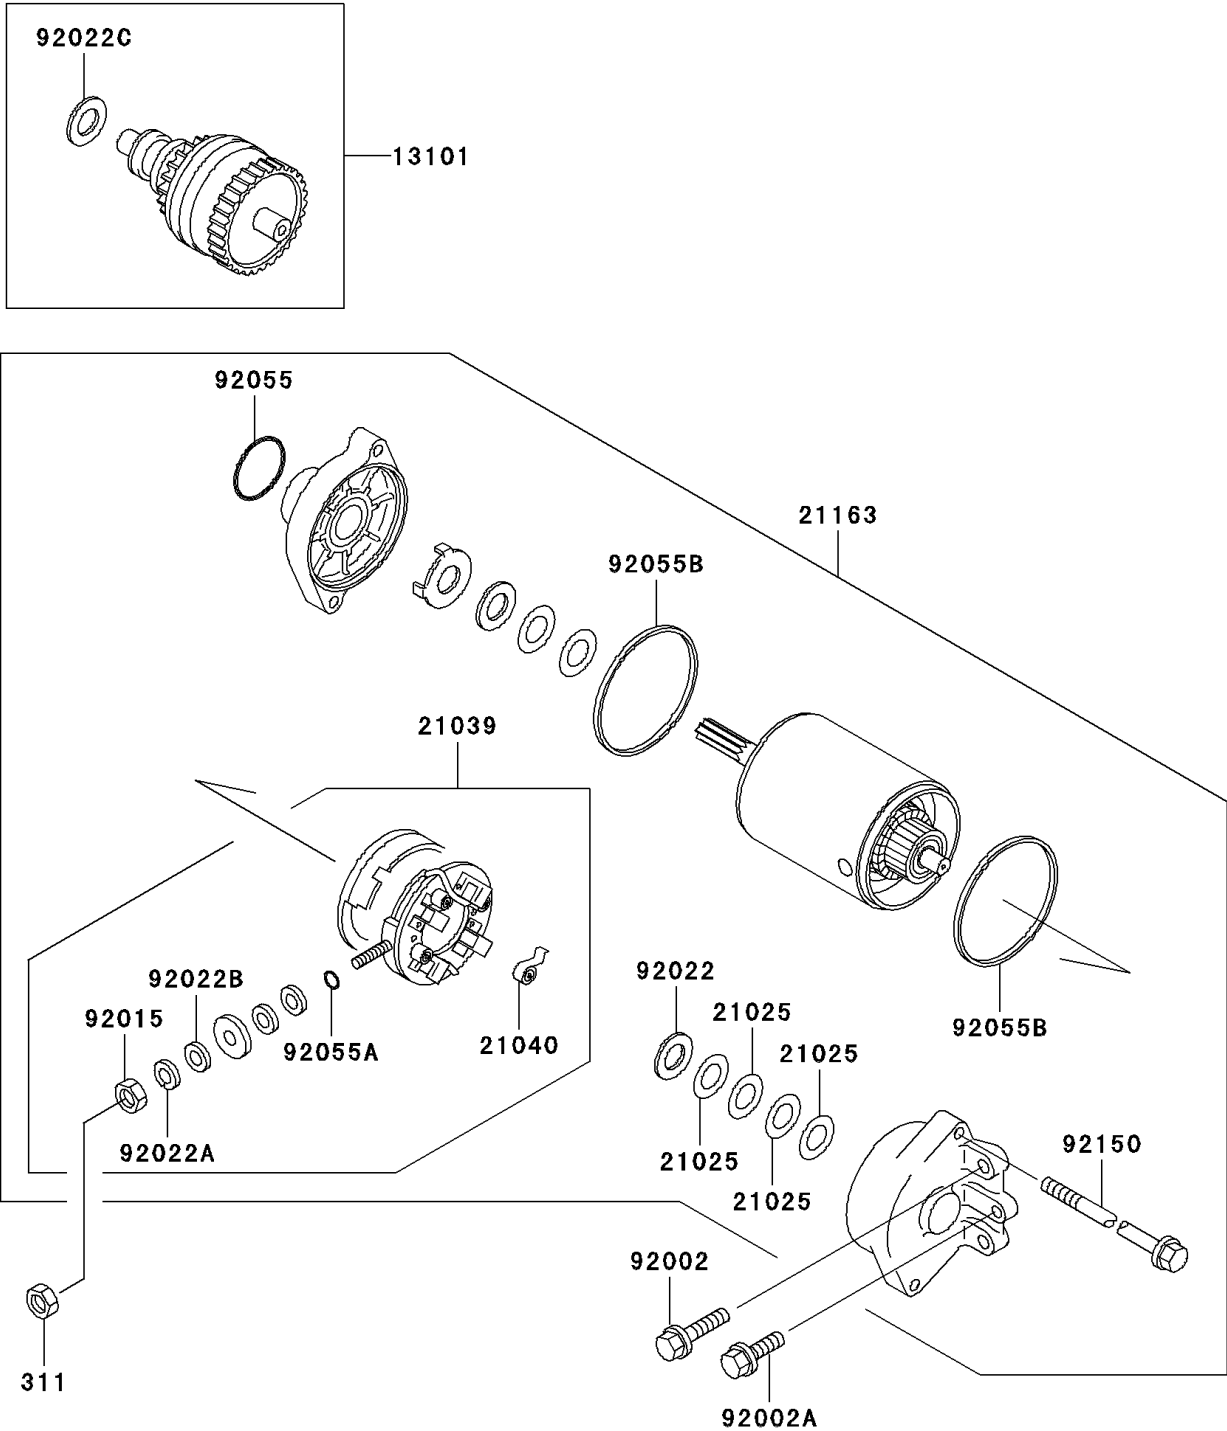

## 1998 JET SKI® SXi Pro PARTS DIAGRAM

Starter Motor

E1840

## 1998 JET SKI® SXi Pro PARTS LIST

Starter Motor

ITEM NAME	PART NUMBER	QUANTITY
NUT-HEX,6MM (Ref # 311)	311R0600	1
GEAR-ASSY (Ref # 13101)	13101-3708	1
WASHER,9.1X18X0.2 (Ref # 21025)	21025-011	1
BRUSH,CARBON (Ref # 21039)	21039-3703	1
SPRING-BRUSH (Ref # 21040)	21040-1055	1
STARTER-ELECTRIC (Ref # 21163)	21163-3709	1
BOLT,6X25 (Ref # 92002)	92002-3714	1
BOLT,6X12 (Ref # 92002A)	92002-3763	1
NUT,6MM (Ref # 92015)	92015-3710	1
WASHER,9.1X18X0.8 (Ref # 92022)	92022-1132	1
WASHER,6MM (Ref # 92022A)	92022-3711	1
WASHER,6MM (Ref # 92022B)	92022-3713	1
WASHER,12X24X1.0 (Ref # 92022C)	92022-3731	1
RING-O (Ref # 92055)	92055-1276	1
RING-O,4.5X2.0 (Ref # 92055A)	92055-1370	1
RING-O,STARTER MOTOR (Ref # 92055B)	92055-1381	1
BOLT (Ref # 92150)	92150-3772	1