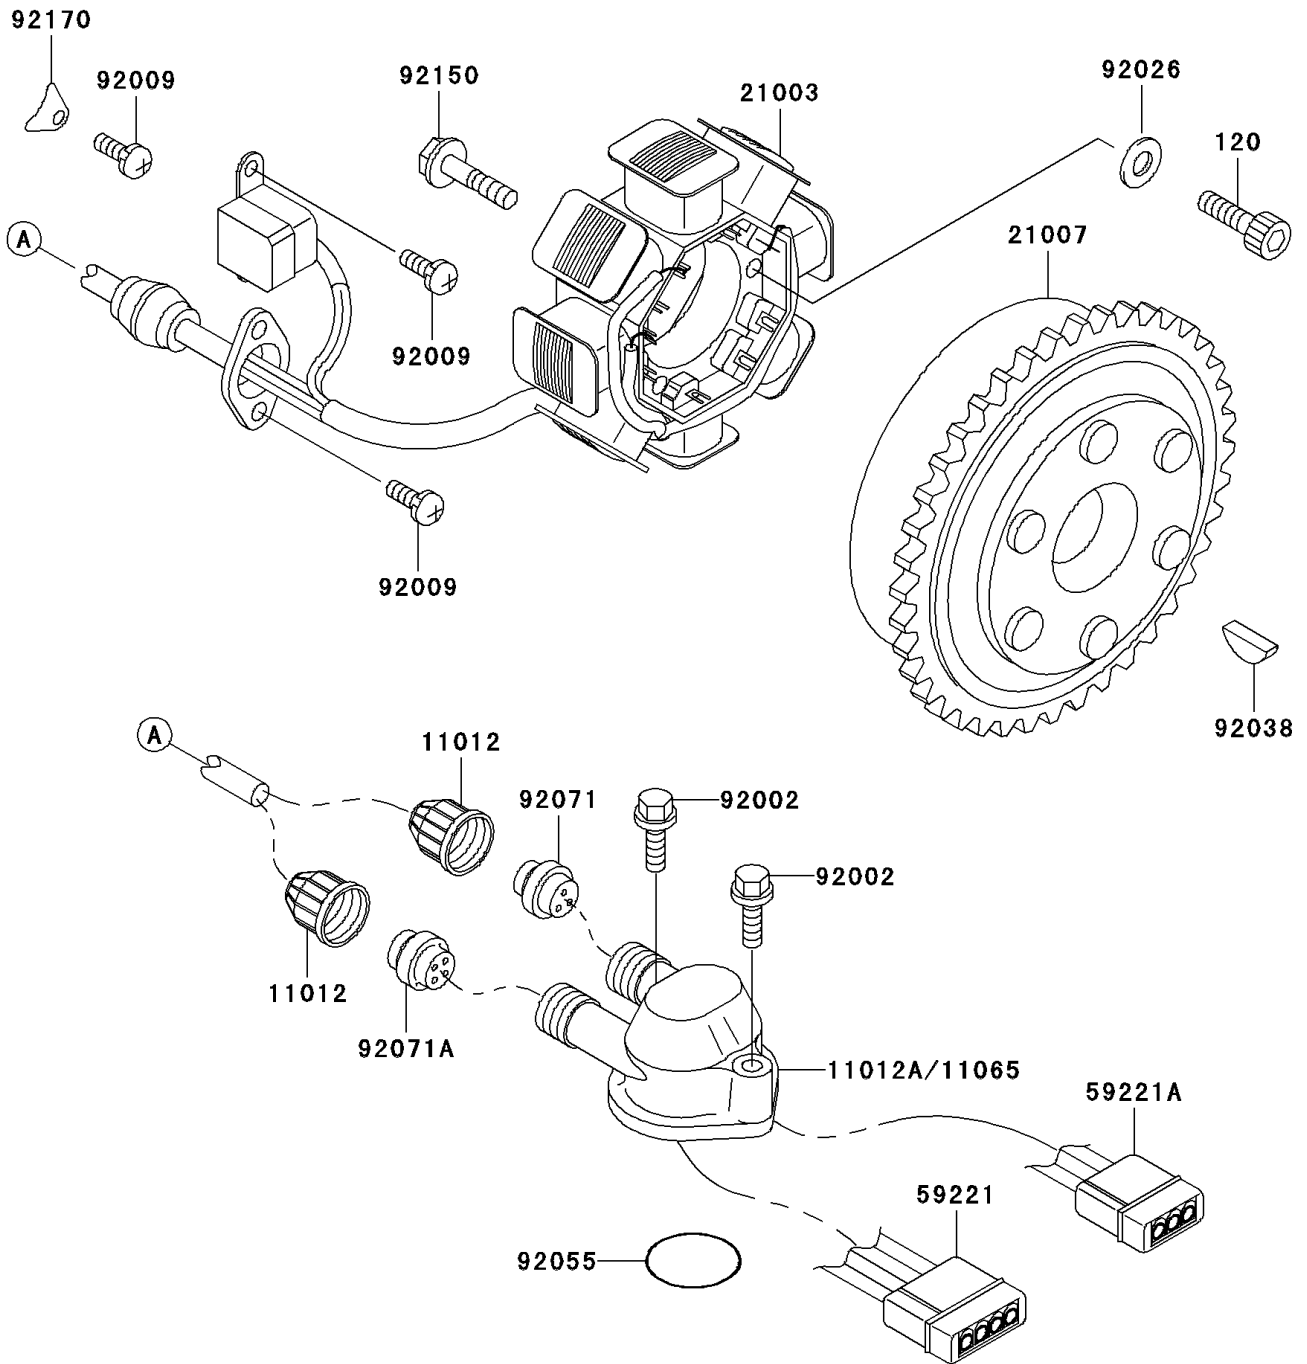

## 1998 JET SKI® SXi Pro PARTS DIAGRAM

Generator

E1810

## 1998 JET SKI® SXi Pro PARTS LIST

Generator

ITEM NAME	PART NUMBER	QUANTITY
BOLT-SOCKET,6X30 (Ref # 120)	120P0630	1
CAP (Ref # 11012)	11012-3005	1
CAP,ELECTRIC CASE (Ref # 11012A)	11012-3761	1
STATOR (Ref # 21003)	21003-3732	1
ROTOR,MAGNETO (Ref # 21007)	21007-3713	1
CONNECTOR-CORD (Ref # 59221)	59221-3701	1
CONNECTOR-CORD (Ref # 59221A)	59221-3703	1
BOLT,6X35 (Ref # 92002)	92002-3715	1
SCREW,5X12 (Ref # 92009)	92009-1296	1
SPACER,6.3X12X1.0 (Ref # 92026)	92026-094	1
KEY,WOODRUFF (Ref # 92038)	92038-001	1
RING-O (Ref # 92055)	92055-3706	1
GROMMET (Ref # 92071)	92071-3784	1
GROMMET (Ref # 92071A)	92071-3786	1
BOLT (Ref # 92150)	92150-3843	1
CLAMP,HARNEES (Ref # 92170)	92170-3728	1