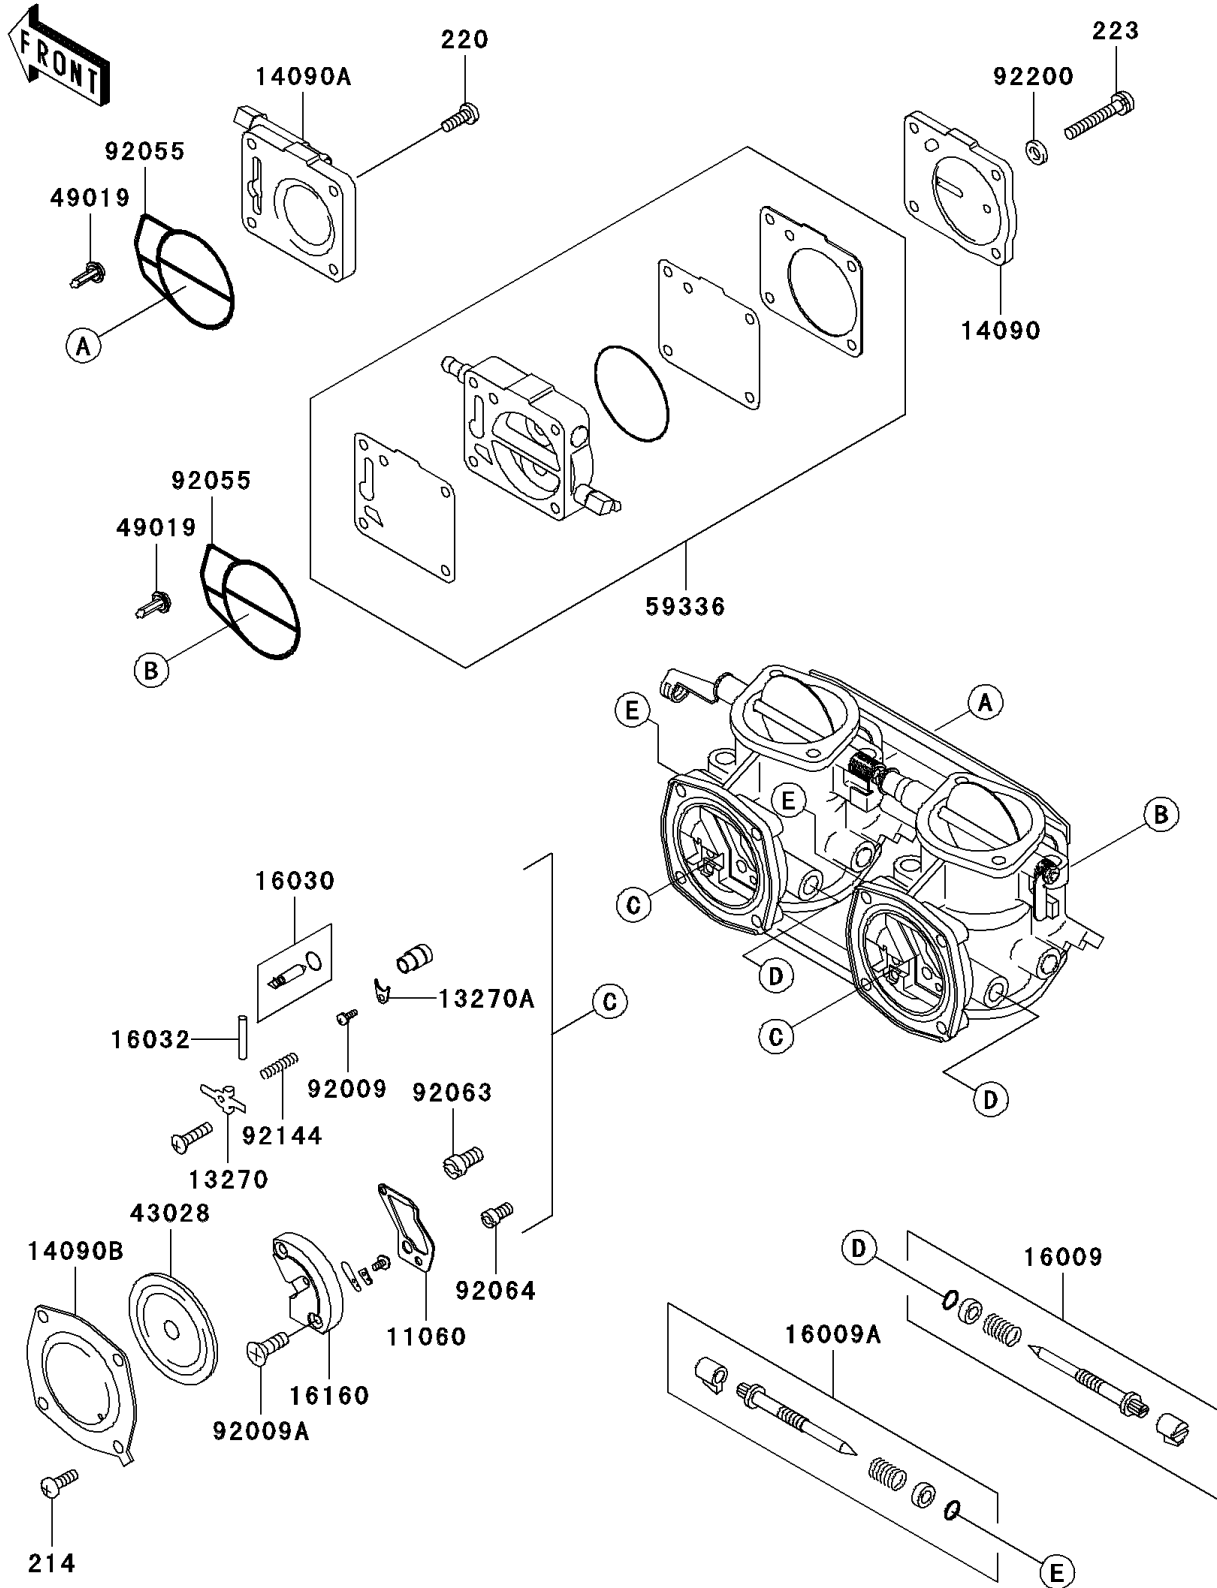

## 1998 JET SKI® SXi Pro PARTS DIAGRAM

Carburetor Parts

E1612

## 1998 JET SKI® SXi Pro PARTS LIST

### Carburetor Parts

ITEM NAME	PART NUMBER	QUANTITY
SCREW-PAN+- (Ref # 214)	214R0510	1
SCREW-PAN-CROS (Ref # 220)	220R0516	1
SCREW-PAN-WS-CROS (Ref # 223)	223R0535	1
GASKET (Ref # 11060)	11060-3774	1
PLATE (Ref # 13270)	13270-3828	1
PLATE (Ref # 13270A)	13270-3829	1
COVER (Ref # 14090)	14090-3783	1
COVER (Ref # 14090A)	14090-3784	1
COVER (Ref # 14090B)	14090-3785	1
NEEDLE-JET,SLOW (Ref # 16009)	16009-3717	1
NEEDLE-JET,MAIN (Ref # 16009A)	16009-3718	1
VALVE-FLOAT (Ref # 16030)	16030-3703	1
PIN,FLOAT (Ref # 16032)	16032-006	1
BODY (Ref # 16160)	16160-3737	1
DIAPHRAGM (Ref # 43028)	43028-3709	1
FILTER-FUEL (Ref # 49019)	49019-3713	1
CASE-PUMP,DIAPHRAGM (Ref # 59336)	59336-3712	1
SCREW,3X7 (Ref # 92009)	92009-3821	1
SCREW,4X14 (Ref # 92009A)	92009-3822	1
RING-O (Ref # 92055)	92055-3745	1
JET-MAIN,#147.5 (Ref # 92063)	92063-3715	1
JET-PILOT,#67.5 (Ref # 92064)	92064-3701	1
SPRING (Ref # 92144)	92144-3756	1
WASHER,5.3X10X1.0 (Ref # 92200)	92200-3745	1