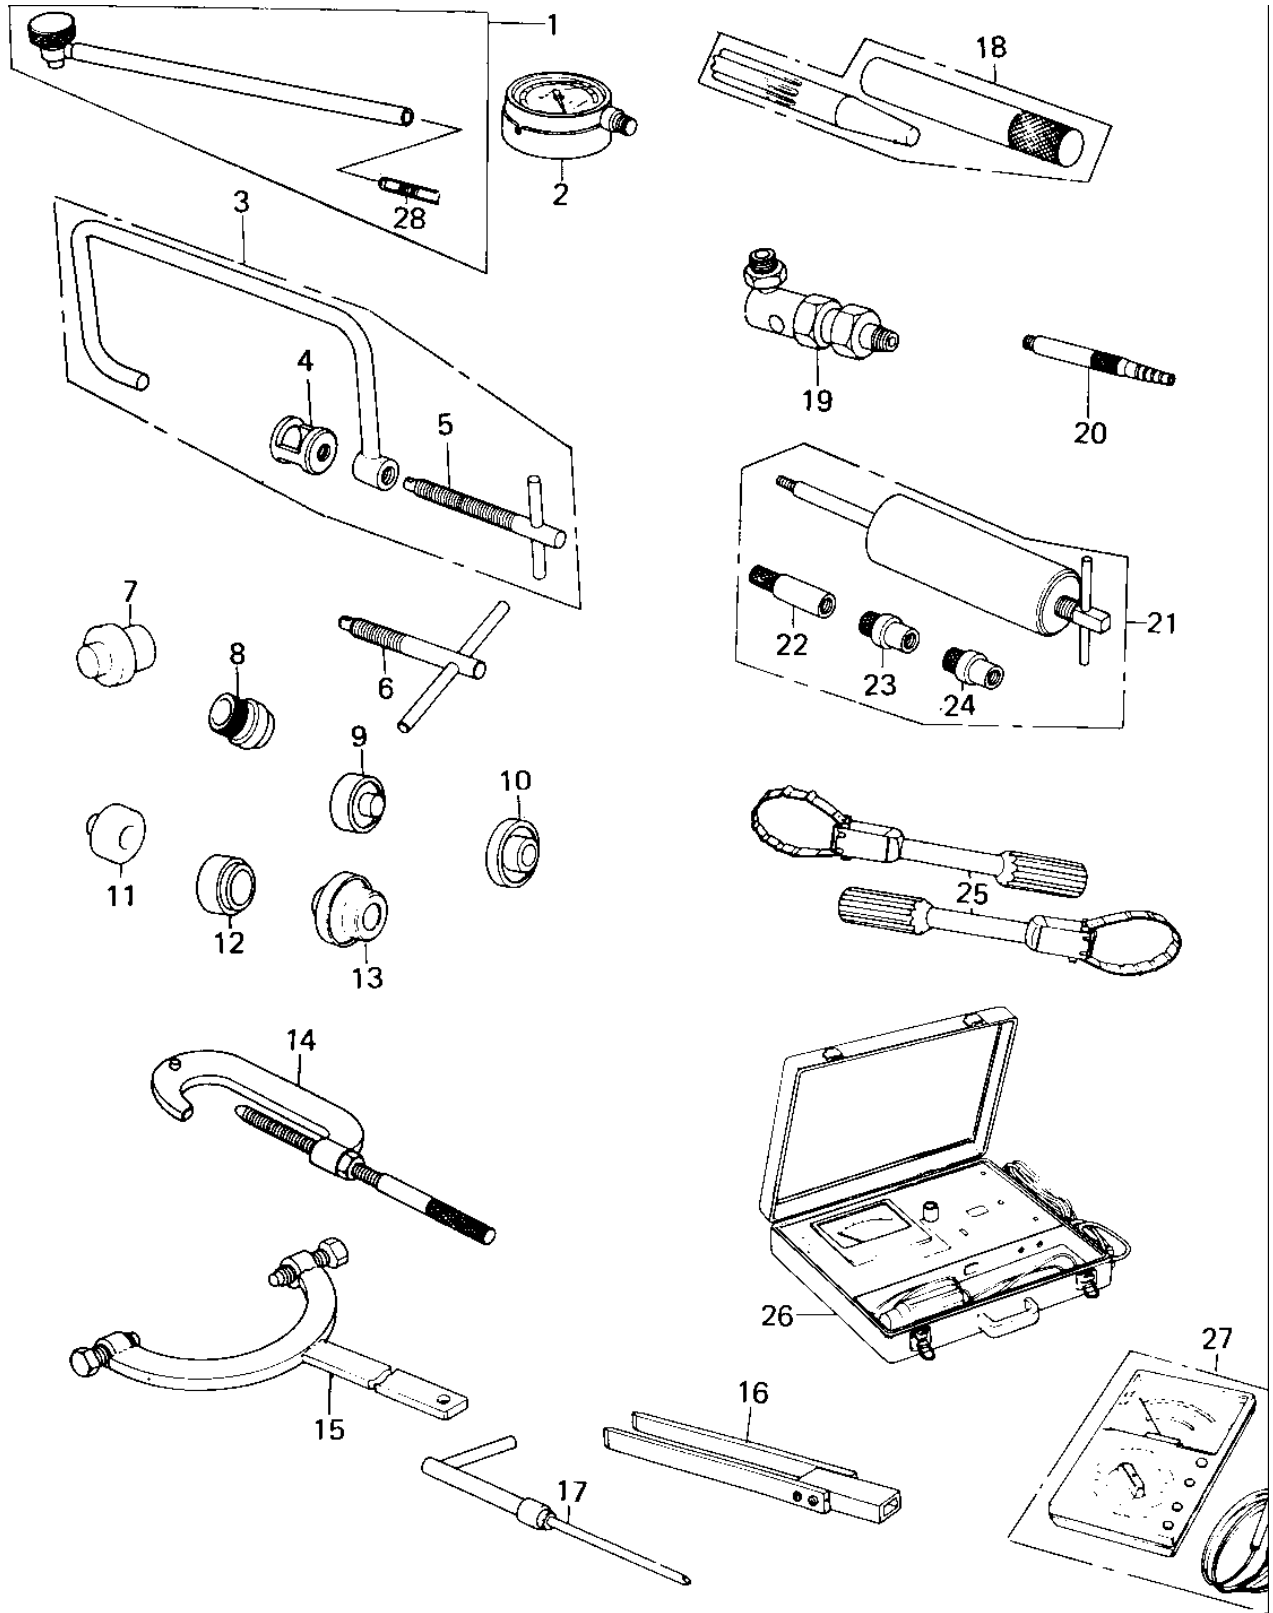

1979 400 LTD PARTS DIAGRAM

SPECIAL SERVICE TOOLS "B"

1979 400 LTD PARTS LIST

SPECIAL SERVICE TOOLS "B"

ITEM NAME	PART NUMBER	QUANTITY
GAUGE,FUEL LEVEL (Ref # 1)	57001-208	1
*** N.L.A.*** (Canada) (Ref # 2)	57001-226	1
COMPRESSOR,VLV SPRING (Ref # 3)	57001-241	1
57001-246 (Canada) (Ref # 4)	57001-242	1
BOLT,VALVE COMPRESER (Ref # 5)	57001-244	1
57001-1216 (Canada) (Ref # 6)	57001-254	1
GUIDE,SHIFT OIL SEAL (Ref # 7)	57001-264	1
*** N.L.A.*** (Canada) (Ref # 8)	57001-265	1
57001-1129 (Canada) (Ref # 9)	57001-288	1
57001-1129 (Canada) (Ref # 10)	57001-289	1
57001-1129 (Canada) (Ref # 11)	57001-290	1
*** N.L.A.*** (Canada) (Ref # 12)	57001-294	1
*** N.L.A.*** (Canada) (Ref # 13)	57001-296	1
57001-1243 (Canada) (Ref # 14)	57001-307	1
57001-1313 (Canada) (Ref # 15)	57001-308	1
UNAVAILABLE IN PRICE BOOK (Ref # 16)	57001-341	1
ADJUSTER BALANCE (Ref # 17)	57001-351	1
*** N.L.A.*** (Canada) (Ref # 18)	57001-380	1
*** N.L.A.*** (Canada) (Ref # 19)	57001-400	1
ADAPTER,VACUUM GAUGE (Ref # 20)	57001-401	1
PULLER-PISTON PIN (Ref # 21)	57001-910	1
ADAPTER A,PIN PULLER (Canada) (Ref # 22)	57001-912	1
ADAPTER B, PIN PULLER (Ref # 23)	57001-913	1
ADAPTER C,PIN PULLER (Ref # 24)	57001-914	1
57001-1094 (Canada) (Ref # 25)	57001-921	1
*** N.L.A.*** (Canada) (Ref # 26)	57001-980	1
MULTIMETER (Ref # 27)	57001-983	1
GAUGE-FUEL LEVEL (Ref # 28)	57001-1017	1