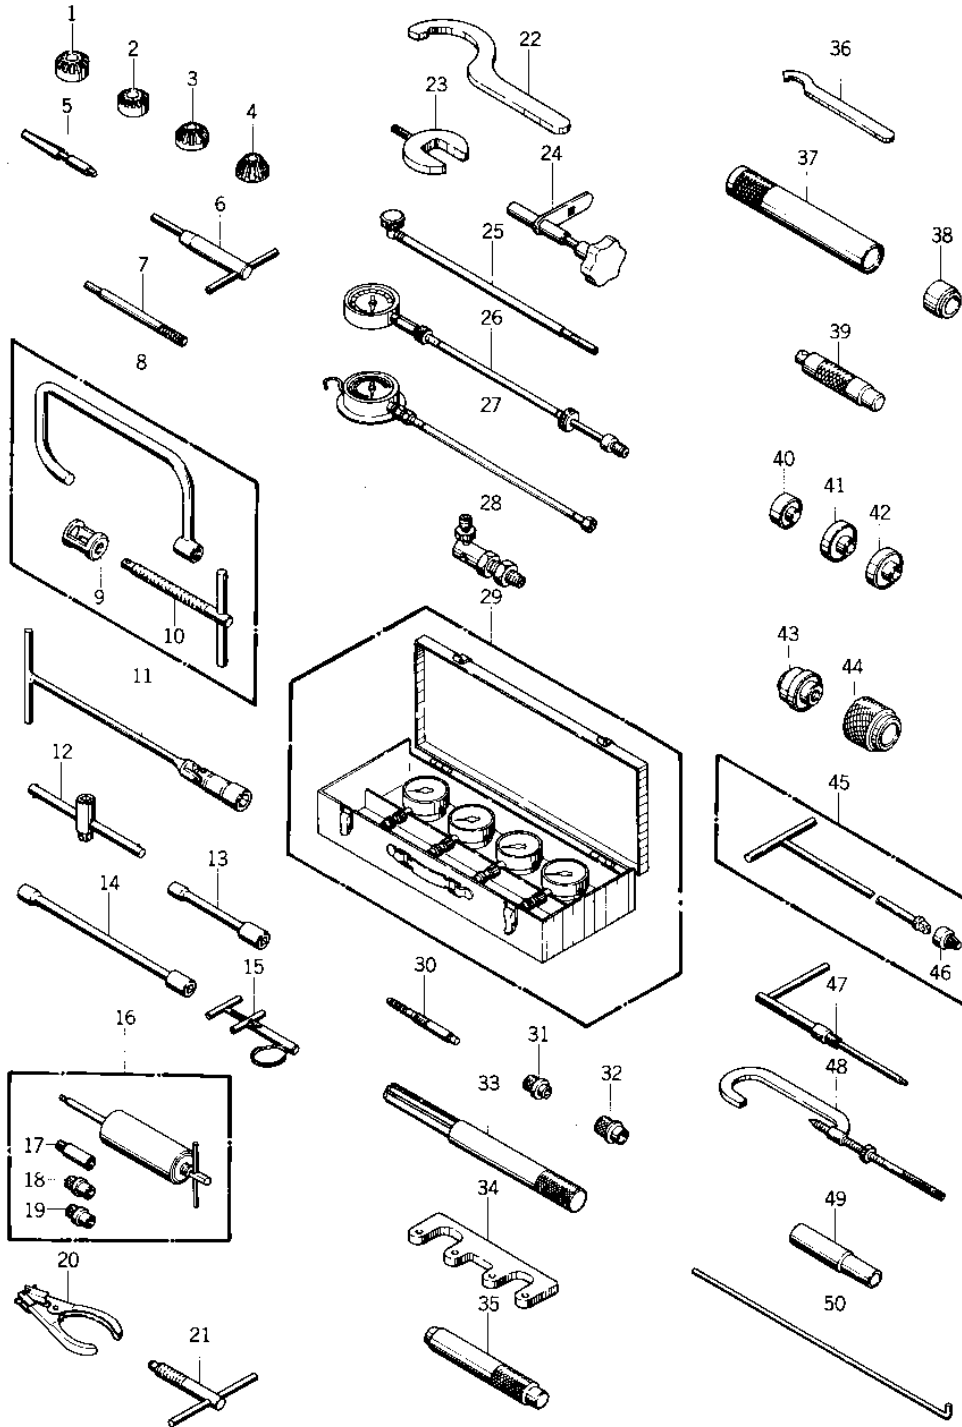

1976 KZ400 Standard PARTS DIAGRAM

SPECIAL SERVICE TOOLS ('76-'77 KZ)

1976 KZ400 Standard PARTS LIST

SPECIAL SERVICE TOOLS ('76-'77 KZ)

ITEM NAME	PART NUMBER	QUANTITY
*** N.L.A.*** (Canada) (Ref # 1)	57001-360	1
*** N.L.A.*** (Canada) (Ref # 2)	57001-361	1
*** N.L.A.*** (Canada) (Ref # 3)	57001-101	1
*** N.L.A.*** (Canada) (Ref # 4)	57001-102	1
REAMER,VALVE GUIDE (Ref # 5)	57001-162	1
*** N.L.A.*** (Canada) (Ref # 6)	57001-106	1
ARBOR,VALVE GUIDE (Ref # 7)	57001-163	1
COMPRESSOR,VLV SPRING (Ref # 8)	57001-241	1
57001-246 (Canada) (Ref # 9)	57001-242	1
BOLT,VALVE COMPRESER (Ref # 10)	57001-244	1
WRENCH,SPARK PLUG (Canada) (Ref # 11)	57001-110	1
*** N.L.A.*** (Canada) (Ref # 12)	57001-370	1
*** N.L.A.*** (Canada) (Ref # 13)	57001-371	1
*** N.L.A.*** (Canada) (Ref # 14)	57001-372	1
57001-1094 (Canada) (Ref # 15)	57001-921	1
PULLER-PISTON PIN (Ref # 16)	57001-910	1
ADAPTER A,PIN PULLER (Canada) (Ref # 17)	57001-912	1
ADAPTER B, PIN PULLER (Ref # 18)	57001-913	1
ADAPTER C,PIN PULLER (Ref # 19)	57001-914	1
PLIERS-PISTON RING (Ref # 20)	57001-115	1
57001-1216 (Canada) (Ref # 21)	57001-254	1
HOLDER,DYNAMO ROTOR (Ref # 22)	57001-255	1
*** N.L.A.*** (Canada) (Ref # 23)	57001-340	1
*** N.L.A.*** (Canada) (Ref # 24)	57001-350	1
GAUGE,FUEL LEVEL (Ref # 25)	57001-208	1
*** N.L.A.*** (Canada) (Ref # 26)	57001-123	1
GAUGE,OIL PRESSURE (Ref # 27)	57001-164	1
*** N.L.A.*** (Canada) (Ref # 28)	57001-400	1
*** N.L.A.*** (Canada) (Ref # 29)	57001-127	1