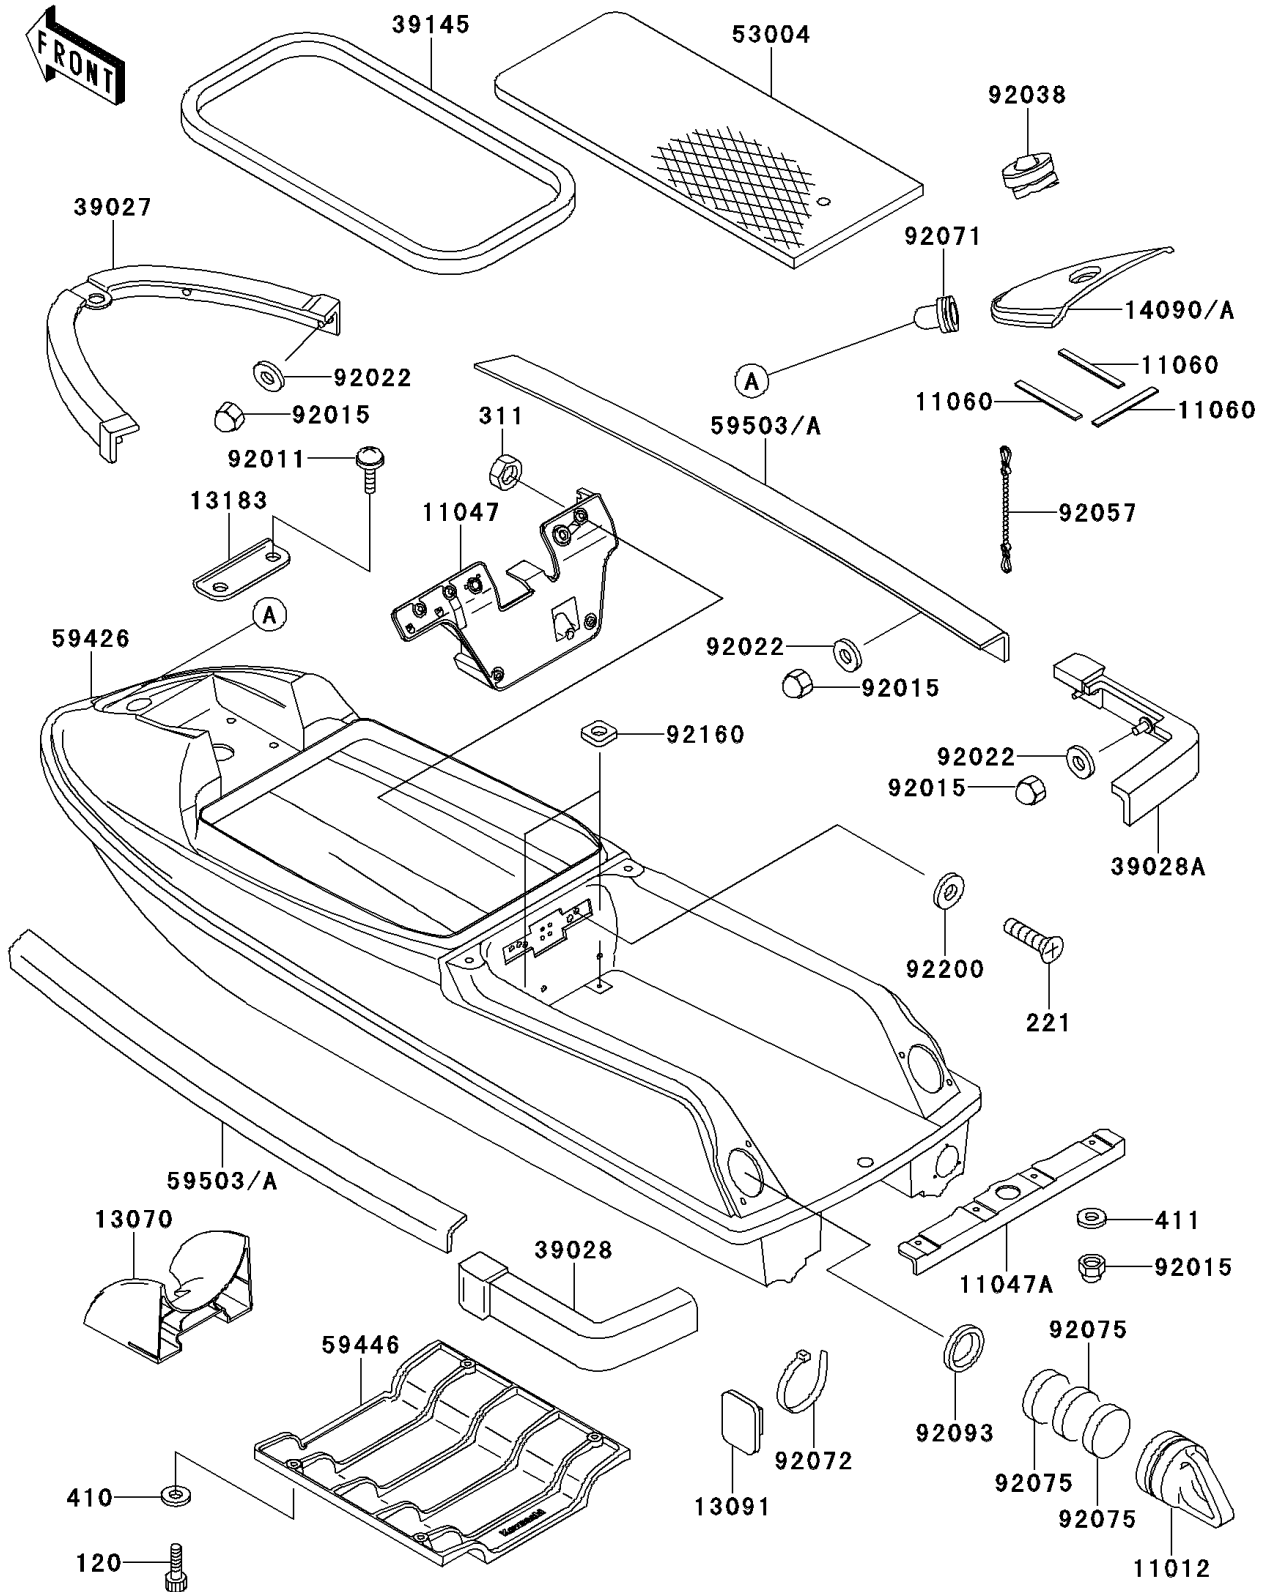

## 1995 JET SKI® 750 SXi PARTS DIAGRAM

Hull

F3141

## 1995 JET SKI® 750 SXi PARTS LIST

Hull

ITEM NAME	PART NUMBER	QUANTITY
BOLT-SOCKET,6X20 (Ref # 120)	120R0620	1
SCREW-CSK-CROS,6X20 (Ref # 221)	221R0620	1
NUT-HEX,6MM (Ref # 311)	311R0600	1
WASHER-PLAIN-SMALL,6MM (Ref # 410)	410S0600	1
WASHER-PLAIN,5MM (Ref # 411)	411S0500	1
CAP,VIOLET (Ref # 11012)	11012-3752-RE	1
BRACKET,CONTROL KNOB (Ref # 11047)	11047-3745	1
BRACKET (Ref # 11047A)	11047-3754	1
GASKET (Ref # 11060)	11060-3722	1
GUIDE,INTAKE (Ref # 13070)	13070-3708	1
HOLDER,BAND (Ref # 13091)	13091-3764	1
PLATE (Ref # 13183)	13183-3787	1
COVER,TANK CAP,N.ROSE (Ref # 14090A)	14090-3707-5B	1
BUMPER-FRONT,VIOLET (Ref # 39027)	39027-3726-RE	1
BUMPER-REAR,LH,VIOLET (Ref # 39028)	39028-3726-RE	1
BUMPER-REAR,RH,VIOLET (Ref # 39028A)	39028-3727-RE	1
TRIM-SEAL (Ref # 39145)	39145-3731	1
MAT (Ref # 53004)	53004-3740	1
COVER-JET PUMP (Ref # 59446)	59446-3715	1
FENDER-BOAT,VIOLET (Ref # 59503)	59503-3703-RE	1
SCREW,TAPPING (Ref # 92011)	92011-561	1
NUT,CAP,5MM (Ref # 92015)	92015-3802	1
WASHER (Ref # 92022)	92022-567	1
KEY,TANK CAP (Ref # 92038)	92038-3707	1
CHAIN,COVER,L=100 (Ref # 92057)	92057-3704	1
GROMMET (Ref # 92071)	92071-3780	1
BAND,L=145 (Ref # 92072)	92072-3768	1
DAMPER (Ref # 92075)	92075-3719	1
SEAL,OSR70X82X7.5 (Ref # 92093)	92093-3704	1

## 1995 JET SKI® 750 SXi PARTS LIST

Hull

ITEM NAME	PART NUMBER	QUANTITY
DAMPER (Ref # 92160)	92160-3797	1
WASHER (Ref # 92200)	92200-3720	1
HULL-COMP,J.WHITE (Ref # 59426)	59426-3827-8C	1