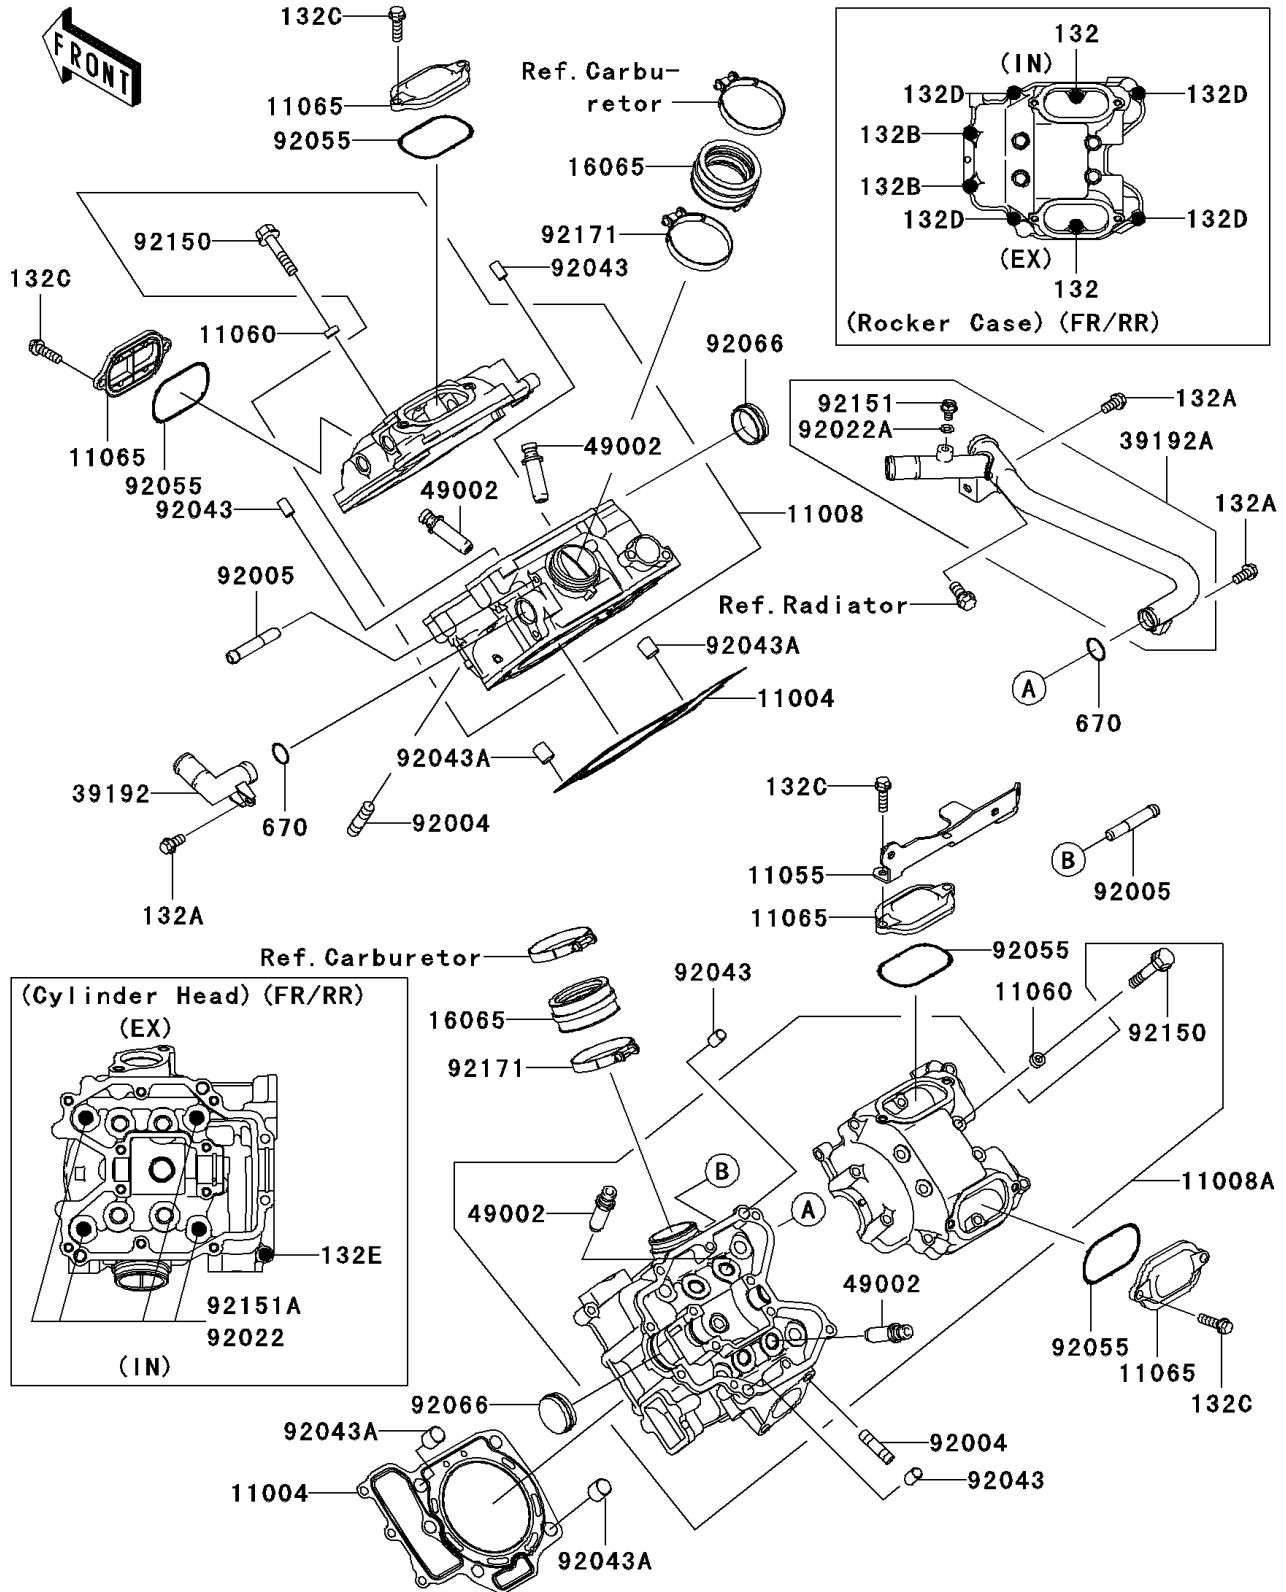

## 2008 Teryx® 750 4x4 PARTS DIAGRAM

Cylinder Head

E1111

## 2008 Teryx® 750 4x4 PARTS LIST

### Cylinder Head

ITEM NAME	PART NUMBER	QUANTITY
BOLT-FLANGED-SMALL,6X25 (Ref # 132)	132BA0625	1
BOLT-FLANGED-SMALL,6X12 (Ref # 132A)	132BD0612	1
BOLT-FLANGED-SMALL,6X130 (Ref # 132B)	132BD06130	1
BOLT-FLANGED-SMALL,6X20 (Ref # 132C)	132BD0620	1
BOLT-FLANGED-SMALL,6X30 (Ref # 132D)	132BD0630	1
BOLT-FLANGED-SMALL,6X95 (Ref # 132E)	132BD0695	1
O RING,16MM (Ref # 670)	670B2016	1
GASKET-HEAD (Ref # 11004)	11004-0011	1
HEAD-COMP-CYLINDER,FR (Ref # 11008)	11008-0021	1
HEAD-COMP-CYLINDER,RR (Ref # 11008A)	11008-0022	1
BRACKET (Ref # 11055)	11055-0500	1
GASKET,6.2X12X0.3 (Ref # 11060)	11060-1994	1
CAP,ROCKER CASE (Ref # 11065)	11065-1152	1
HOLDER-CARBURETOR (Ref # 16065)	16065-0007	1
PIPE-WATER,FR (Ref # 39192)	39192-0074	1
PIPE-WATER,RR (Ref # 39192A)	39192-0075	1
GUIDE-VALVE (Ref # 49002)	49002-1097	1
STUD,8X22 (Ref # 92004)	92004-1217	1
FITTING (Ref # 92005)	92005-1264	1
WASHER,11.5X20.5X1.6 (Ref # 92022)	92022-1720	1
WASHER,6.2X11X1 (Ref # 92022A)	92022-304	1
PIN,6.2X8X14 (Ref # 92043)	92043-1263	1
PIN,10.1X12X14 (Ref # 92043A)	92043-4009	1
RING-O (Ref # 92055)	92055-0112	1
PLUG (Ref # 92066)	92066-1289	1
BOLT,FLANGED,6X55 (Ref # 92150)	92150-1302	1
BOLT,6X10 (Ref # 92151)	92151-1832	1
BOLT,FLANGED,10X150 (Ref # 92151A)	92151-1917	1
CLAMP (Ref # 92171)	92171-0722	1